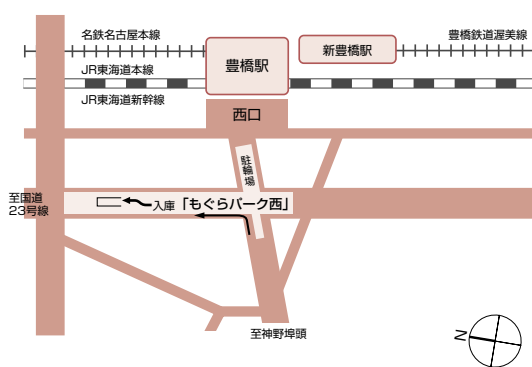

問合先 豊橋労働基準監督署

☎0532♦54♦1192

豊橋駅西地下駐車場「もぐらパーク西」の出入場可能時間が延長されました

東三河建設事務所維持管理課 ☎0532♦52♦1311

10月1日から、新幹線のダイヤ改正に伴う「ひかり」の最終到着時刻にあわせて、出入場可能時間を延長しました。

●入出場可能時間

午前6時30分～

午後11時15分

←

午前6時30分～

午後11時45分

問合先 豊橋駅西地下駐車場

☎0532♦33♦7881

お気軽にご相談ください 相談は無料。秘密厳守です。	
場所●勤労福祉会館相談室	
よろず相談	
とき	12月8日(木) 午前10時～午後3時
相談員	民生児童委員
法律相談(予約制)	
とき	12月5日(金) 午後1時～4時 ※予約受付は11月25日(木)からです
相談員	弁護士
問合先	両方ともに ☎69♦3911