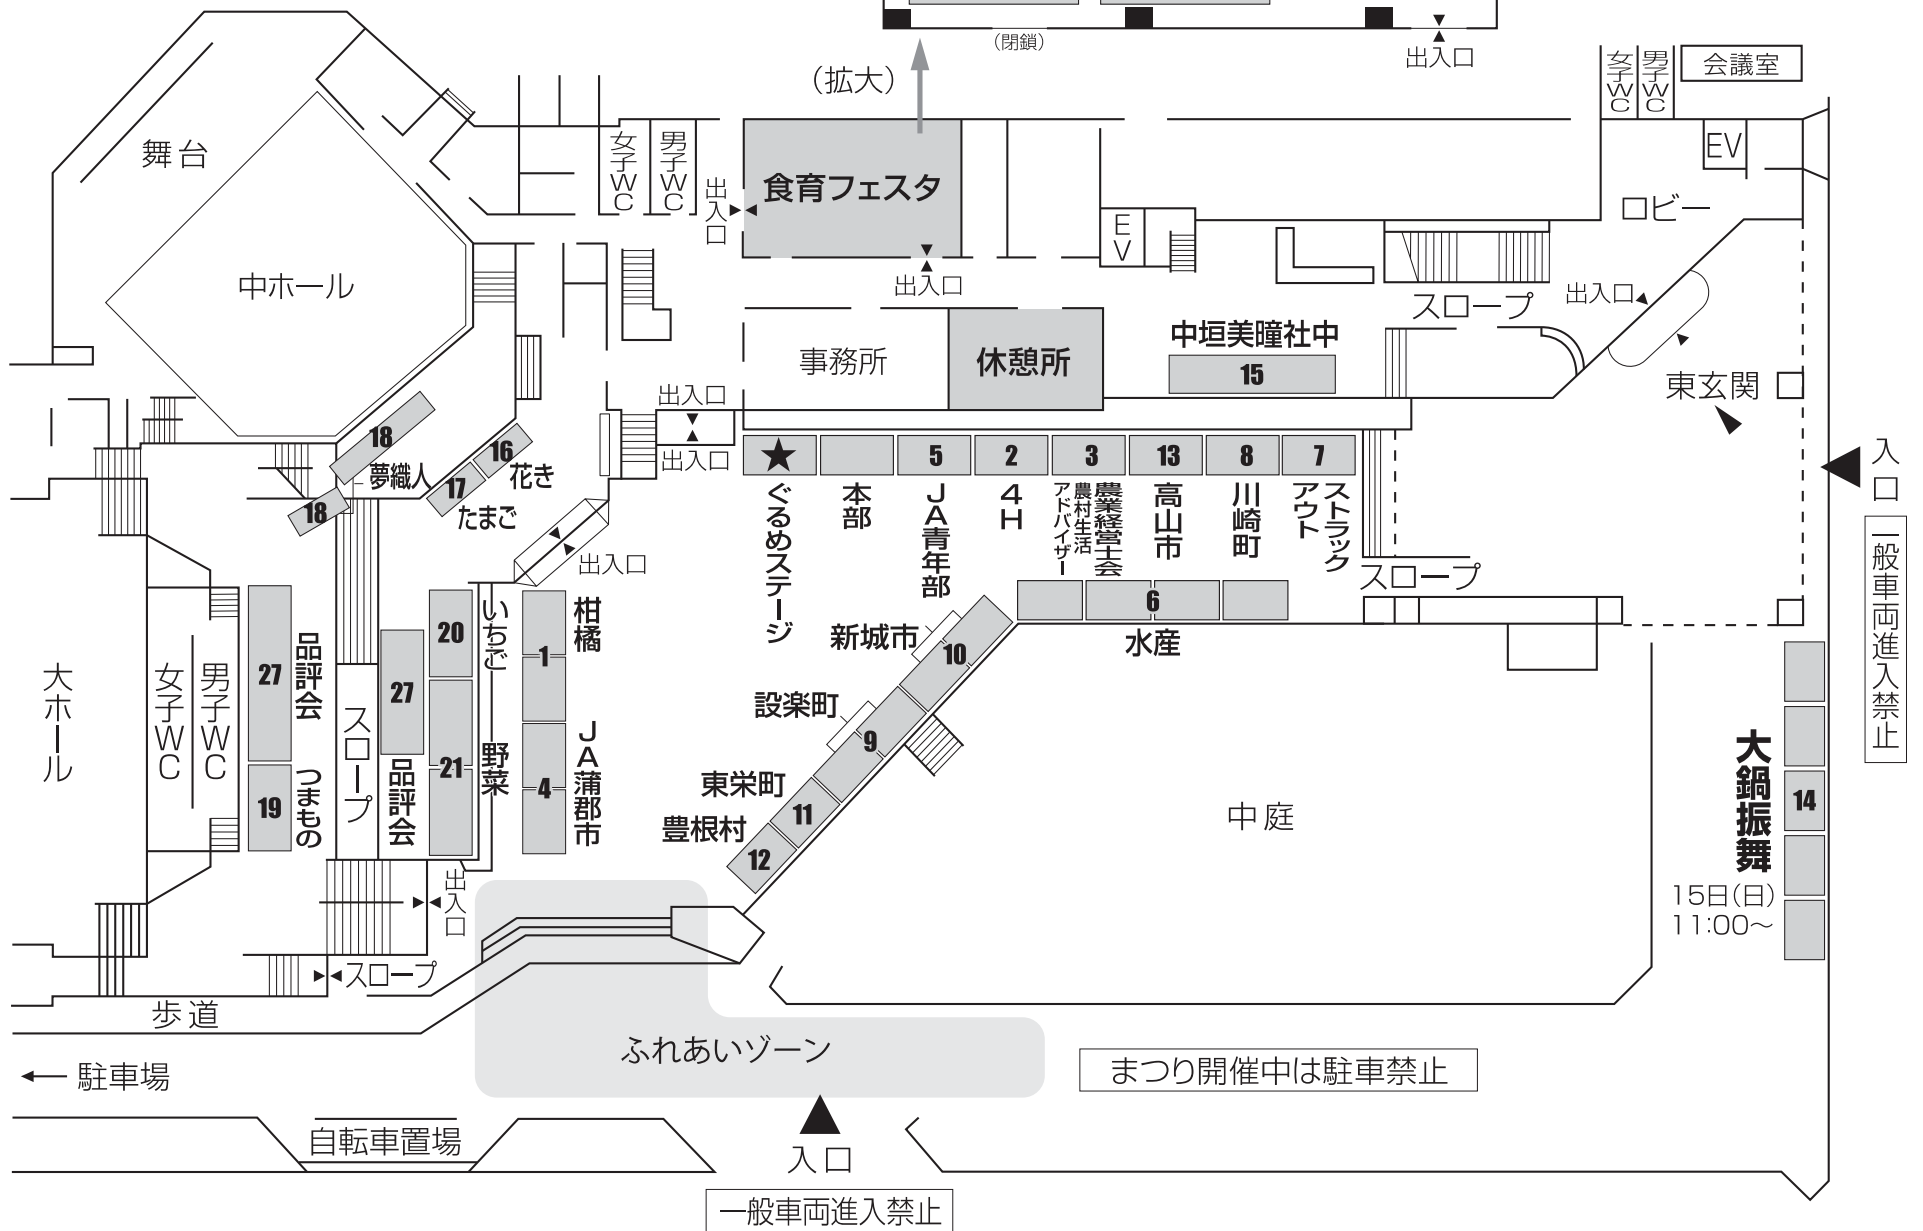

## 会場案内図

平成27年2月14日(土)・15日(日)  
10:00~15:00 会場:蒲郡市民会館

●当日の催事は変更する場合があります。

### 1階平面図