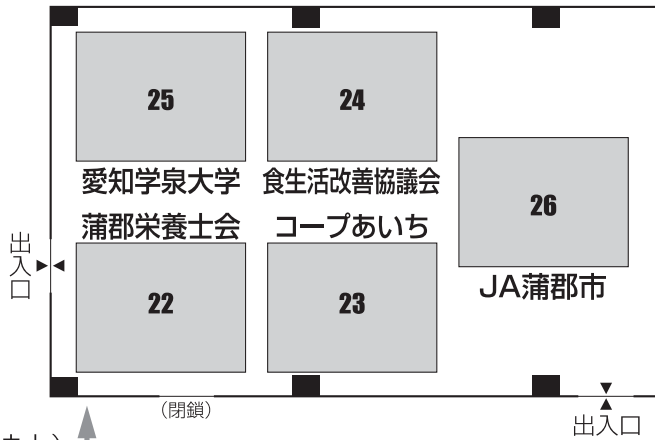

食育フェスタ会場

No.	コーナー名	イベント内容	No.	コーナー名	イベント内容
1	柑橘	みかん試食、みかん選抜総選挙(みかん人気順あてクイズ)、みかんのつかみどり、甘栗、みかん、蒲郡みかんわいん等販売、9周年記念ワイン販売	15	中垣美瞳社中	生け花展示
2	4Hクラブ	ゲーム(ダーツ)、みかん・トマト・ほおずき販売	16	花き	生花販売
3	農業経営士会 農村生活アドバイザー	焼きいも販売、蒲郡の農作物品種の変遷(パネル展示)及びそれに関するクイズ、ジャムの販売	17	たまご	蒲郡産の赤たまご、もみじたまご、さくらたまごの10ヶ入パックを販売、たまごの加工品(温泉たまご、おかずたまご等)、うすら、うすらのくんせい販売
4	JA蒲郡市	バザー(みたらし団子、饅頭バイキング)	18	アンテナショップ夢織人	三河木綿の衣服など販売
5	JA青年部	餅つき振舞い(土日とも10:30、13:30)	19	つまもの	つまもの展示、マイクロトマト配布
6	水産	蒲郡メヒカリから揚げ15日(日)、水産物販売、あさり汁14日(土)・にぎすのだんご汁14日(土)試供	20	いちご	苺即売、くじ引き
7	愛知工科大学ストラックアウト	ストラックアウトゲーム、パターゴルフ	21	野菜	野菜販売
8	宮城県川崎町	でんがく、生そば、そば粉入りあげたこ、仙人しいたけ、川崎産米、初コラータ、ゆるキャラグッズの販売、観光PR(チョコヌもん出演)	22	豊川保健所管内蒲郡栄養士会	味覚チェック、朝食バランスを見てみよう(朝食カードバイキング)、栄養相談、ポスター掲示
9	設楽町	五平餅、ジビエフランク、こんにゃく、干しいたけ、とましーなグッズ	23	食育フェスタ コープあいち	災害時、どんな食事が作れるのか、一緒に考えます
10	新城市	お茶、土産品、五平餅販売	24	食育フェスタ 蒲郡市健康づくり食生活改善協議会	正しくはしが持てるかな?~豆はこびゲーム~、「たべたくん」「野菜ファースト」のしたじきづくり
11	東栄町	東栄チキン、フランクフルト販売(土のみ)木工品販売(土、日)東栄町オリジナルグッズ販売、ゆるキャラPR(日のみ)	25	食育フェスタ 愛知学泉大学	食育推進計画・朝ごはんに関する啓発の展示、食生活アンケート、子供向け風船・ティッシュ配布
12	豊根村	田舎さんさんじ、多彩な漬物、五平もち、とうもろこし焼、板もち、こんにゃく、しいたけ焼、その他	26	食育フェスタ JA蒲郡市	食と農に関するクイズ、くじ引き
13	高山市	高山らーめん、飛騨牛串焼き、飛騨牛コロッケ、みたらし団子、五平餅	27	品評会	うんしゅうみかんの部…青島 中晩柑の部…はるみ キウイフルーツの部…ハイワード いちごの部……草姫、ゆめのか 野菜の部…白菜、キャベツ、大根
14	大鍋振舞	15日(日)11:00~川崎町・そば、JA・地産地消鍋、漁協・にぎすの団子汁、食改・おでん、YEG・ガマゴリうどん