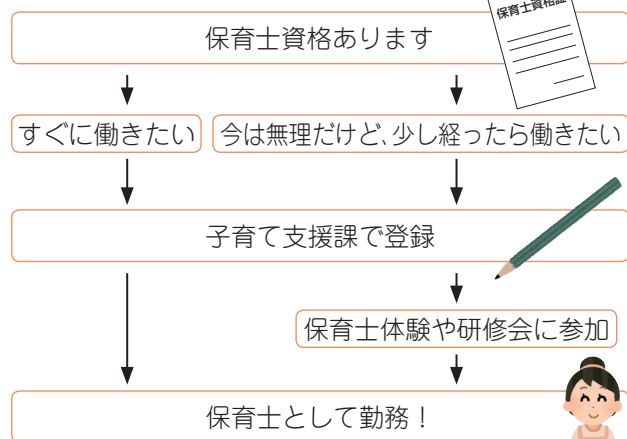

潜在保育士登録→保育園で働こう

保育園で働きたい臨時保育士を随時募集しています。すぐに働く予定のない方もぜひ事前の登録にお越しください。

臨時保育士（時給）

担任 1,290円 保育全般 1,090円
交通費 2キロ以上 1日100円

登録特典

- * 保育園での保育士体験・見学
- * 研修会などの情報提供

働くまでの流れ

すぐに働きたい方のために、保育士を必要としている園名やお願いしたい時間などの一覧を市ホームページに掲載しています。ぜひご覧ください。