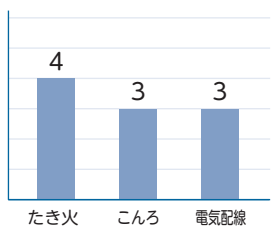

空気の乾燥や強風により、火災の発生しやすい気候が続いています。また、火災はちょっとした油断や過信、不注意などから発生します。気をつけましょう。

平成30年中の主な出火原因
総出火件数17件(前年比-6件)

設置していますか？ 住宅用火災報知器

1. 定期的にお手入れをしましょう
2. 定期的に作動確認し、音を聞きましょう
3. 電池の交換時期を確認しましょう
(電池寿命はおおむね10年です)

消防本部予防課 ☎ 68・0937