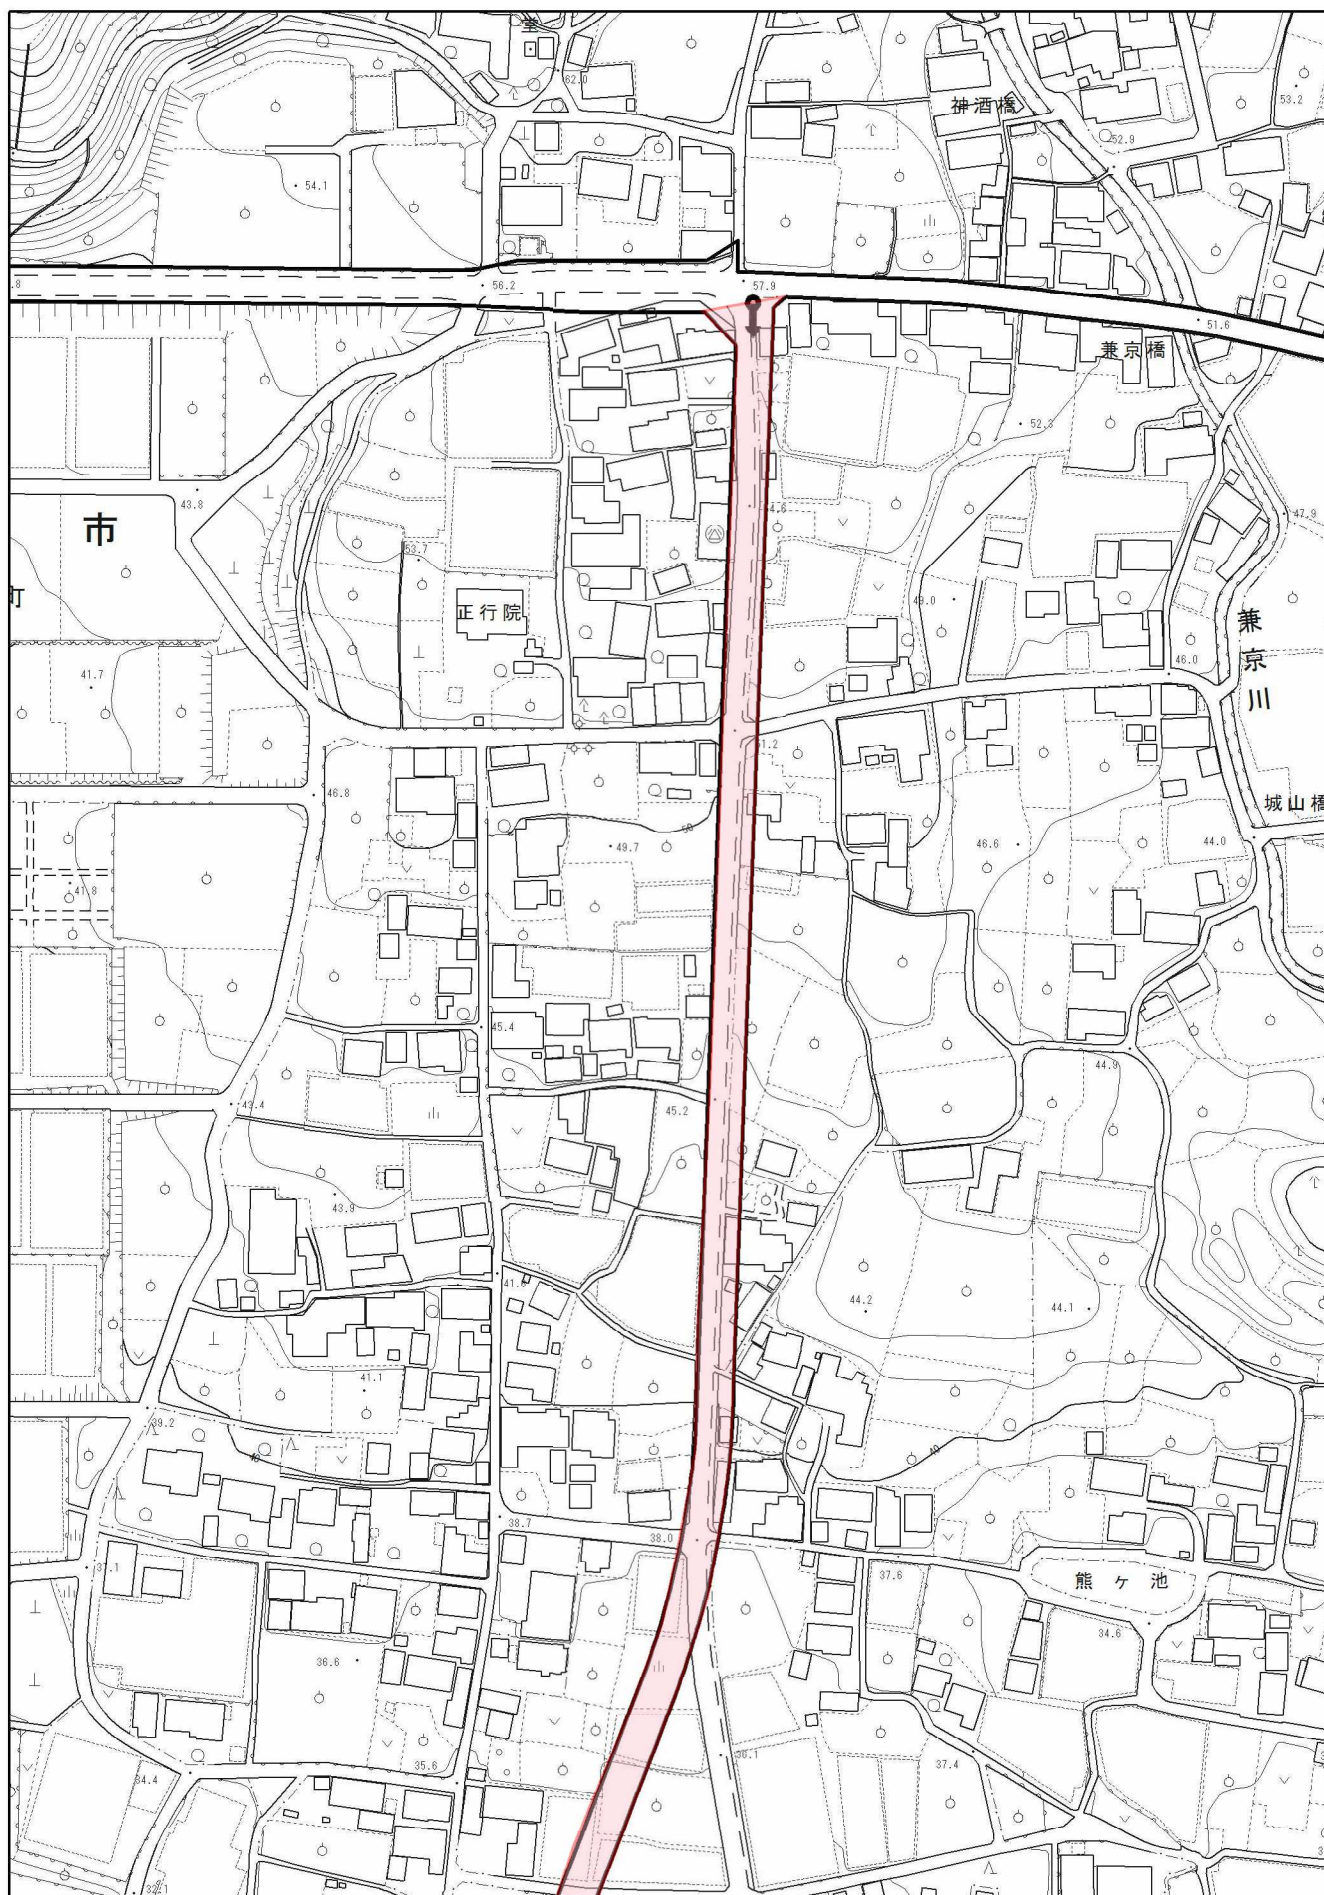

建築制限緩和区間（廃止までの経過措置）  
廃止-5-1 神ノ郷線

建築制限緩和区間（廃止までの経過措置）  
廃止-5-2 神ノ郷線

建築制限緩和区間（廃止までの経過措置）  
廃止－6舟川原南蔵伝線