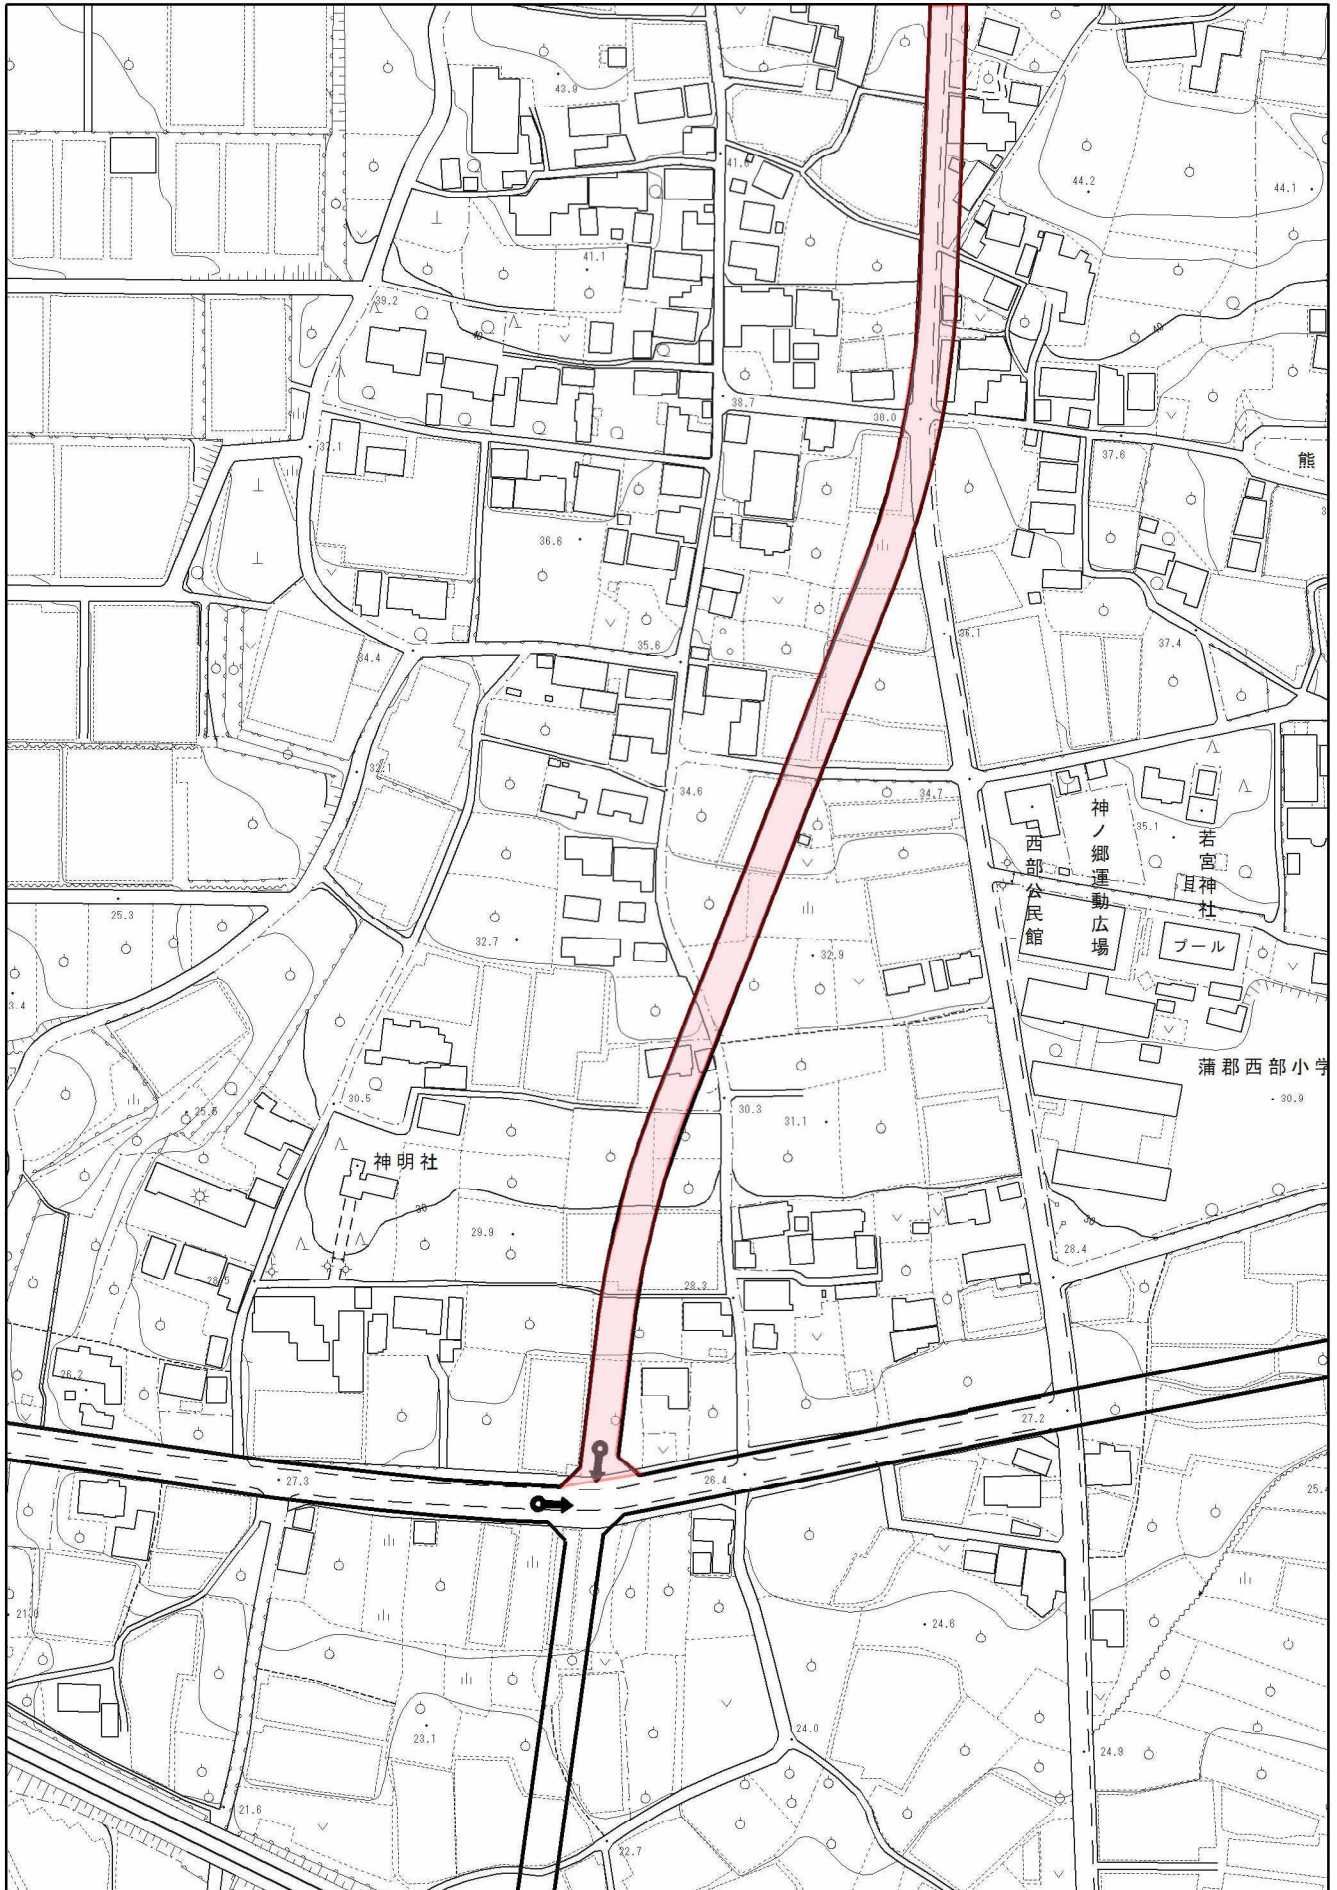

建築制限緩和区間（廃止までの経過措置）  
廃止-5-1 神ノ郷線

建築制限緩和区間（廃止までの経過措置）  
廃止-5-2 神ノ郷線

建築制限緩和区間（廃止までの経過措置）  
廃止－6舟川原南蔵伝線