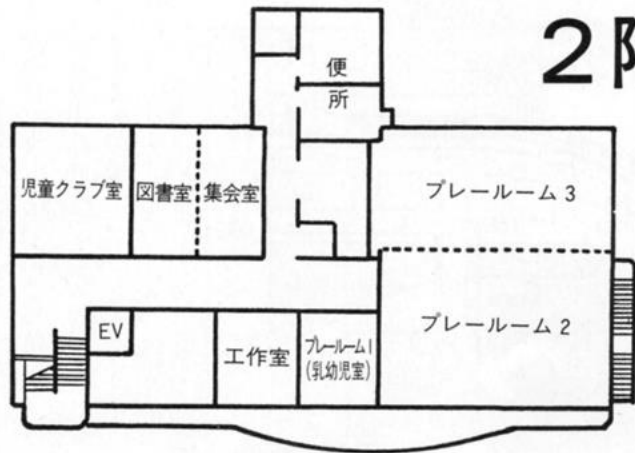

2階

みや児童館は、市内で3番目の児童館。児童健全育成の中核施設として、遊びを通して子どもたちが自ら地域での生活を楽しみ、仲間をつくり、心身共に健やかに育つことを目的に、様々な事業を進めています。

利用対象者 0～18歳未満の児童とその保護者、児童健全育成活動に係わる人

施設内容

- 児童クラブ室：留守家庭児童(小学生低学年)を放課後から午後5時まで、安全に保護します。(申込み制)
- 工作室：粘土・絵画遊びなどができます。