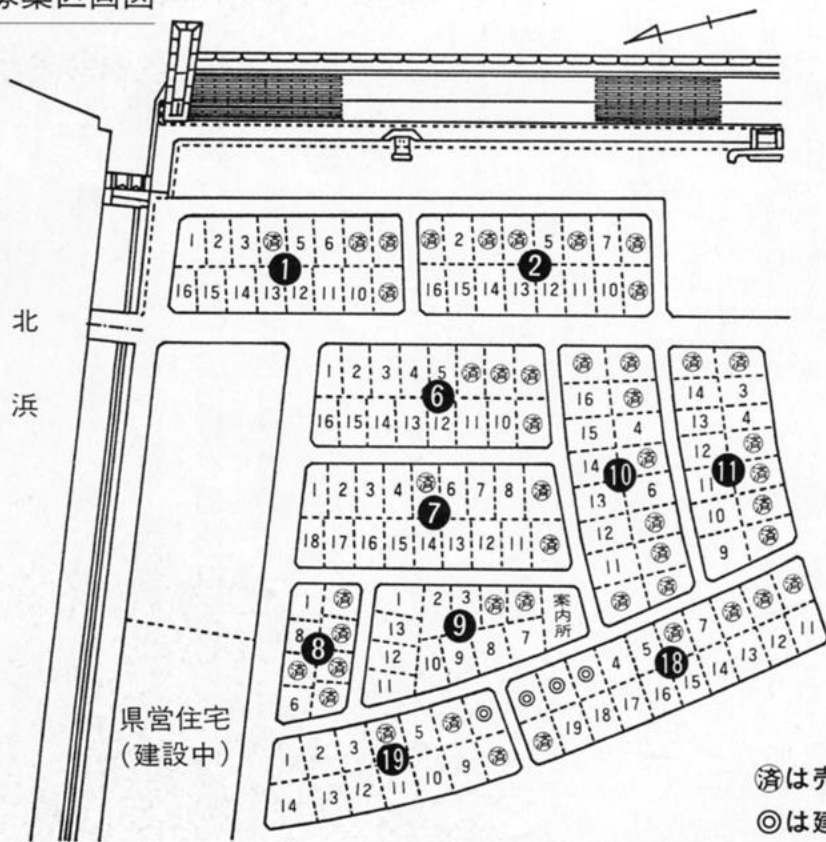

～ 碧い海と汐風の街～

完成イメージ図

春日浦住宅地の再募集をしています

募集区画図

現地案内所（分譲地中心部）のご利用を：
 開設時間は、募集期間中の休日（土・日・祭日）の
 午前10時～午後4時です。お気軽にどうぞ。

⊘は売却済区画です

◎は建物付区画です

平成9年1月20日現在 (平成9年3月から募集予定)