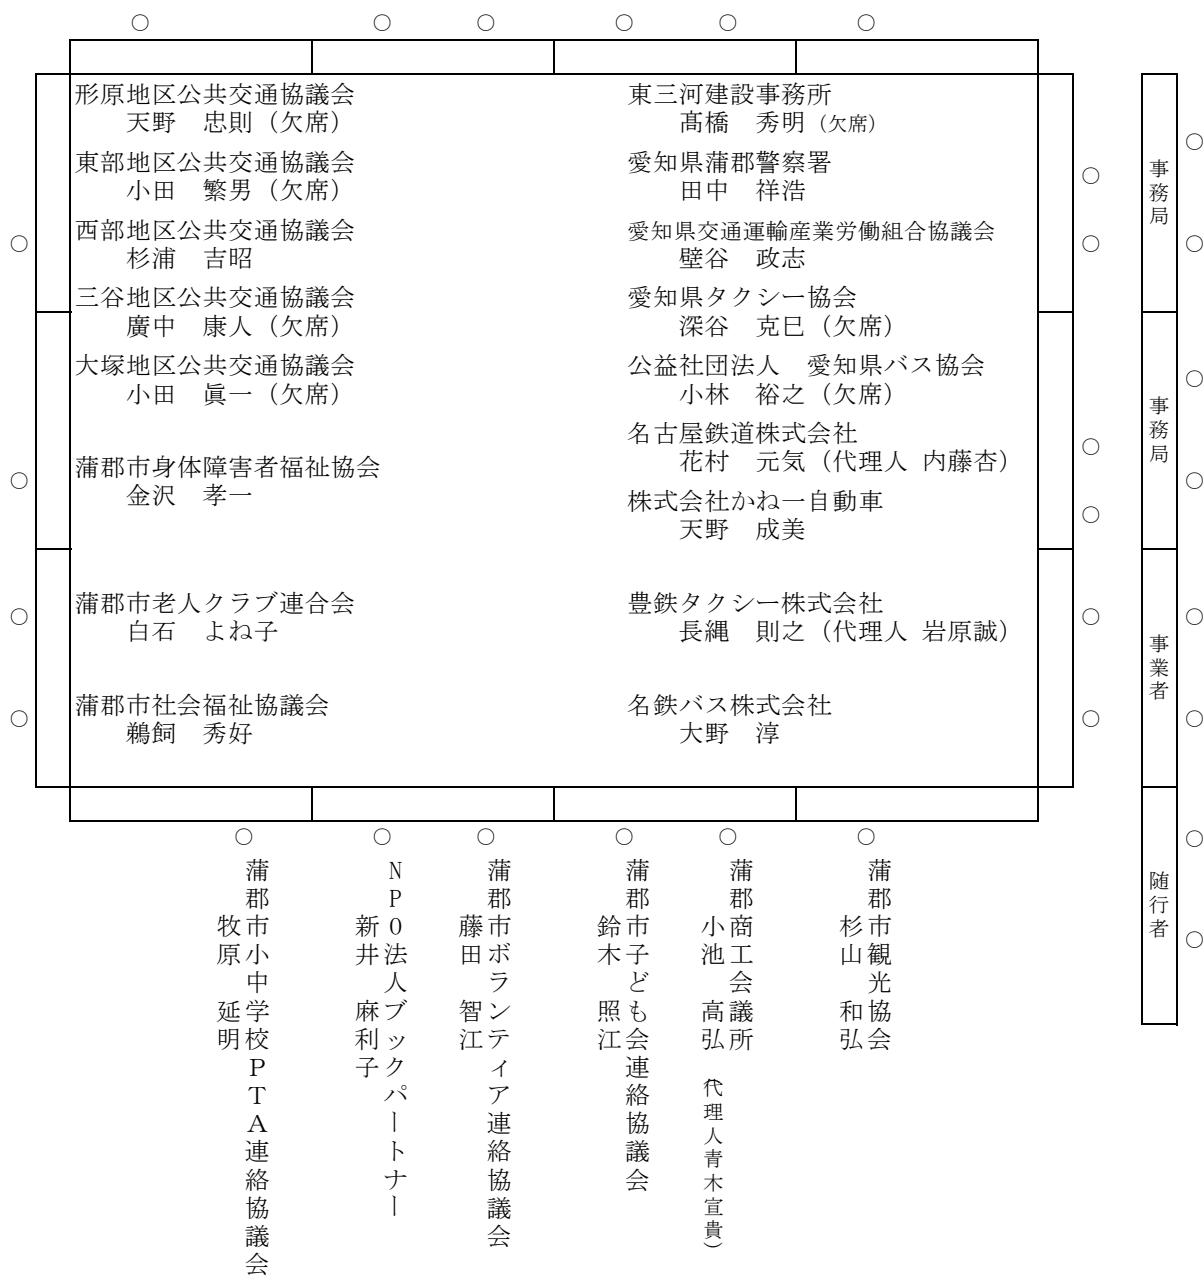

蒲郡市地域公共交通会議 配席表

総
代
連
合
会
会
長
細
井
政
雄

学
識
経
験
者
松
本
幸
正

学
識
経
験
者
村
上
新

蒲
郡
市
長
鈴
木
寿
明

蒲
郡
市
民
生
活
部
長
飯
島
伸
幸

愛
知
運
輸
支
局
山
内
三
奈

(代理人 本田 慎一郎)

愛
知
県
交
通
対
策
課
大
林
益
英

(欠席)

進行係