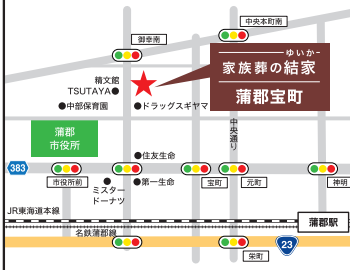

※特典1・2は新規の方に限ります。

※会場によりイメージは多少異なります。

“最後の家族旅行”は結家で

ゆいか  
**家族葬の結家**

**蒲郡宝町**

蒲郡市宝町 15-11

**蒲郡形原**

蒲郡市形原町亀井 31-1