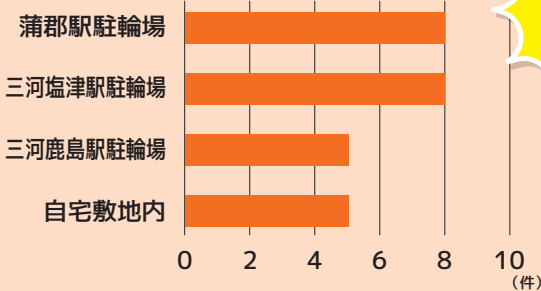

あなたの自転車は大丈夫？

年々増える自転車の盗難。市内で起きた盗難のうち、自転車盗が25%を占めます。油断していると、「あっ、自転車がなくなってる！」なんてことになりかねません。今号では、自転車盗難の現状と対策を紹介します。

交通防犯課 ☎ 66-1156

自転車盗難被害の現状

市内 件数 (1～7月)

2倍!

主な盗難場所

駅の駐輪場で多発!

県内 件数 (1～7月)

1.3倍!

被害者

多くが学生!