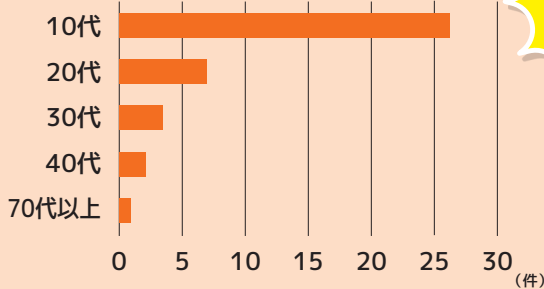

あなたの自転車は大丈夫？

年々増える自転車の盗難。市内で起きた盗難のうち、自転車盗が25%を占めます。油断していると、「あっ、自転車がなくなってる！」なんてことになりかねません。今号では、自転車盗難の現状と対策を紹介します。

交通防犯課 ☎ 66-1156

自転車盗難被害の現状

市内 件数 (1～7月)

2倍!

主な盗難場所

駅の駐輪場で多発!

県内 件数 (1～7月)

1.3倍!

被害者

多くが学生!