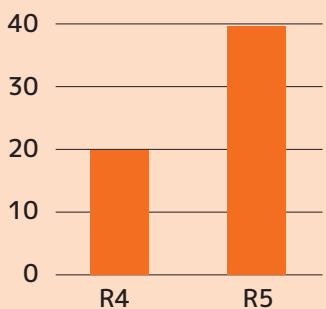

あなたの自転車は大丈夫？

年々増える自転車の盗難。市内で起きた盗難のうち、自転車盗が25%を占めます。油断していると、「あっ、自転車がなくなってる！」なんてことになりかねません。今号では、自転車盗難の現状と対策を紹介します。

交通防犯課 ☎ 66-1156

自転車盗難被害の現状

市内 件数 (1～7月)

2倍!

主な盗難場所

駅の駐輪場で多発!

県内 件数 (1～7月)

1.3倍!

被害者

多くが学生!