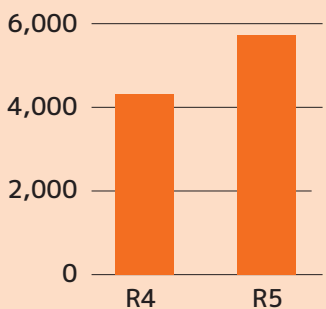

あなたの自転車は大丈夫？

年々増える自転車の盗難。市内で起きた盗難のうち、自転車盗が25%を占めます。油断していると、「あっ、自転車がなくなってる！」なんてことになりかねません。今号では、自転車盗難の現状と対策を紹介します。

交通防犯課 ☎ 66-1156

自転車盗難被害の現状

市内 件数 (1～7月)

2倍!

主な盗難場所

駅の駐輪場で多発!

県内 件数 (1～7月)

1.3倍!

被害者

多くが学生!