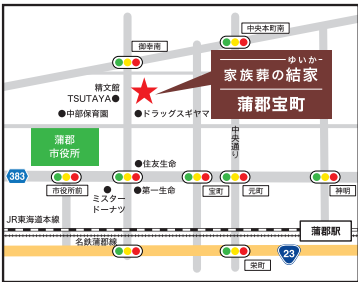

※式場によりイメージは多少異なります。

“最後の家族旅行”は結家で

ゆいか
家族葬の結家

蒲郡宝町

蒲郡市宝町 15-11

蒲郡形原

蒲郡市形原町亀井 31-1

★結家の
ホームページ
をチェック!