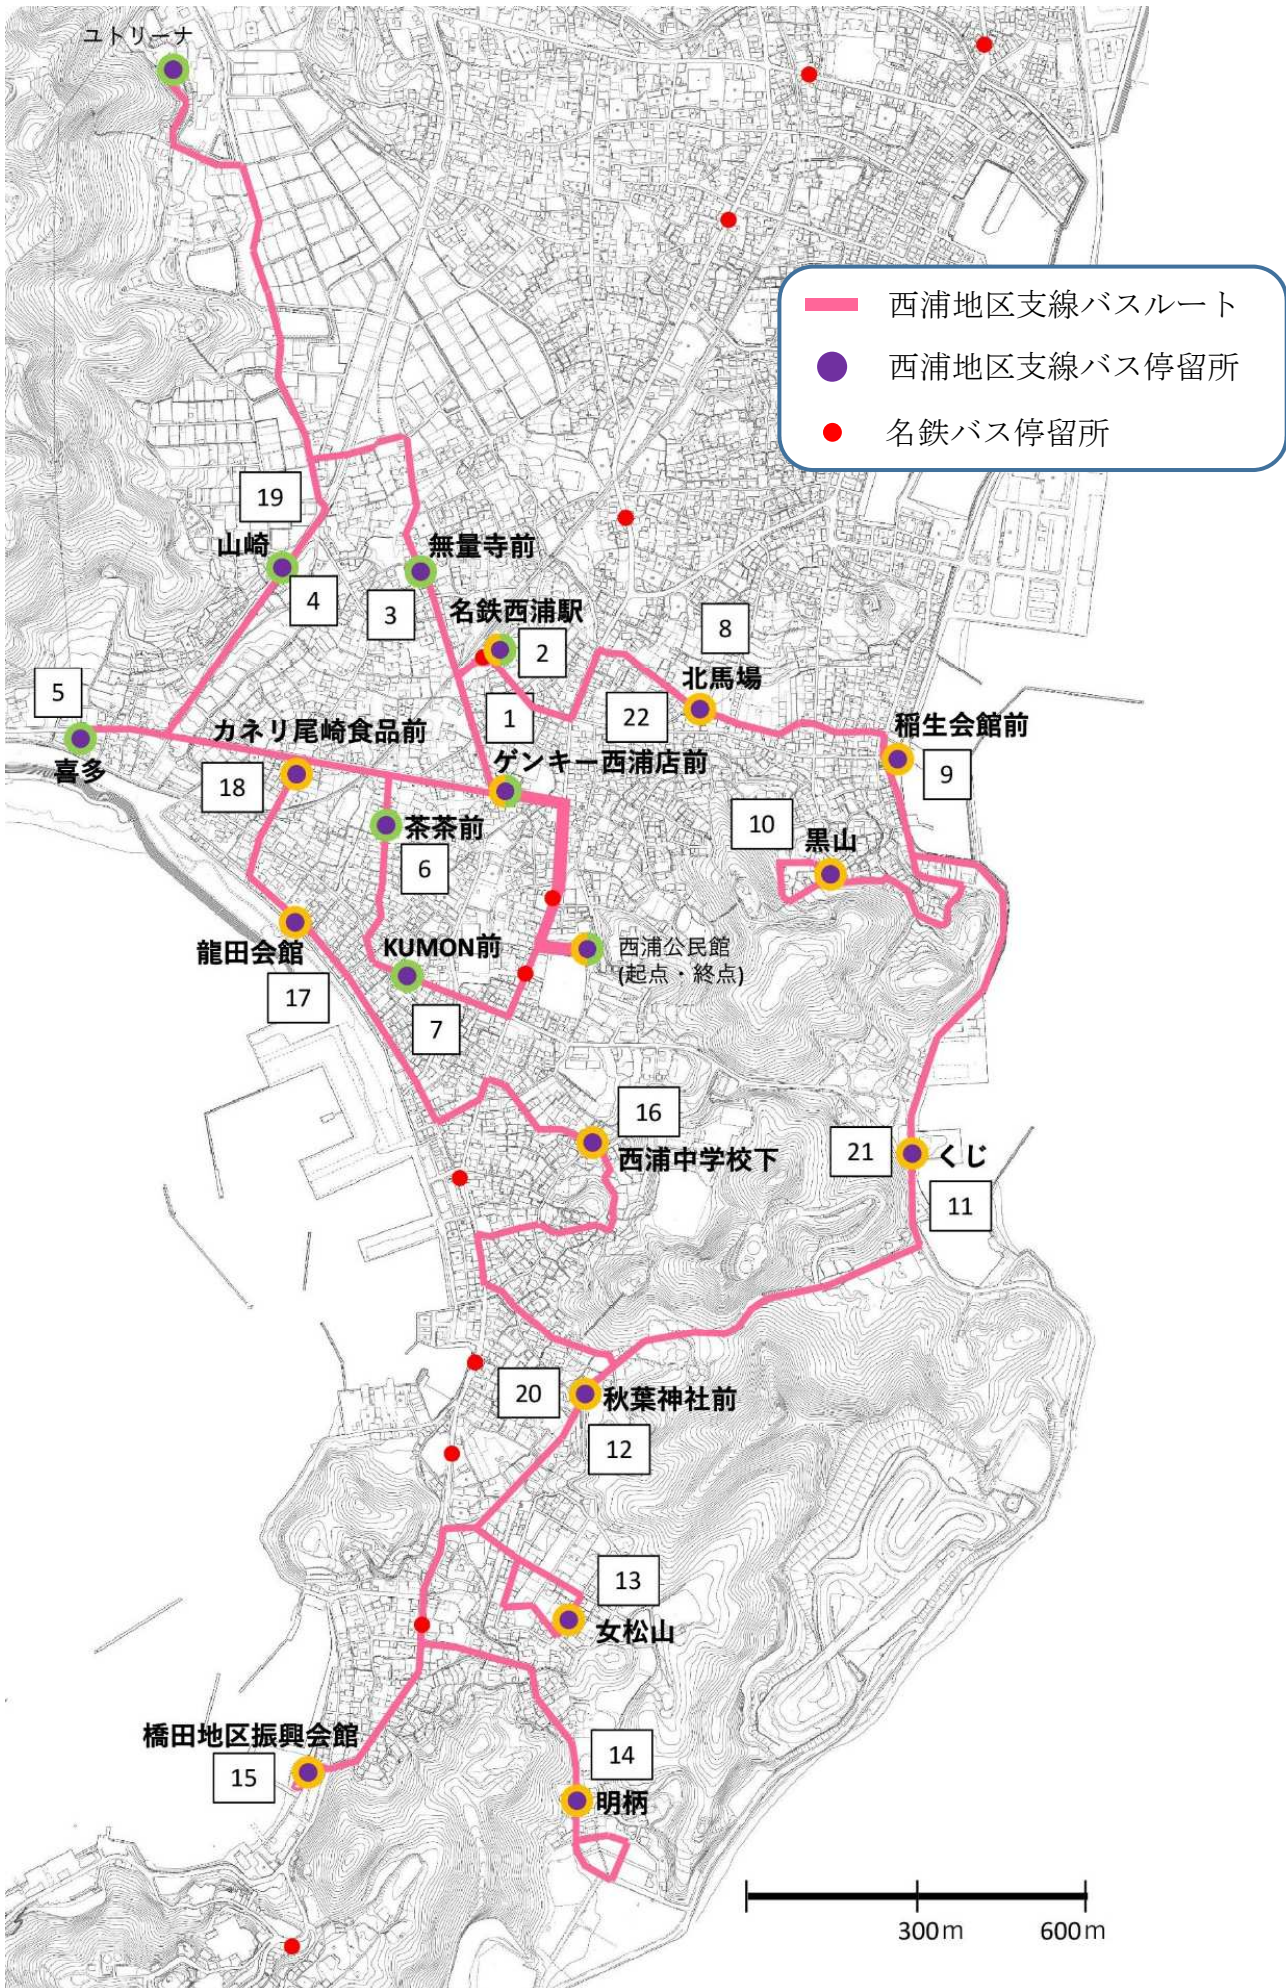

西浦地区支線バス 停留所箇所図

西浦地区 停留所標識広告掲載募集箇所

左回り

	停 留 所 名	所 在 地
1	ゲンキー西浦店前	西浦町南馬相15-5
2	名鉄西浦駅	西浦町馬場48-1
3	無量寺前	西浦町宇渡22-2
4	山崎	西浦町向山14-2
5	喜多	西浦町西浜田52-2
6	茶茶前	西浦町原門戸3-3
7	KUMON前	西浦町龍田50先
8	北馬場	形原町南市場45-8
9	稻生会館前	西浦町南稻生38-10
10	黒山	西浦町黒山16-3
11	くじ	西浦町北鬮27-1
12	秋葉神社前	西浦町五郎蔵屋敷1-3
13	女松山	西浦町女松山250
14	明柄	西浦町明柄5-3
15	橋田地区振興会館	西浦町倉舞84
16	西浦中学校下	西浦町池田38-2
17	龍田会館	西浦町北前浜41-1
18	カネリ尾崎食品前	西浦町大塚35-1

右回り

	停 留 所 名	所 在 地
19	山崎	西浦町向山1-3
20	秋葉神社前	西浦町五郎蔵屋敷1-5
21	くじ	西浦町北鬮121-2
22	北馬場	西浦町北馬場34-1