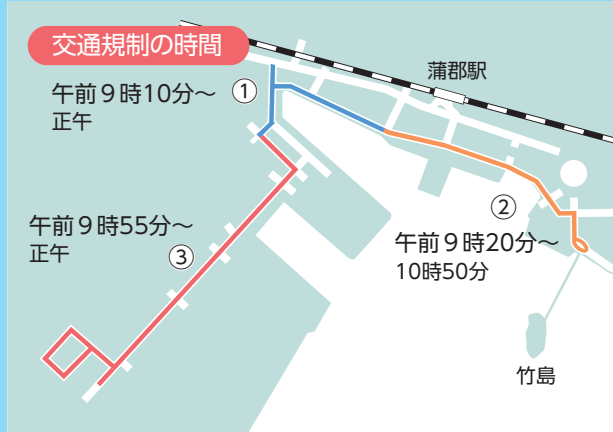

# 三河湾健康マラソン 交通規制にご協力ください

とき **2月11日** (祝) ●マラソンスタート  
午前9時30分

## バス利用者の皆さんへ

下記時間帯発着の路線バスは、う回運転(通過)になり、乗降できません。

東方面バス停	港町	竹島遊園	西方面バス停	竹島遊園	港町
西浦病院循環線	9:27	9:28	丸山病院循環線	9:48	9:49
	10:27	10:28	蒲郡駅行	10:18	10:19

スポーツ推進課 ☎ 66-1222

## 3人乗り自転車 無償貸し出し

子育て支援課 ☎ 66-1108

ID 0012125

幼児が2人以上いる子育て家庭の支援のために、3人乗り自転車の貸し出しを行います。