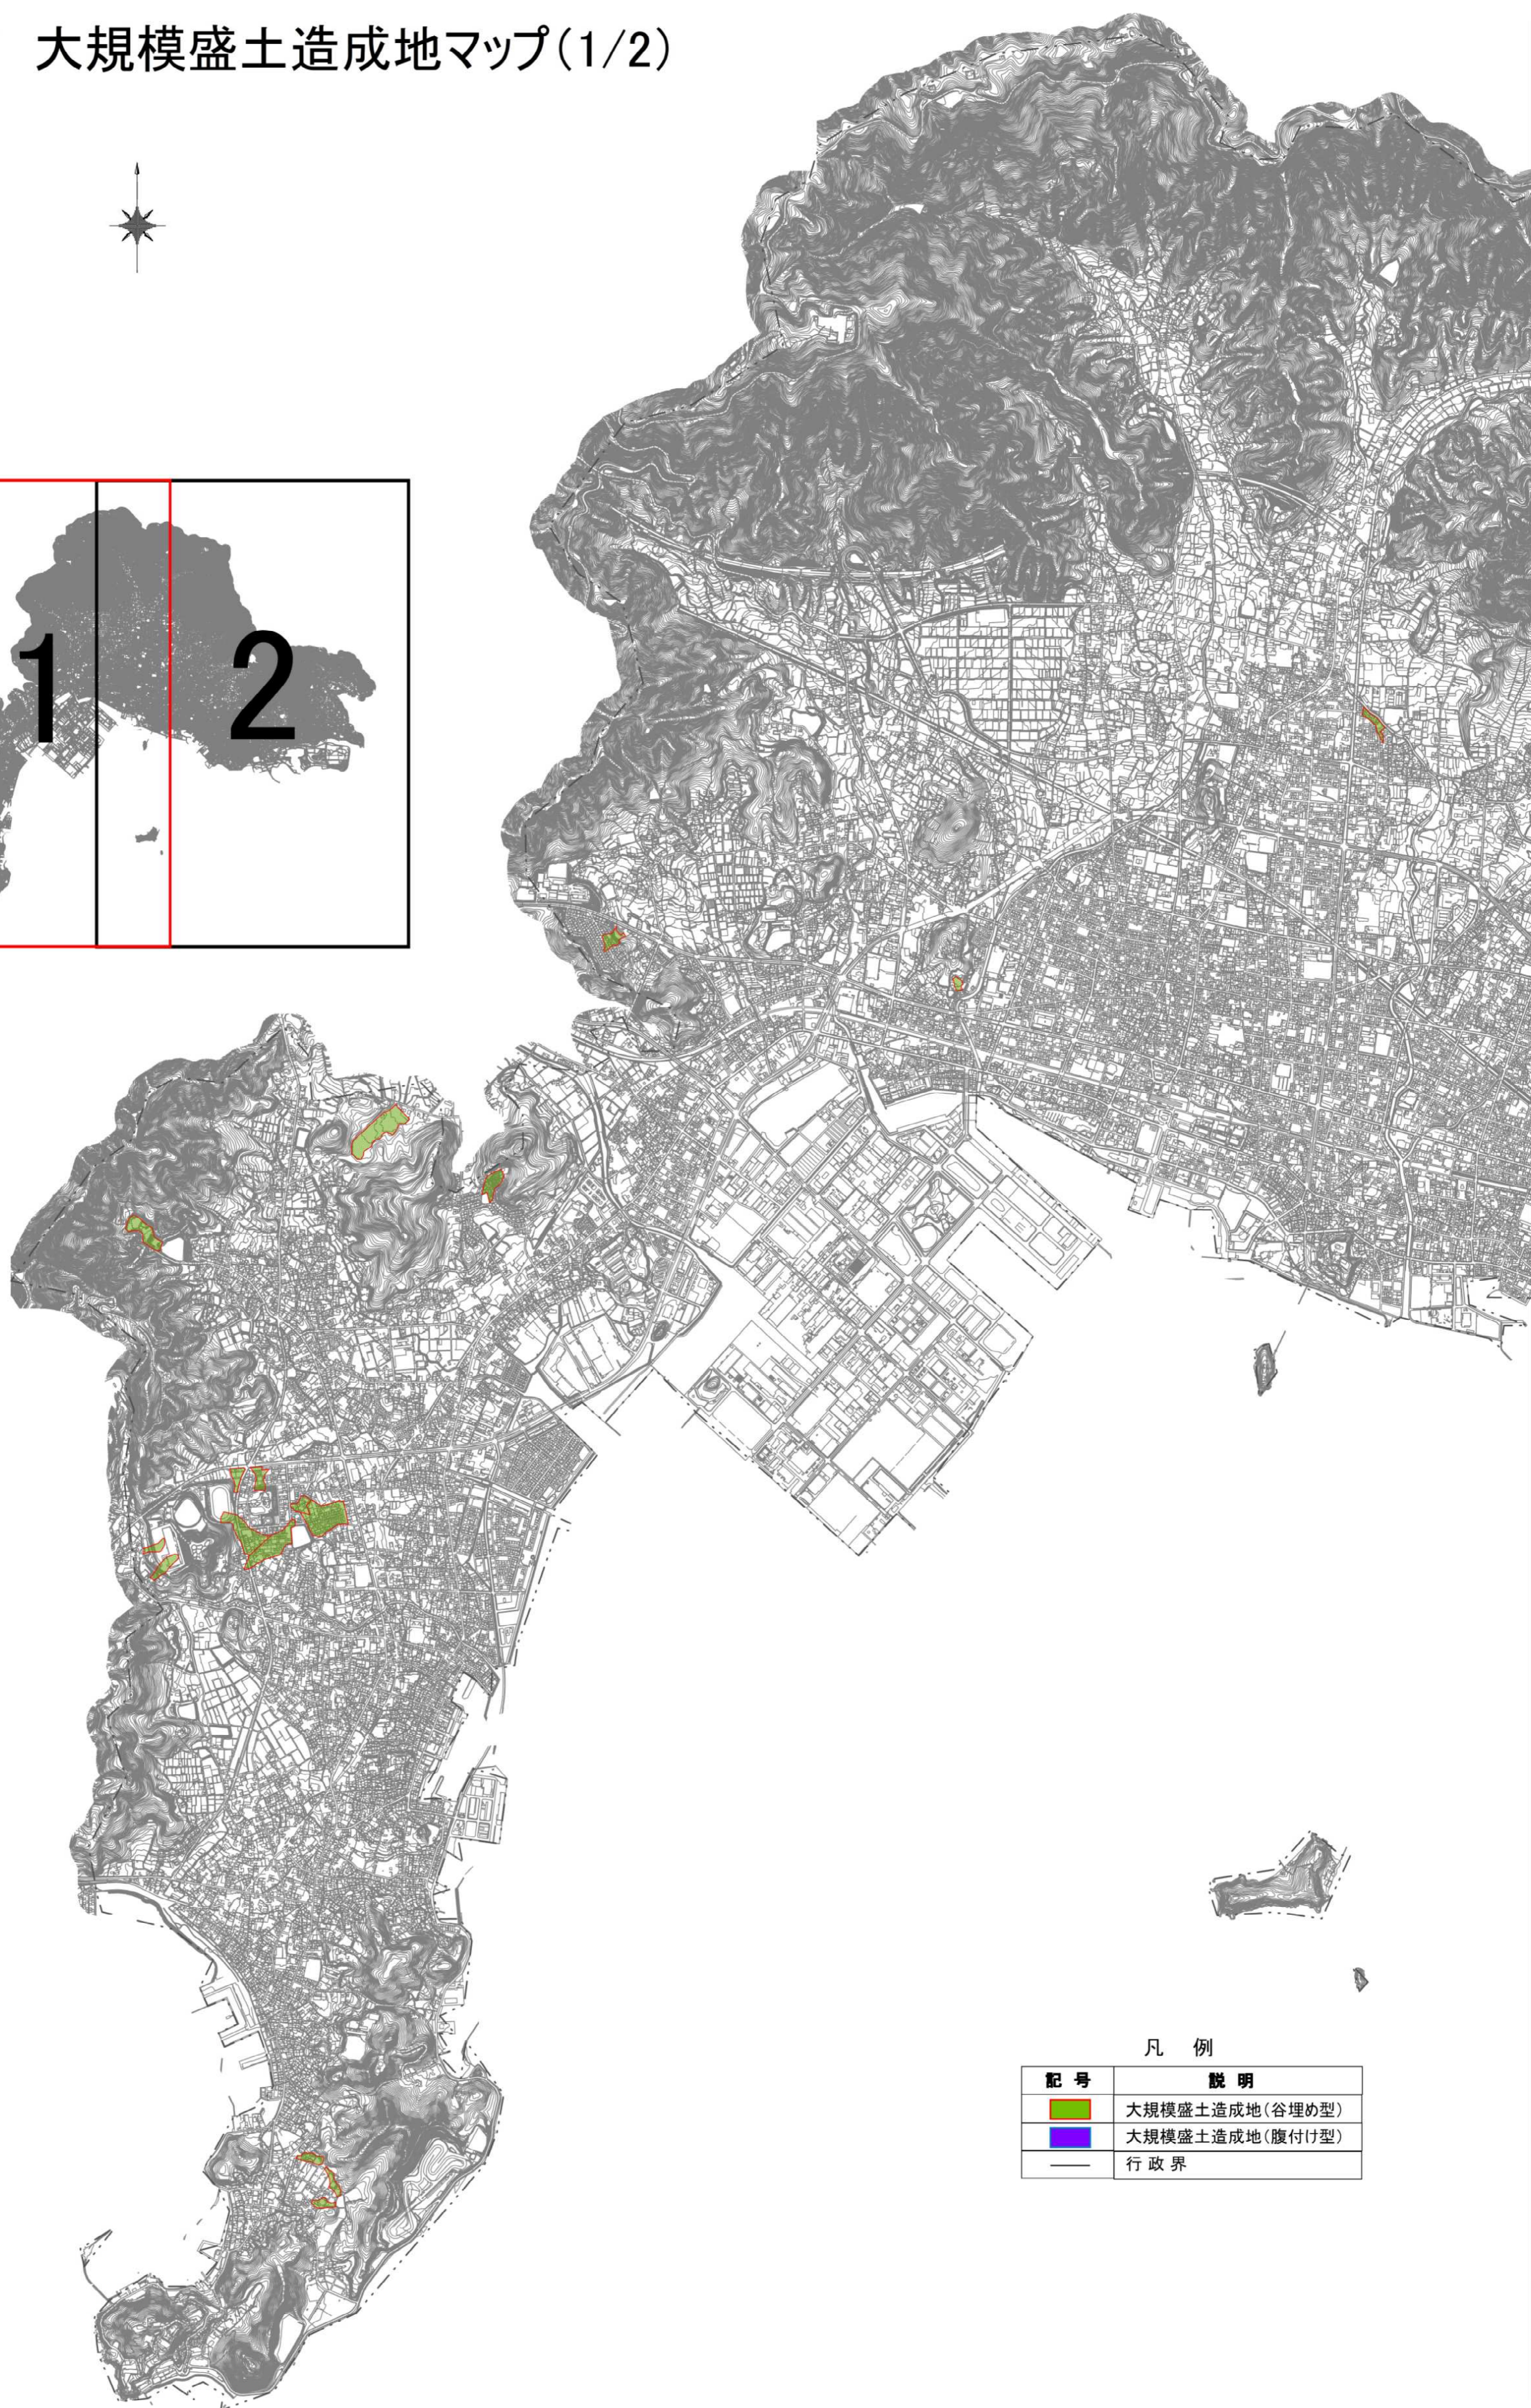

# 蒲郡市 大規模盛土造成地マップ(1/2)

### 凡例

記号	説明
	大規模盛土造成地(谷埋め型)
	大規模盛土造成地(腹付け型)
	行政界