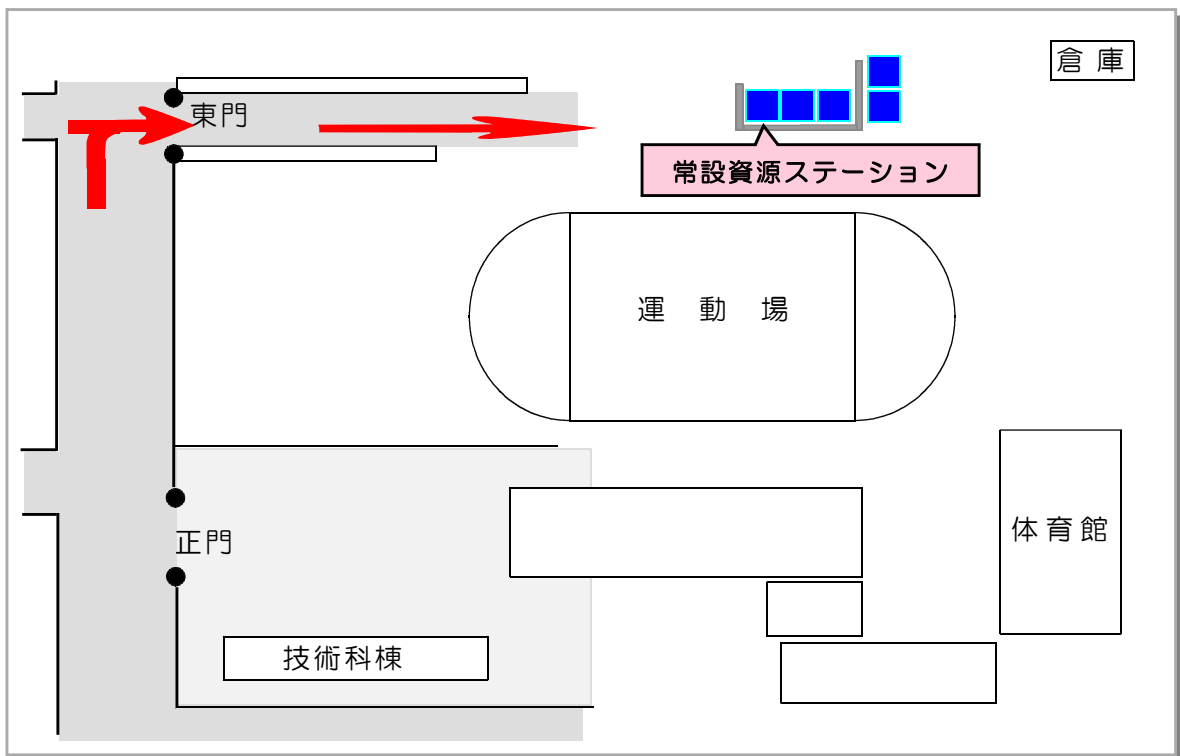

大塚中学校

新設

24時間 365日

# 常設資源ステーション

Permanent resource station

大塚中学校運動場の南に『常設資源ステーション』を設置いたしました。車で横付けしていただける場所ですので、地域の皆様に積極的に利用していただければ幸いです。

Collected items