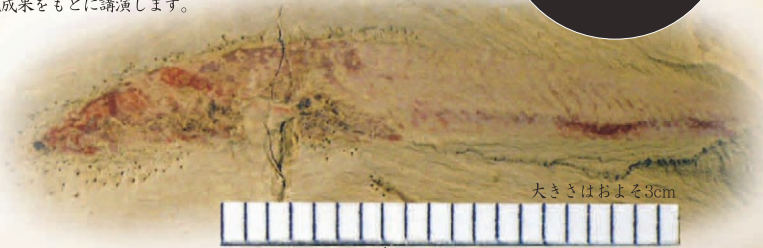

生命の海科学館名誉館長講演会

化石が語る生命進化の道筋Ⅱ

世界の重要化石から人類の起源を探る！！

世界でもっとも注目を集めている古生物学者の1人、中国・西北大学の舒徳千(シュ・ドクガン)教授(生命の海科学館名誉館長)が、貴重な化石から解き明かされてきた生物の進化の歴史について、最新の研究成果をもとに講演します。

蒲郡に
最古級の魚類化石が
やってくる！

なんと！

海口魚(ハイコウイクチス)は、1999年に舒徳千名誉館長が中国・雲南省で発見した、5億3000万年前の**最古の魚類の化石**です。人類の遠い祖先ともいえる**大変貴重な化石**であり、この発見により、それまで4億9000万年前頃に登場したと考えられていた魚類の歴史が、4000万年ほど遡ることになりました。

大きさはおよそ3cm

特別展覧！

愛知万博にも展示された**世界最古の魚類！**
海口魚の化石
(ハイコウイクチス)

舒名誉館長の展示解説があります

3月8日(土)・9日(日) 午後2時～4時 ※開場は30分前、自由席です。

情報ネットワークセンター・生命の海科学館 1階 メディアホール

両日とも内容は同じ／小学生以上／各日50人(申込順)／同時通訳あり **参加無料**

申込・
問合せ先