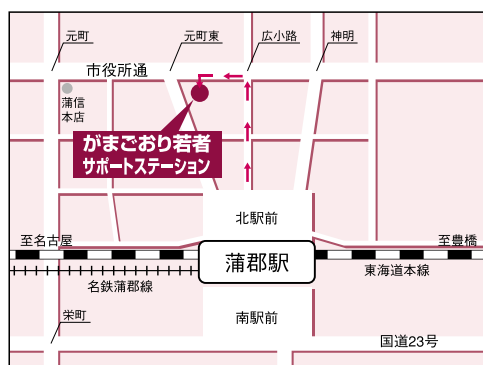

## 若者無業者の就労相談

産業振興課 ☎66・11119

就学・就労にむけてどのような動きをとつたらいいかわからない、働きたいけど働く自信がない、社会との関わりを持ちたい…。そんな時、一人で悩まずに「がまごおり若者サポートステーション」を利用してみてください。

がまごおり若者サポートステーションは、15歳から35歳までの働いていない若者を対

象とした相談の場所、集いの場であるとともに、そのような若者たちの職業能力を育てる場所です。若者が自分なりに、自分らしく自立するように、若者サポートステーションでは応援しています。また、保護者の相談も受け付けていますので、お気軽にご相談ください。

## がまごおり若者サポートステーション

ところ 元町9-9  
 休館日 日・月曜日、祝日、年末年始  
 開館時間 午前11時～午後7時  
 対象 15歳～35歳の無業者とその保護者  
 利用料金 無料  
 電話 67・3201  
 H P <http://www.gyss.jp/>  
 E-mail [info@gyss.jp](mailto:info@gyss.jp)