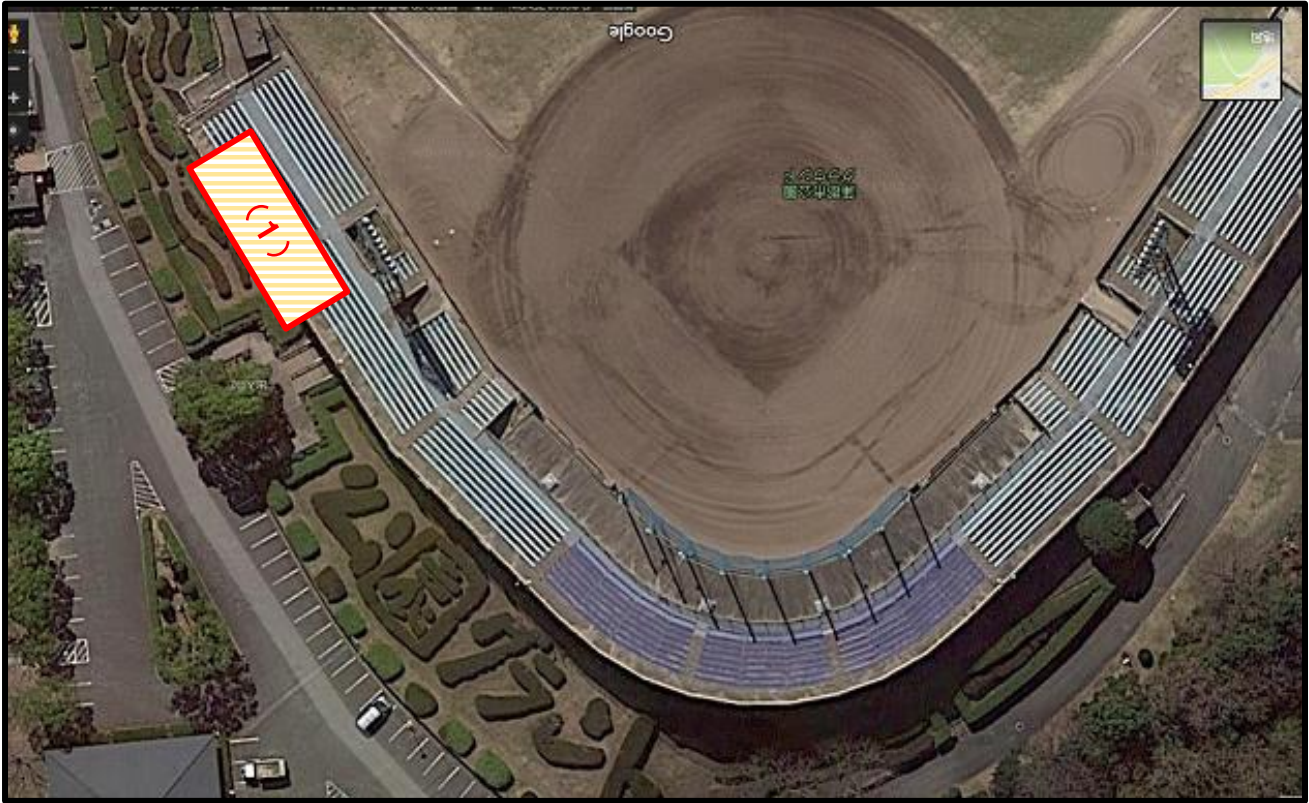

第44回ウエスタンリーグ蒲郡大会 出店配置図

※配置箇所は変更となる場合がございます。

全体図

(1) 3塁側スタンド裏(4店舗)
2m×5m