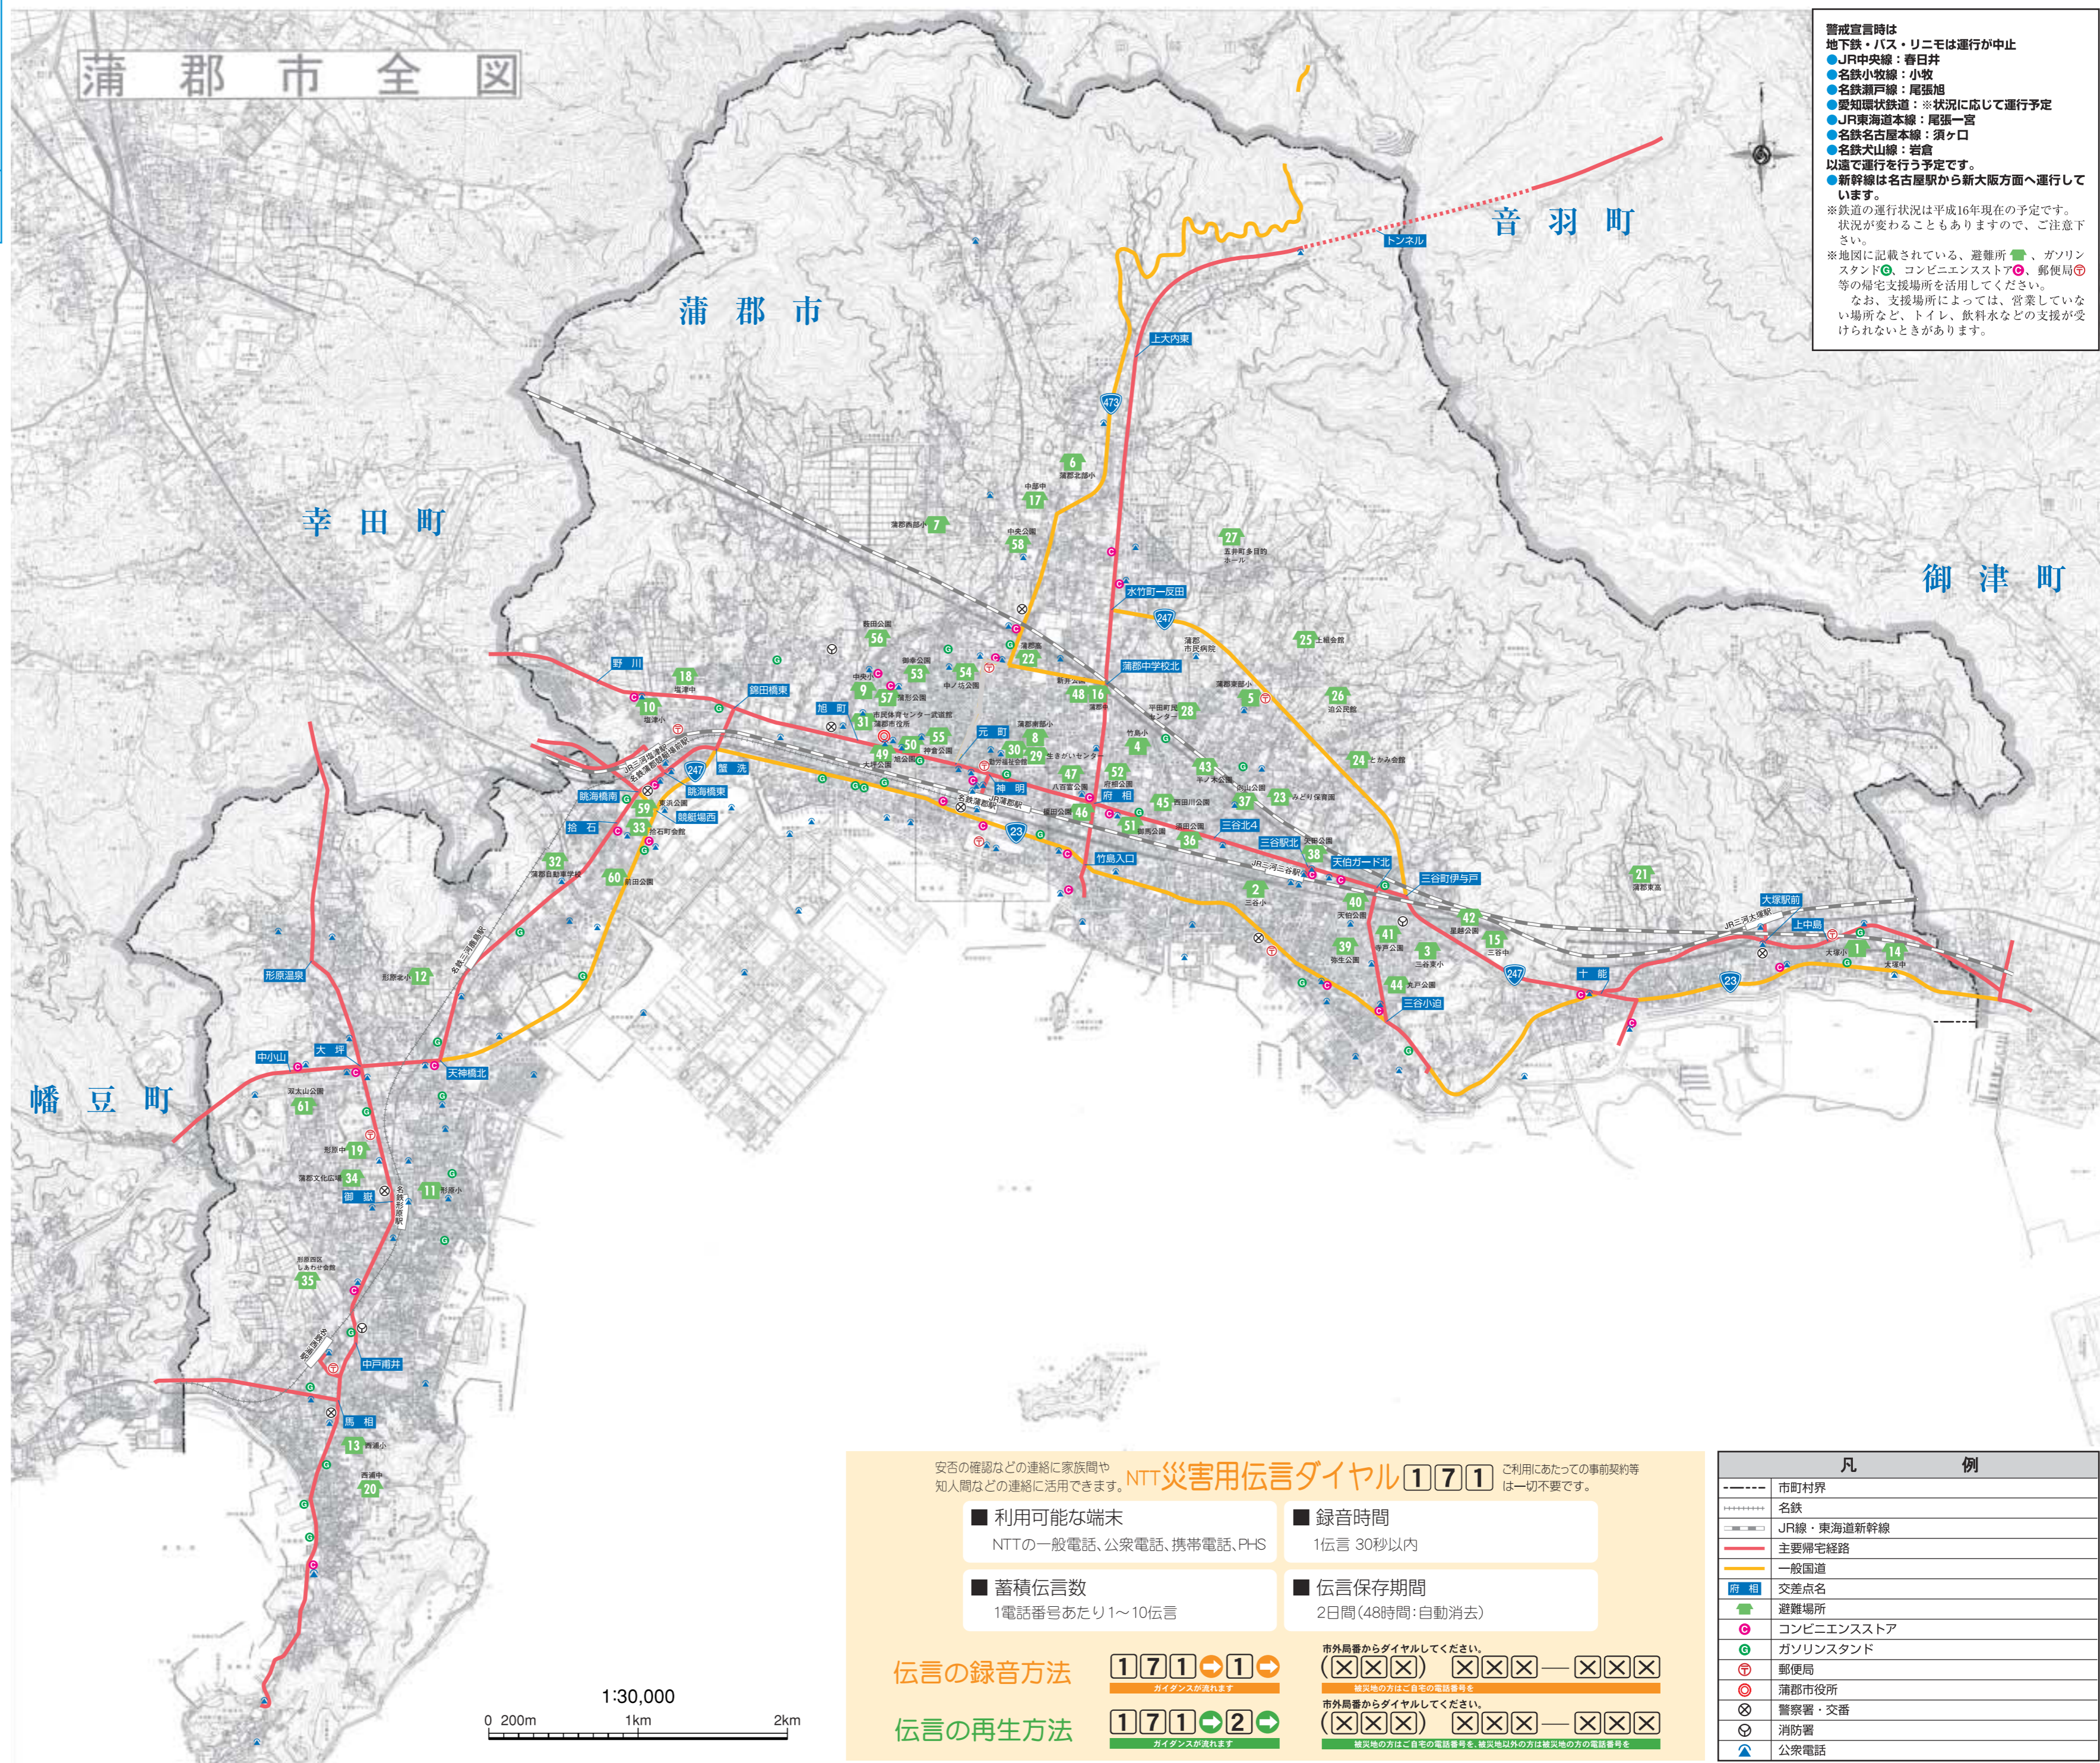

警戒宣言時は
 地下鉄・バス・リニモは運行が中止
 ●JR中央線：春日井
 ●名鉄小牧線：小牧
 ●名鉄瀬戸線：尾張旭
 ●愛知環状鉄道：※状況に応じて運行予定
 ●JR東海道本線：尾張一宮
 ●名鉄名古屋本線：須ヶ口
 ●名鉄犬山線：岩倉
 以上で運行を行う予定です。
 ●新幹線は名古屋駅から新大阪方面へ運行しています。
 ※鉄道の運行状況は平成16年現在の予定です。状況が変わることもありますので、ご注意ください。
 ※地図に記載されている、避難所、ガソリンスタンド、コンビニエンスストア、郵便局等の帰宅支援場所を活用してください。
 なお、支援場所によっては、営業していない場所など、トイレ、飲料水などの支援が受けられない場合があります。