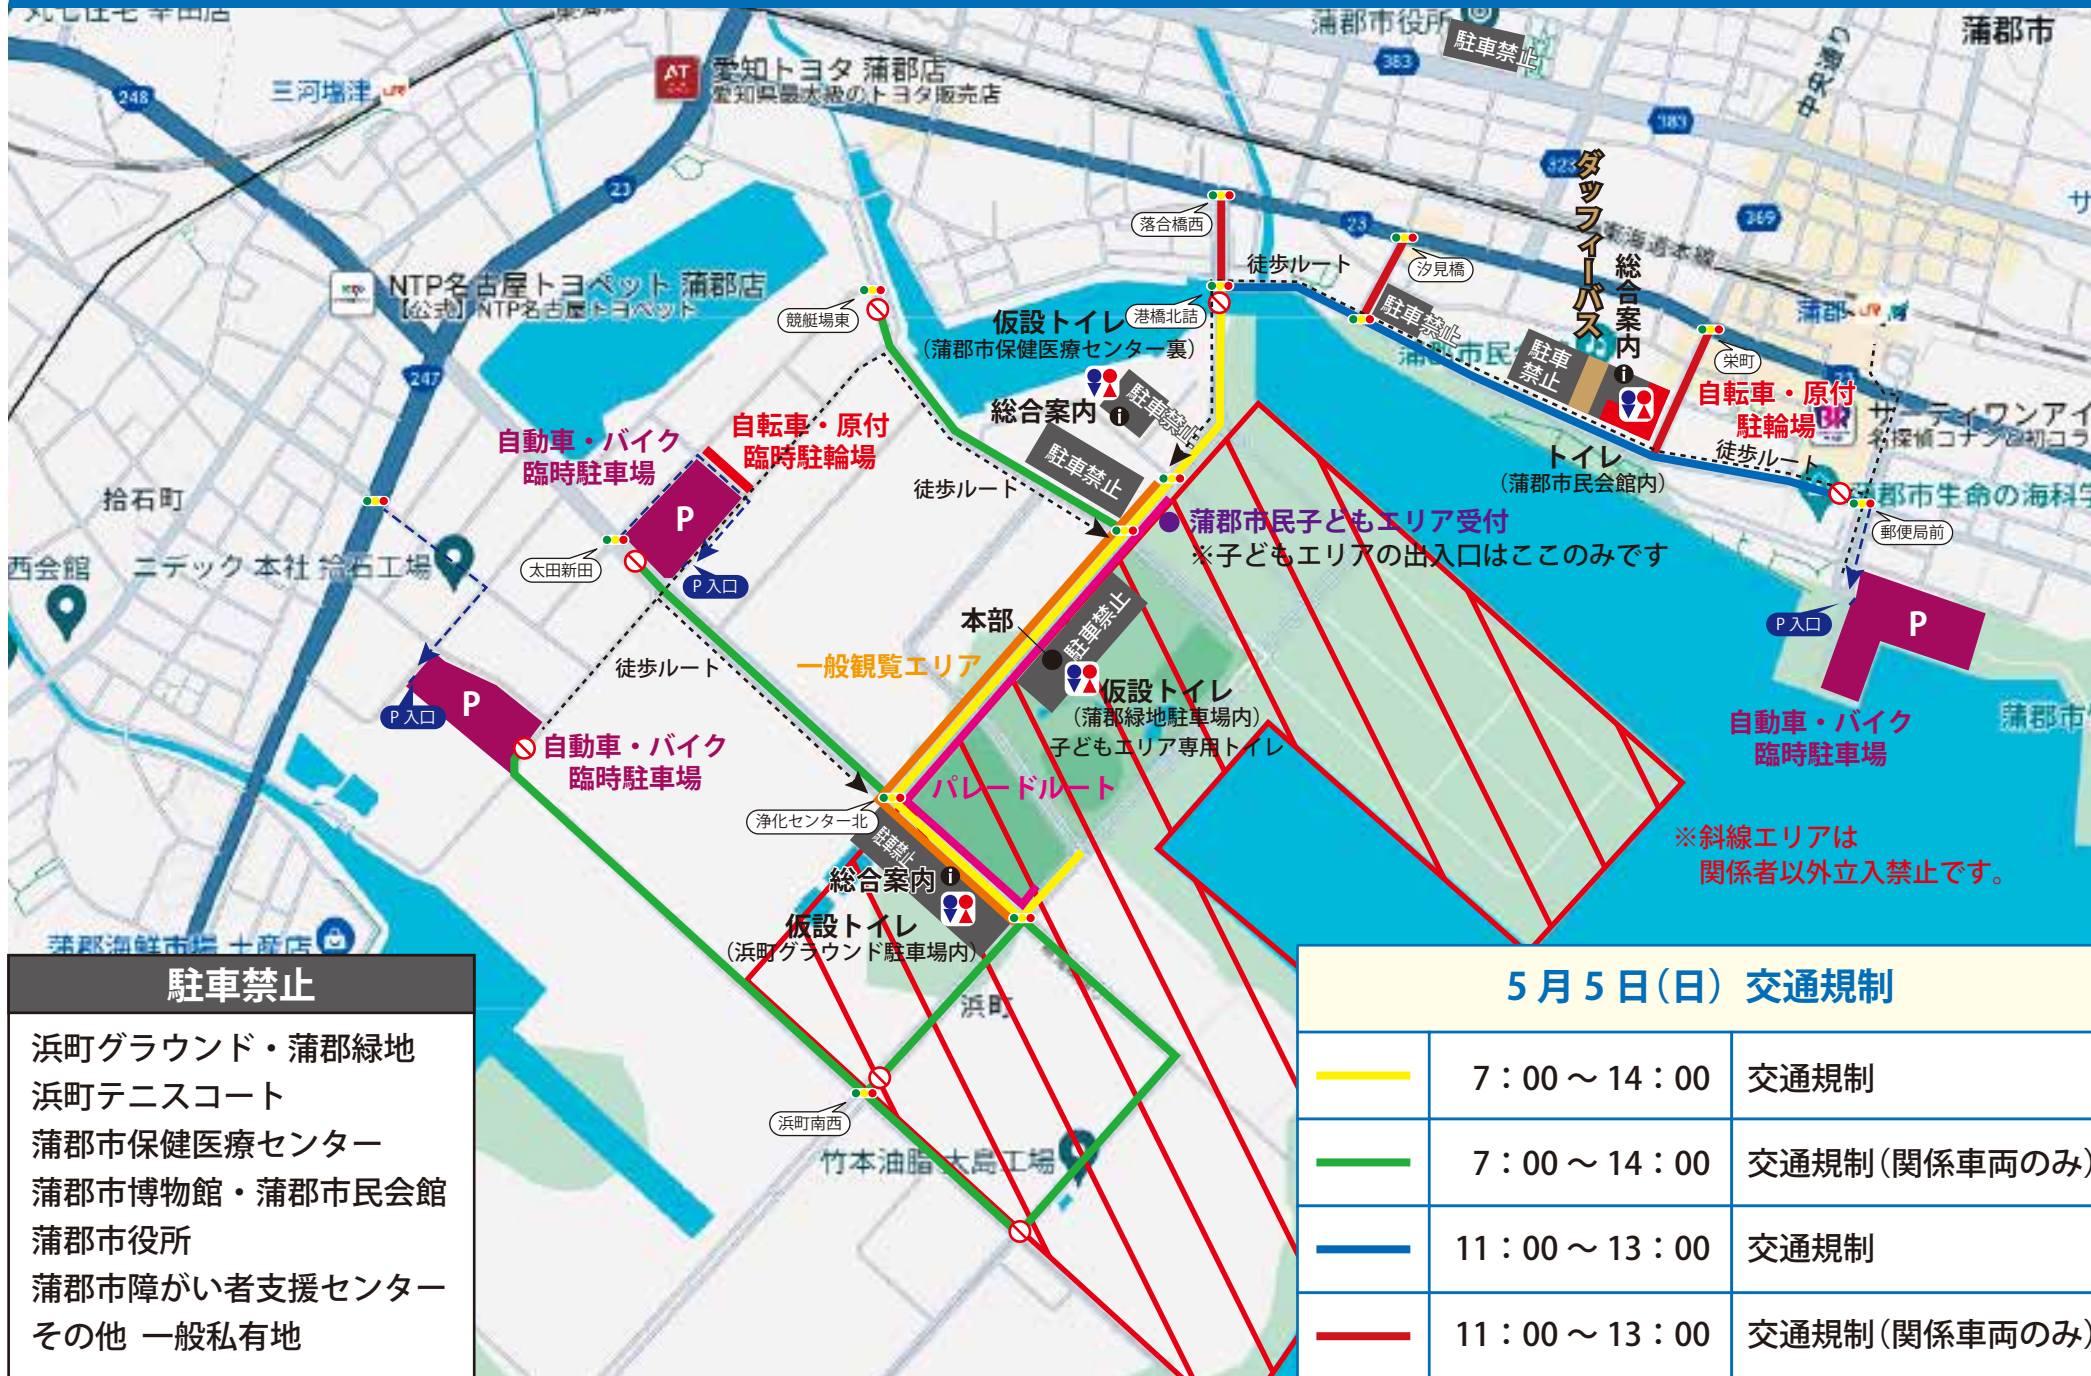

▶パレード会場案内図

駐車禁止

- 浜町グラウンド・蒲郡緑地
- 浜町テニスコート
- 蒲郡市保健医療センター
- 蒲郡市博物館・蒲郡市民会館
- 蒲郡市役所
- 蒲郡市障がい者支援センター
- その他 一般私有地

5月5日(日) 交通規制

	7:00 ~ 14:00	交通規制
	7:00 ~ 14:00	交通規制(関係車両のみ)
	11:00 ~ 13:00	交通規制
	11:00 ~ 13:00	交通規制(関係車両のみ)

※斜線エリアは関係者以外立入禁止です。