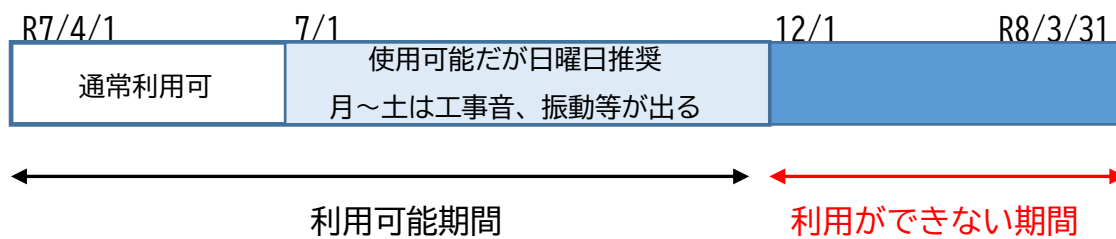

令和6年9月27日現在

市民会館大・中ホール棟耐震補強等工事期間中のホール利用について

生涯学習課

大ホール

中ホール

※利用再開等の時期は、分かり次第随時、市ホームページでお知らせします。

※年度末など利用の可否は個別にご相談ください。

◆注意事項

工事期間の月曜日から土曜日までは、工事音や振動等が発生する場合があります。またロビー、駐車場利用等でもご迷惑をおかけする場合がありますので、利用申請の際は予めご留意をお願いします。なるべく中ホールでの催事は、大ホール工事期間の平日を避け、日曜日に開催するなどご配慮をお願いします。(工事音、振動が生じたことによる催事への賠償はいたしません。)

◆その他

会議室棟、東ホール棟は利用可能です。利用予約が集中することが見込まれますので、日程調整等による仮押さえはなるべく最少にさせていただくようお願いします。