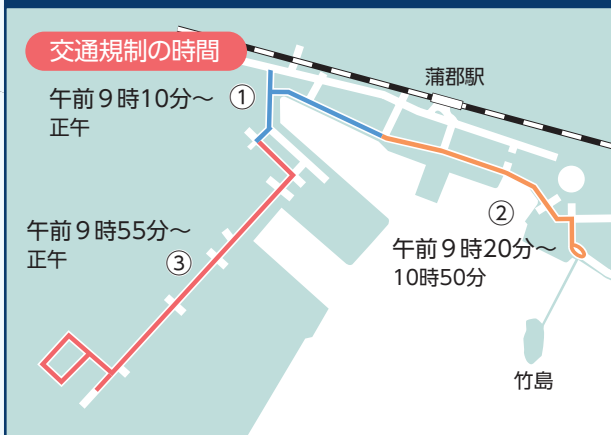

三河湾健康マラソン

2月9日 日

マラソンスタート
午前9時30分

交通規制にご協力ください

特別ゲストが大会を盛り上げます!

珠城 りょう

俳優・NHK大河ドラマ
「べらぼう」出演中!

スターター
ゴールでの出迎え

大橋 裕之

マンガ家・映画「音楽」
「ゾッキ」原作者

似顔絵屋

バス利用者の皆さんへ

下記時間帯発着の路線バスは、う回運転(通過)になり、乗降できません。

東方面バス停	港町	竹島遊園	西方面バス停	竹島遊園	港町
西浦病院循環線	9:27	9:28	丸山病院循環線	9:48	9:49
	10:27	10:28	蒲郡駅行	10:18	10:19

スポーツ推進課 ☎ 66-1222

企画展

がまごおりとみかん

特産品として、全国に広く知られているがまごおりのみかん。明治時代には「西郡みかん」としてすでに近隣では有名でした。ハウスみかん栽培の導入から、マルチ栽培による「箱入り娘」誕生。そして現在は…。知っているようで意外と知らない、がまごおりとみかんの歴史を紹介します。

とき 2月15日 日～3月23日 日

ところ 博物館1階特別展示室

博物館 ☎ 68-1881