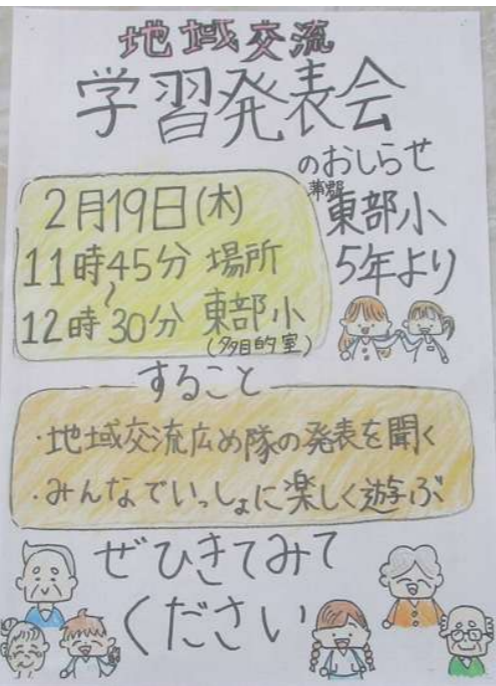

令和8年
3月

東部公民館だより

蒲郡市東部公民館
67-6198
月曜はお休みです

蒲郡東部小学校5年生の 地域交流学習発表会

2月19日(木)、蒲郡東部小学校5年生「地域交流広め隊」の発表を聴いてきました。花火作り、魚の料理、ゴミ清掃などについて地域の方と一緒にやったことの発表です(写真右上)。発表はタブレット(パソコン)を使い、プロジェクターから黒板のスクリーンに資料を映すというもので、タブレットを使いこなしている様子が見られました(写真右下)。

皆さんで仲良く、楽しく、健やかに運動するグループです。どなたでも参加できます。皆さんで運動しながら、なかよく楽しい時間を過ごしましょう。みなさんのお越しをお待ちしています。

- ・場所: 東部公民館
- ・参加費: 1回200円
- ・日程と時間: 裏面をご確認下さい
- ・連絡先 蒲郡市社会福祉協議会
  電話 65-7453 FAX 69-3993

上組会館「上組ほっと会」 活動予定。

「上組ほっと会」は毎月1回開催しています。みなさんに楽しく過ごして頂きながら、交流の機会になるよう内容を計画しました。また「こんな事して欲しいな」等、希望があれば、開催側へお伝えください。持ってます!!

- ◆4月3日(金) 10:00~
  「ぼうさまめくり」
  カードを使った「ぼうさまめくり」です。津島から講師の先生が自作のカードを持参して来てくださいます。皆さんで楽しく一時を過ごしましょう。
- ◆5月1日(金) 10:00~
  「グラウンド・ゴルフ」
  東部公民館で行います。「グラウンド・ゴルフ」やったことありますか? 初心者の方も大歓迎。道具の貸し出しあります。皆さんで楽しく体を動かしましょう。皆さんのご参加をお待ちしております。

発表の後はテーマごとに分かれて、私は「地域交流」に入り、児童と「ぎょうざジャンケン」をしました。これは勝ち負けではなく、3、4人が組になり、ゲー、チョキ、パーが揃えばよいというもの。はじめのグループでは一度も揃いませんでしたが、次のグループでは3回連続で成功、楽しく過ごしました。この遊びは、東部公民館で開いている「にこにこ会」で覚えたそうです。

東部地区では、「にこにこ会」、「上組ほっと会」、「親和盛年会」など高齢者の集まりがあります。そこに児童が参加してくれたのですね。会は次の通りです。宜しければ覗いてみて下さい。

- ☆ にこにこ会
  所: 東部公民館
  日: 第1・3火曜日
  午後1時半~3時
  参加費: 1回200円
  3月はお休みです
- ☆ 上組ほっと会
  所: 上組会館、日: 第1金曜午前10時~11時半
  参加費: 無料
- ☆ 親和盛年会
  所: 東部公民館
  日: 水曜日午前9時半~11時半
  (日により開始時間が10時になります)
  年会費あり、お試しは無料

29日(日)	祭礼(白山)
27日(金)	保育園修了式
25日(水)	保育園卒園式
24日(火)	小中学校修了式
22日(日)	新総代・常会長連絡会
20日(金)	春分の日
19日(木)	小学校卒業式
16日(月)	蒲中授業参観
14日(土)	公民館運営審議会
13日(金)	公民館管理運営委員会
6日(金)	蒲中卒業式
2日(月)	みどり保育園園庭開放
1日(日)	東部子ども会総会

東部地区三月行事予定

蒲南コースを歩こう会

蒲南コースを歩こう会では、毎月第1月曜日にウォーキングを実施しています。申込は不要です。3月はノルディック・ウォーキングです。

開催日時: 3月2日(月)
午前9時半から1時間程度
雨天は「生きがいセンター」で室内体操
集合場所: 本町公園(南部小北東の公園)
持ち物: お茶、タオル等
※両手があくように、リュックまたはウエストポーチ等でお越し下さい
参加費: 無料
主催: 健康づくりいっしょにやろまい会
(小江・府相・東北・蒲郡地区)
問い合わせ: 保健センター 67-1151

春の山鈴と消えゆく寺の猫
割れ煎の香ばしき音春近し
天蓋の蠟梅の香や百観音
雛の顔並ぶ看板春の雪
渇水に手こぎのポンプ冬の畑
豆ひとつ転がる朝や春立てり

幸子 紀美子 みつ子 良子 昭吉 あづき

遠鹿見句会例会

編集後記

★スマートフォンは非常に便利な機器で、パソコン、カメラ、ビデオカメラ、オーディオなどの機能が一体化されており、以前ならいくつかの機器を持つだけで、これ一台だけで済みます。また情報提供もスマートフォン使用を前提にされるようになり、鉄道ホームの時刻表もQRコードをスマートフォンで読み取るようになってきました。

☆インターネットである商品を探すと、それに関連した広告や案内が表示されます。各人に合わせたものを紹介するサービスですが、その人の情報をどこかに蓄積していることになり、アプリが自動でバックアップされるような設定は便利ですが、そのデータはどこかのクラウドに入っています。

☆「自作」は10年で劣化し、読みにくくなります。というパソコンソフトの宣伝がありました。確かに力セットタイプの音楽を移したCDに再生できないものが出てきました。USBメモリも読み込みができません。規格が変わって来ます。紙や規格が変わって来ます。紙や規格が変わって来ます。紙や規格が変わって来ます。紙や規格が変わって来ます。