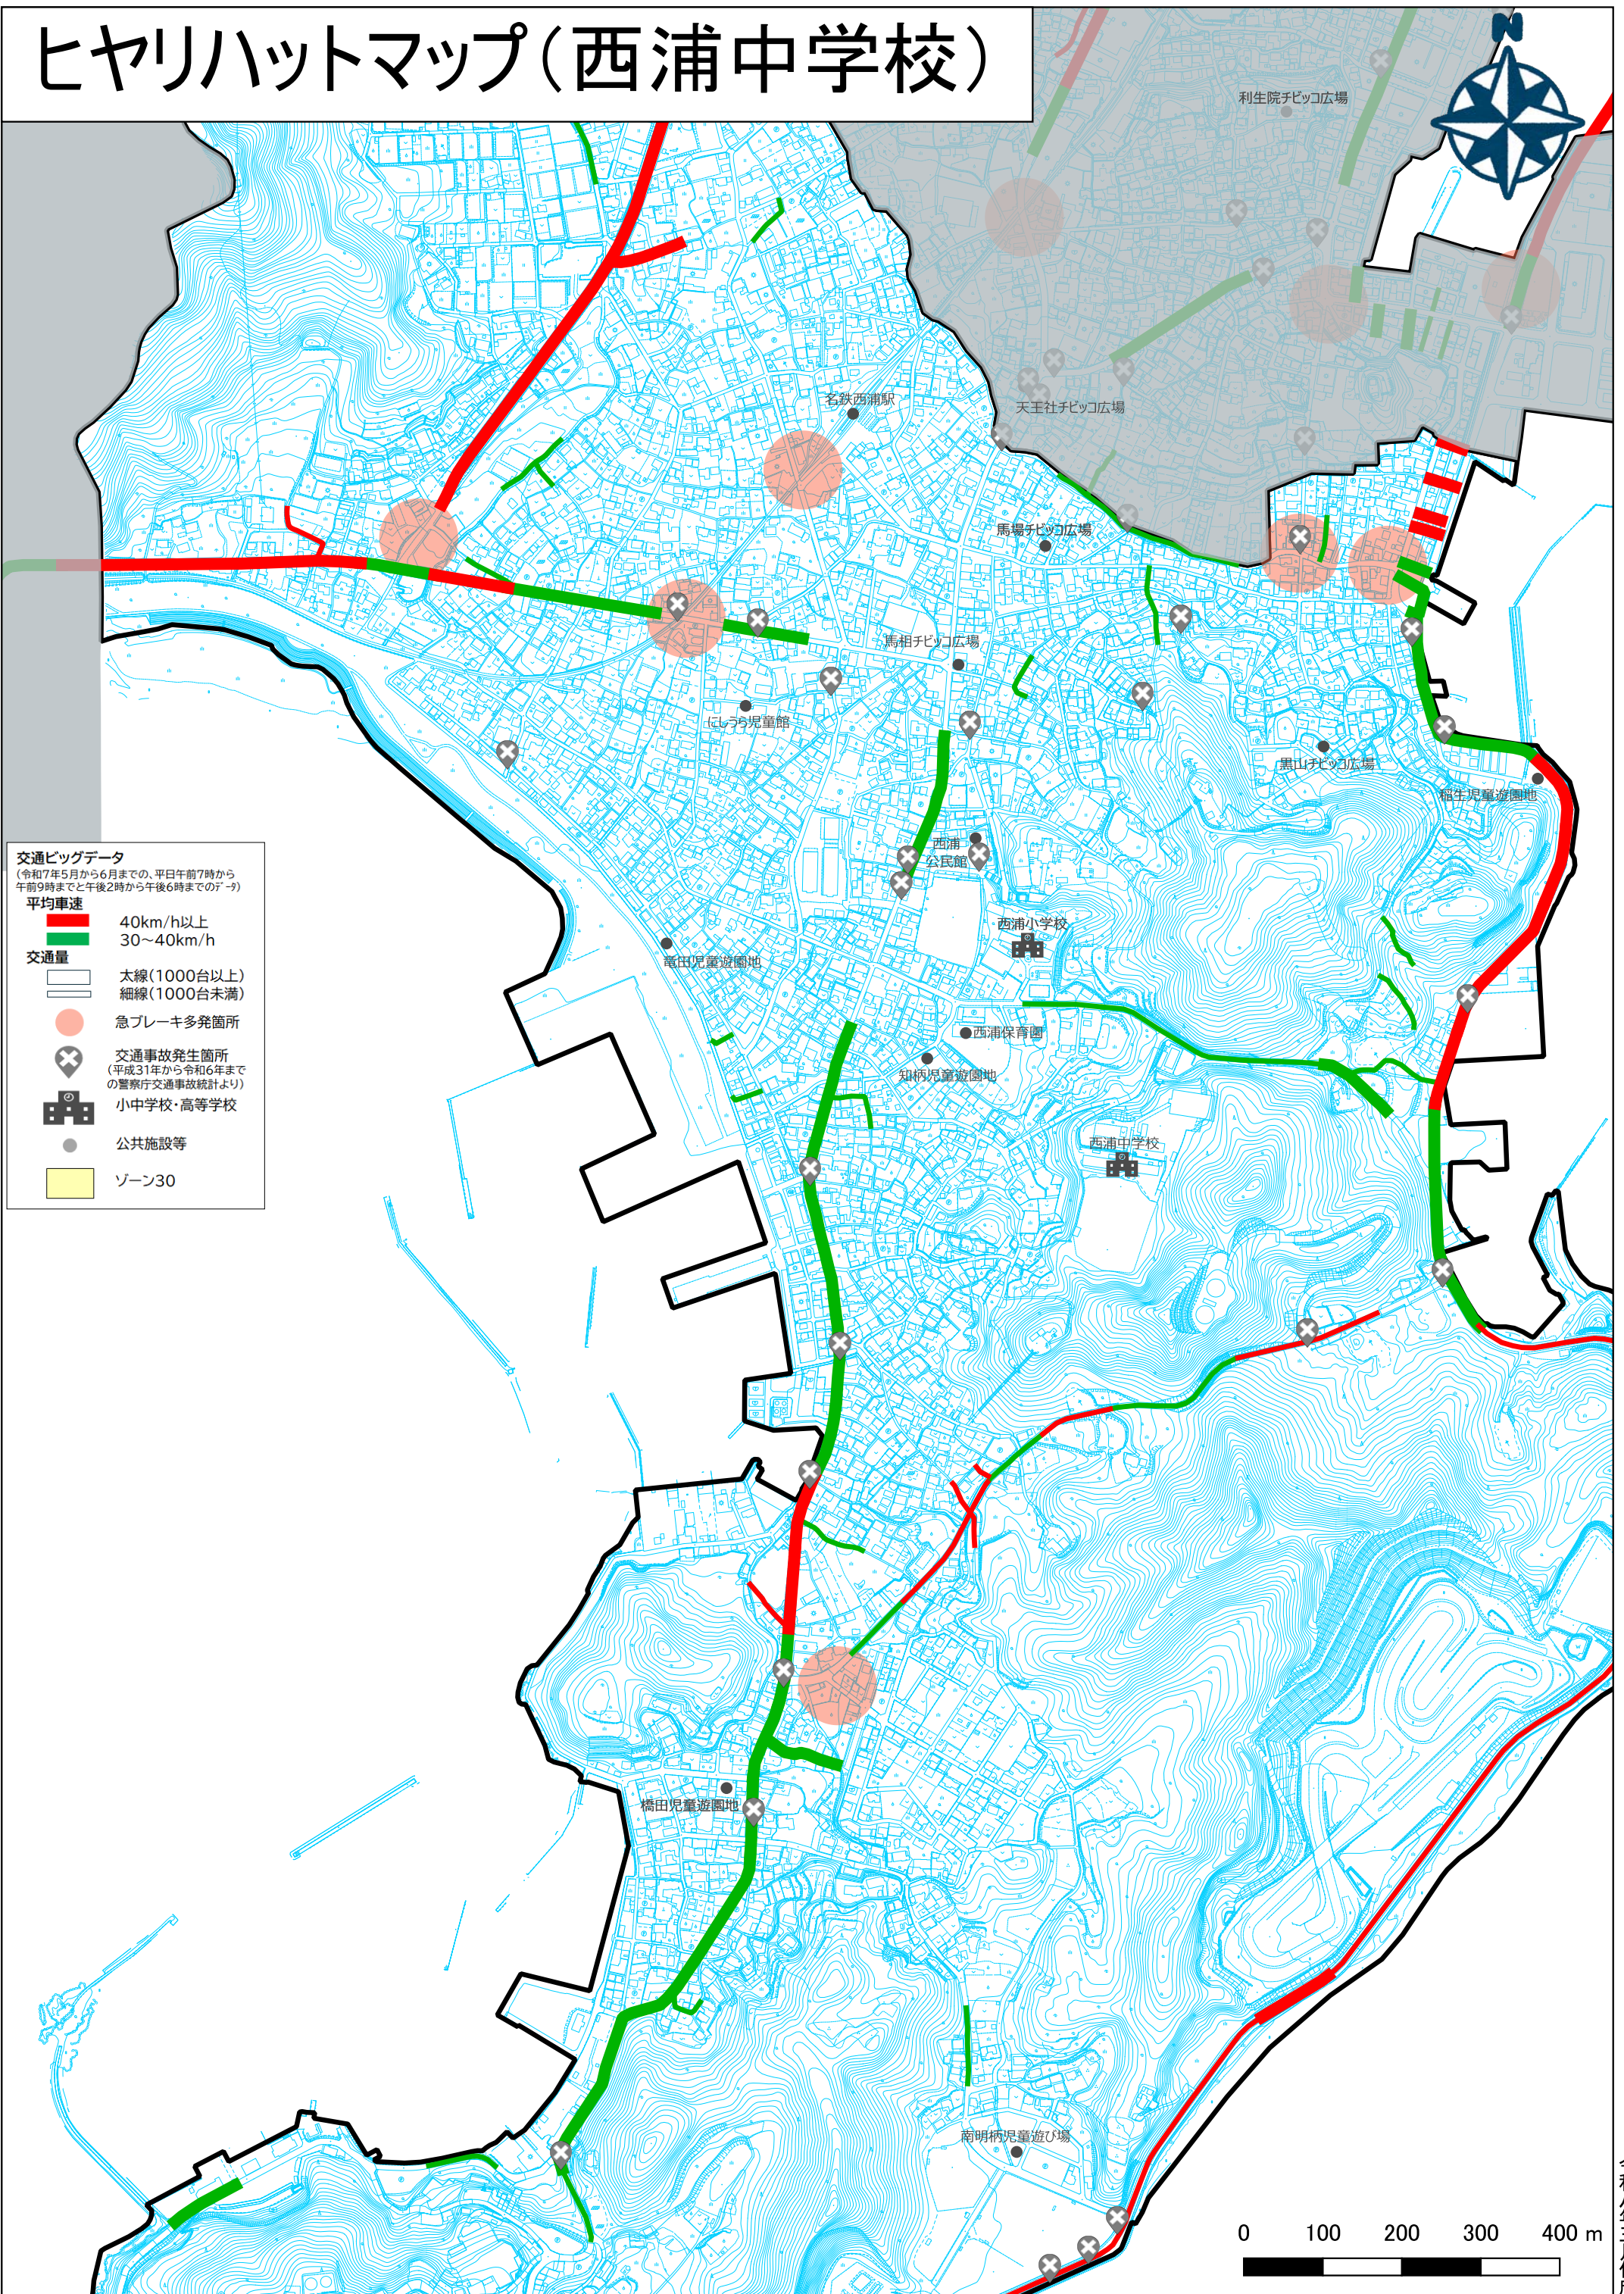

# ヒヤリハットマップ(西浦中学校)

この地図は、令和6年3月東三河広域連合発行の都市計画基本図を使用して作成したものである。  
通学路情報を基に作成したマップのため、地区すべてを掲載しているものではない。  
不許複製：いかなる方法でも作成者の許可なく複製を禁ず。

問合先：蒲郡市道路建設課交通安全プログラム推進室 0533-66-1227