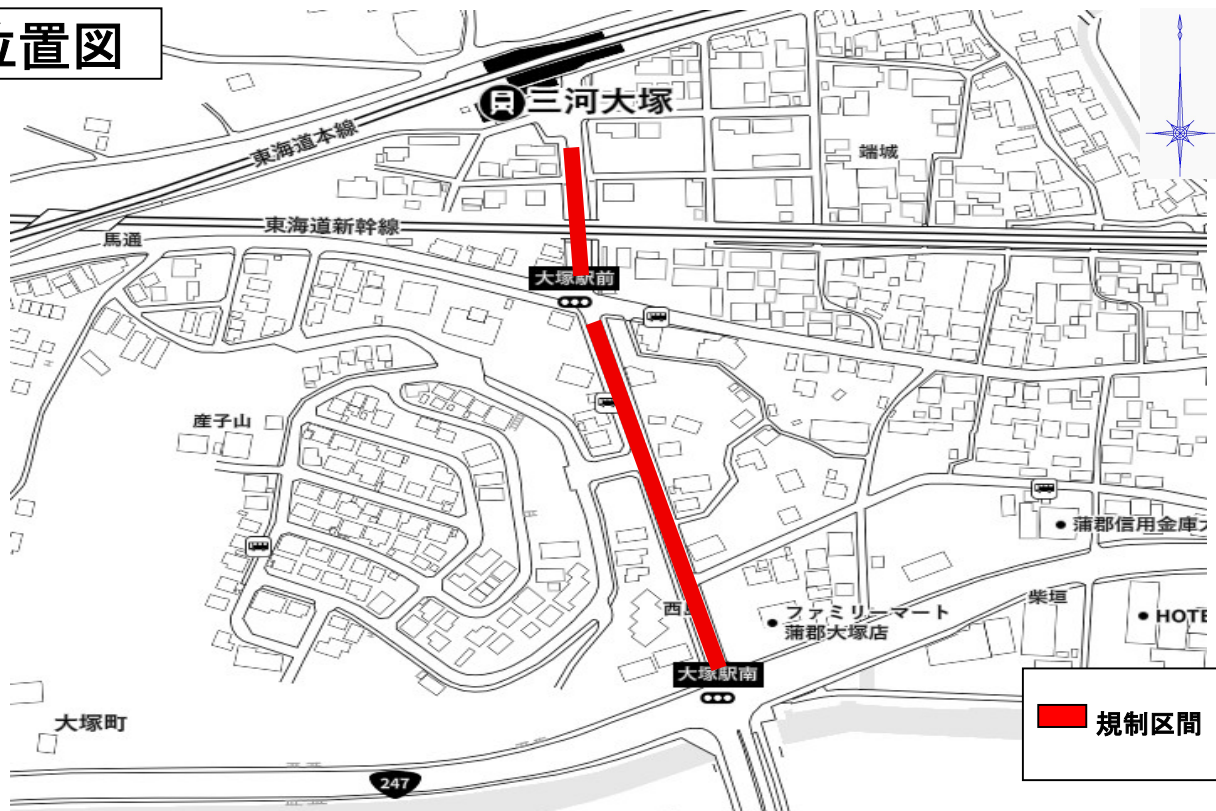

舗装補修工事(街-1)に伴う 交通規制(片側交互通行)についてのお知らせ

日頃より蒲郡市の公共事業にご理解・ご協力いただき、ありがとうございます。
この度、大塚町西島地内にて舗装補修工事を行います。
そのため、下記の日程で、**片側交互通行** となります。
大変ご迷惑をおかけしますが、ご理解・ご協力いただきますようお願いいたします。

記

1. 【工事場所】 蒲郡市大塚町西島地内（下図参照）
2. 【工事期間】 令和8年6月10日(水)頃から令和8年6月27日(土)
   ※天候により日付が前後する場合があります
3. 【交通規制】 片側交互通行（内10日程度）
4. 【連絡事項】 規制時間は午前9時～午後5時になります。
   （作業時間帯以外は、通常通りの通行ができます。）
   気が付いたことがございましたら、交通誘導員、現場作業員などに
   ひと声お掛けください。
5. 【連絡先】 ■舗装補修工事(街-1)

<発注者>	蒲郡市 土木管理課	担当	大須賀、土肥	TEL66-1134
<施工業者>	三進舗装株式会社	担当	荒木	TEL68-1133

7. 携帯 090-2617-0236

位置図