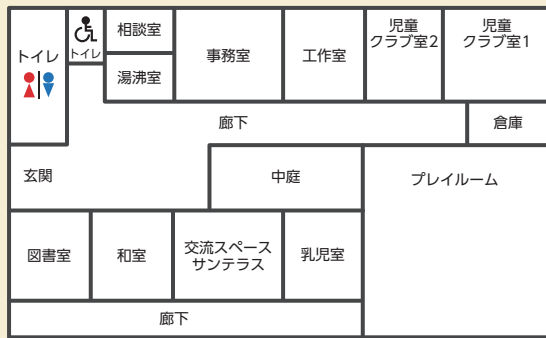

しおつ児童館 竹谷町今御堂 36 番地 1 ☎ 68-8515