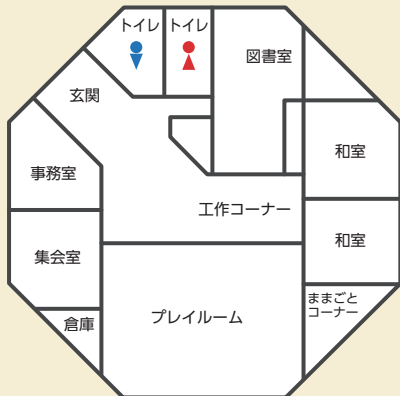

かたはら児童館 形原町北双太山 91 番地 2 ☎ 57-1422