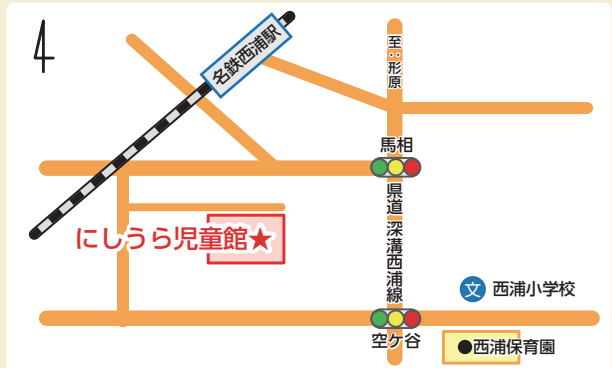

※こどもの日・県民の日を除く祝日は、原則全館休館日ですが、1館ずつ順に祝日開館を実施しています。祝日開館日等については児童館HPでご確認ください。

**おおつか児童館** 大塚町上中島 41 番地 ☎ 59-6671

**みや児童館** 三谷北通二丁目 259 番地 1 ☎ 67-0077

◎ 2 階が児童館になっています。

**がまごおり児童館** 神明町 22 番 28 号 ☎ 67-8515

◎ 1 階が保育園、2 階が児童館になっています。

**ちゅうぶ児童館** 水竹町木船 25 番地 2 ☎ 68-0066

**しおつ児童館** 竹谷町今御堂 36 番地 1 ☎ 68-8515

**かたはら児童館** 形原町北双太山 91 番地 2 ☎ 57-1422

**にしうら児童館** 西浦町西馬相 21 番地 ☎ 56-0450

## (2) 公園・児童遊園地など