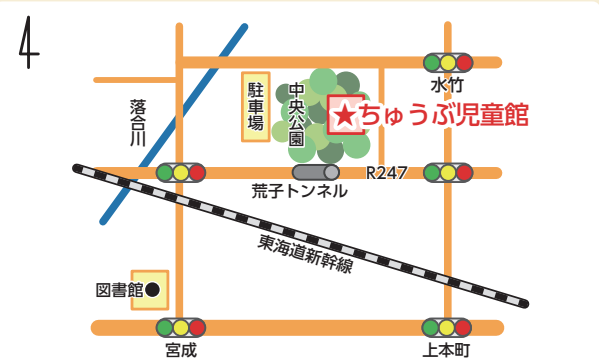

ちゅうぶ児童館 水竹町木船 25 番地 2 ☎ 68-0066