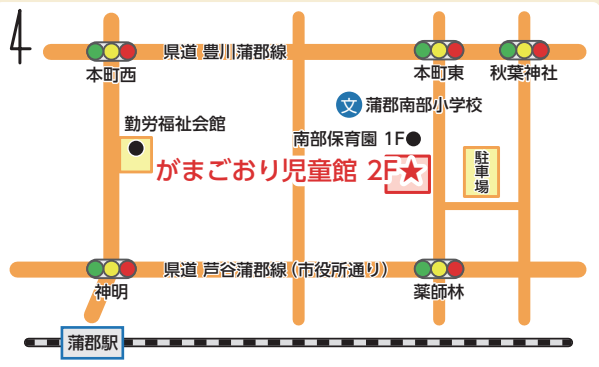

### 開館時間

児童館	開館時間	休館日
みや児童館・ちゅうぶ児童館・ にしうら児童館	9時～17時	・日曜日・祝日（こどもの日・県民の日を除く・日曜日と重なった場合は翌日も） ・12月29日から1月3日まで
おおつか児童館・しおつ児童館・ かたはら児童館		・月曜日・祝日（こどもの日・県民の日を除く・月曜日と重なった場合は翌日も） ・12月29日から1月3日まで
がまごおり児童館		・火曜日・祝日（こどもの日・県民の日を除く・火曜日と重なった場合は翌日も） ・12月29日から1月3日まで

※こどもの日・県民の日を除く祝日は、原則全館休館日ですが、1館ずつ順に祝日開館を実施しています。祝日開館日等については児童館HPでご確認ください。

**おおつか児童館** 大塚町上中島 41 番地 ☎ 59-6671

**みや児童館** 三谷北通二丁目 259 番地 1 ☎ 67-0077

◎ 2 階が児童館になっています。

**がまごおり児童館** 神明町 22 番 28 号 ☎ 67-8515

◎ 1 階が保育園、2 階が児童館になっています。