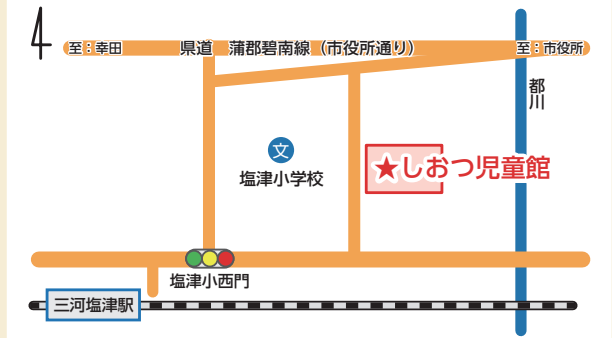

しおつ児童館 竹谷町今御堂 36 番地 1 ☎ 68-8515