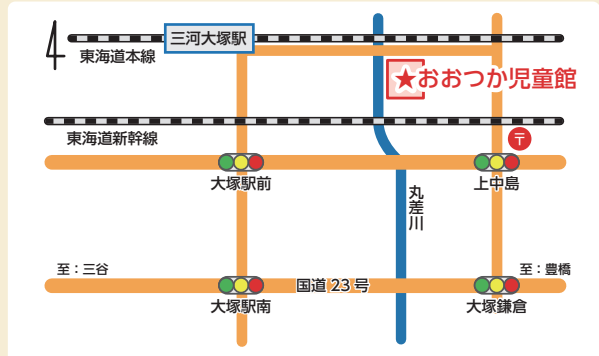

おおつか児童館 大塚町上中島 41 番地 ☎ 59-6671