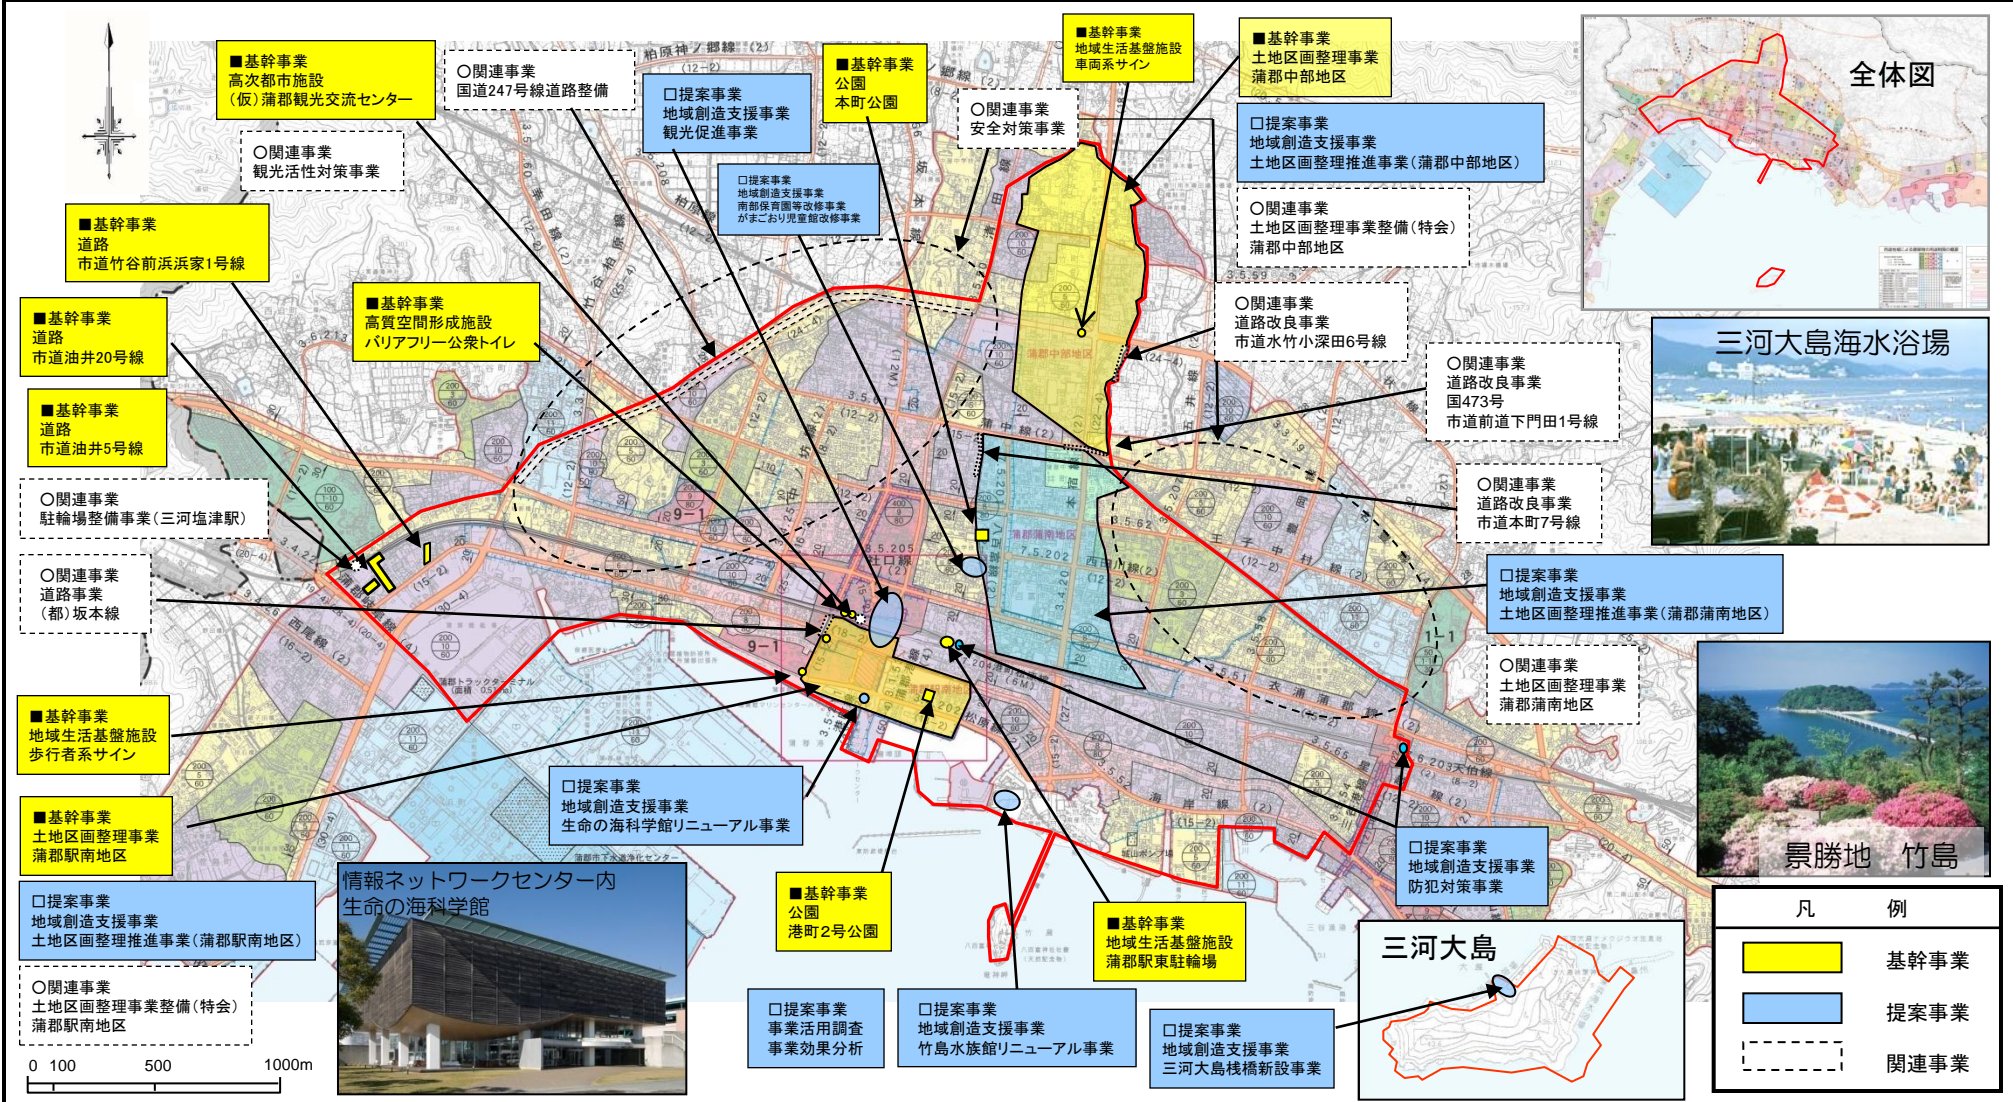

蒲郡安心住まいる地区(愛知県蒲郡市) 整備方針概要図

目標	快適で安心できる街なか環境の形成	代表的な指標	居住人口 (人)	27,932	→	28,176
			安心して暮らせる住民満足度 (-)	2.94	→	3.03
			観光施設利用客数 (人)	274,483	→	290,234

0 100 500 1000m