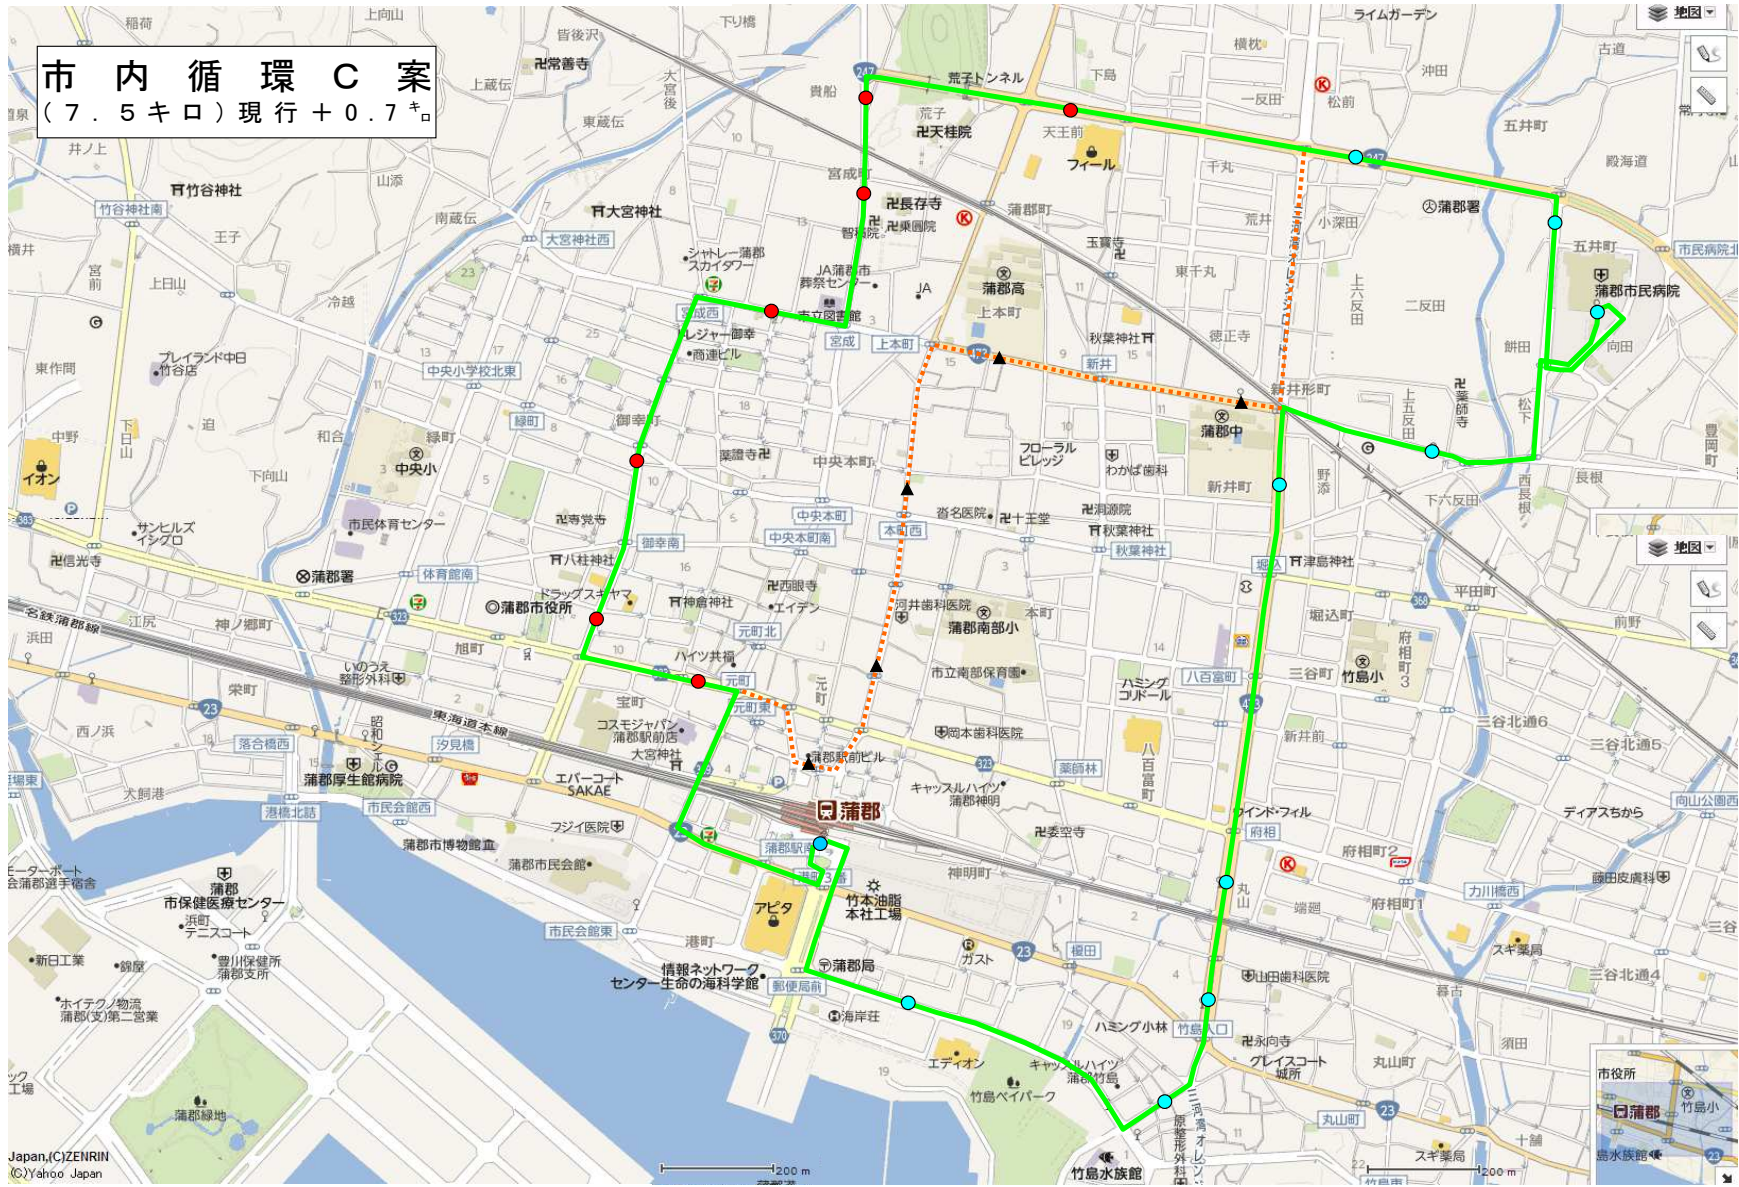

市内循環C案

(7.5キロ) 現行 + 0.7キ