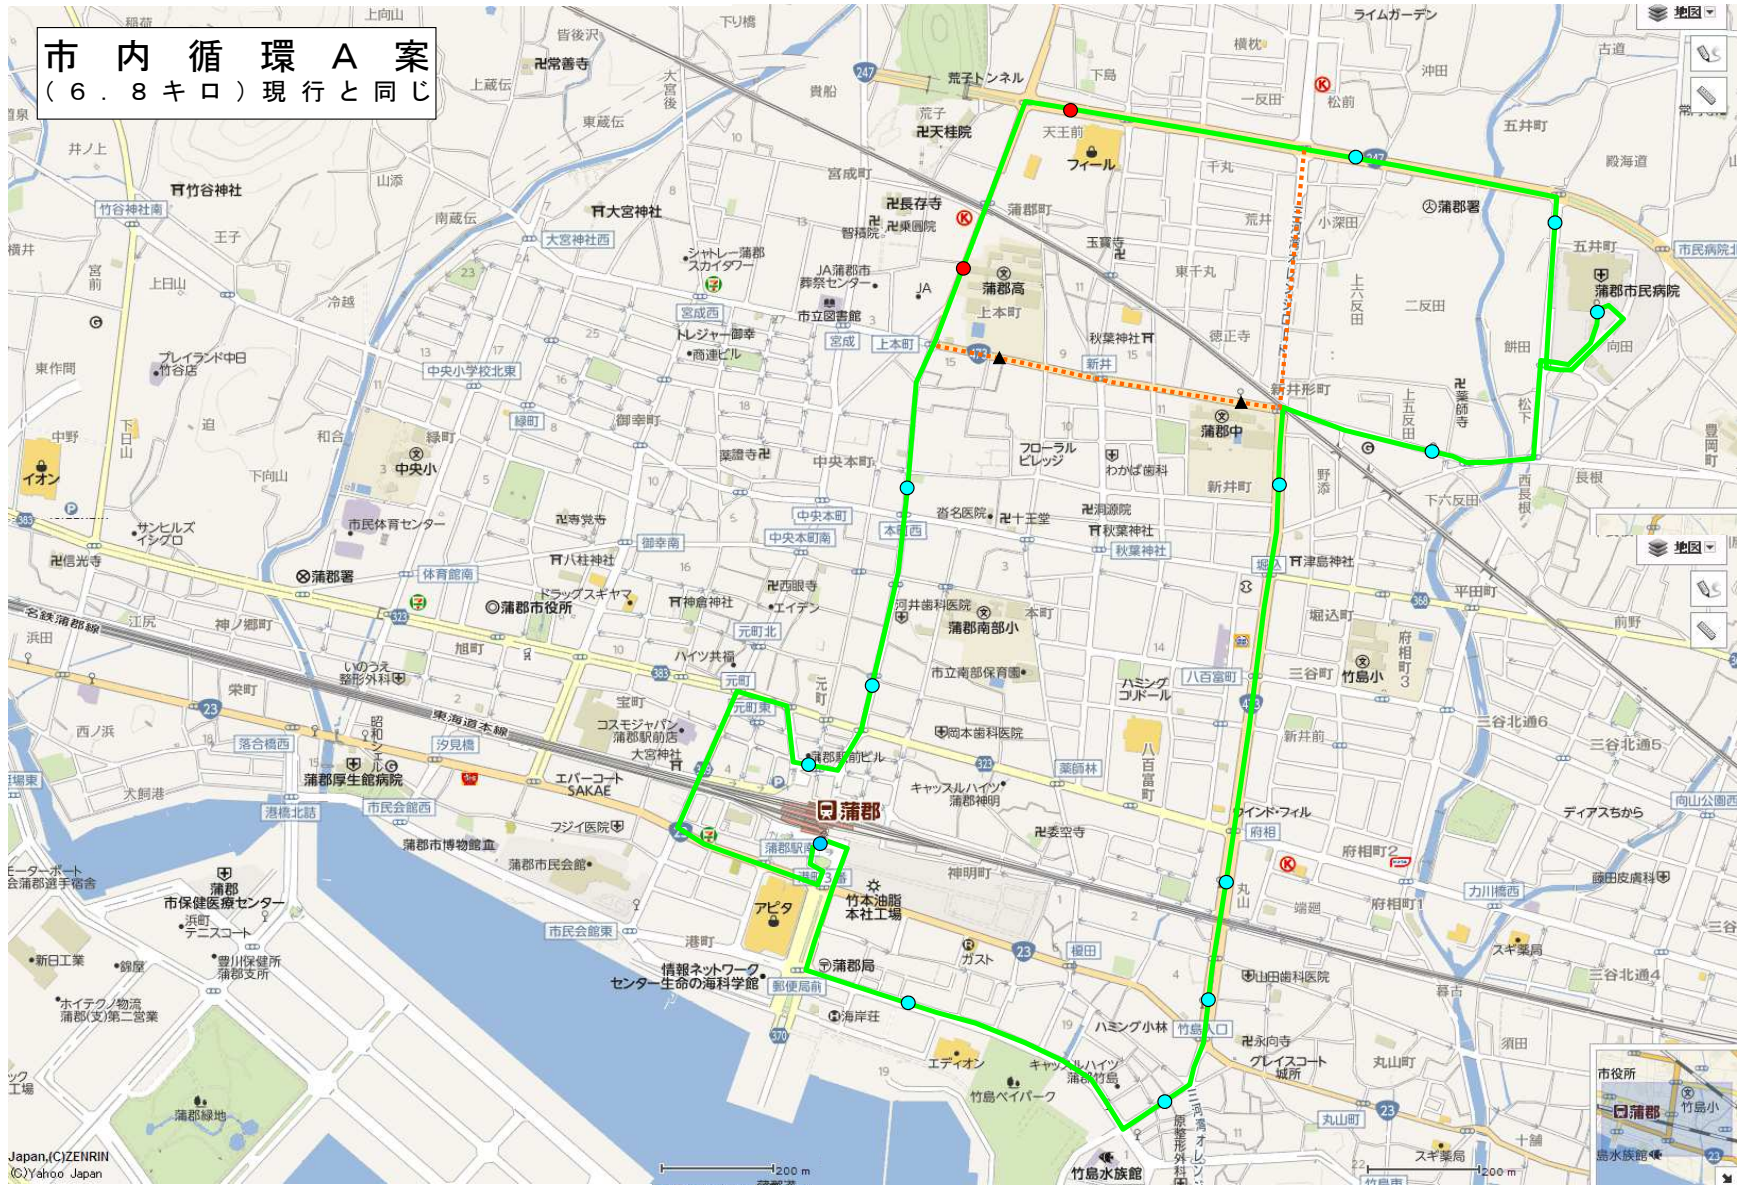

■三河大塚駅 → ラグーナ蒲郡 → 蒲郡駅前

三河大塚駅から(円)	丸山住宅	7:30	...	...	...	10:22	...	...	...	...	...	...	...	...	...	...	...	...	16:33	...	...	...	...	...	...	...	...	丸山住宅	
120	海陽学園	7:35	8:17	9:22	9:42	10:27	10:57	...	11:57	...	12:57	...	13:57	...	14:57	...	15:57	16:38	17:10	17:40	18:10	18:38	...	19:49	...	...	21:25	...	三河大塚駅
120	ラグーナヒル	↓	8:20	9:25	9:45	↓	11:00	...	12:00	...	13:00	...	14:00	...	15:00	...	16:00	↓	17:13	17:43	18:13	18:41	...	19:52	...	...	21:28	...	海陽学園
140	ラグーナ北	7:37	↓	↓	↓	10:29	↓	...	↓	...	↓	...	↓	...	↓	...	↓	16:40	↓	↓	↓	↓	...	↓	...	...	↓	...	ラグーナ北
140	ラグーナ蒲郡	7:41	8:27	9:32	9:52	10:33	11:07	11:30	12:07	12:38	13:07	13:32	14:07	14:40	15:07	15:32	16:07	16:44	17:20	17:50	18:20	18:48	19:33	19:59	20:36	20:58	21:35	...	ラグーナ蒲郡
190	海陽ヨットハーバー	7:42	...	...	...	10:34	...	11:31	12:08	12:39	13:08	13:33	14:08	14:41	15:08	15:33	16:08	16:45	17:21	17:51	↓	18:49	↓	20:00	↓	↓	21:36	...	海陽ヨットハーバー
190	南山口	7:43	...	...	...	10:35	...	11:32	↓	↓	↓	13:34	↓	↓	↓	15:34	↓	16:46	↓	↓	↓	18:50	↓	20:01	↓	↓	21:37	...	南山口
190	三谷温泉	7:47	...	...	...	10:39	...	11:36	↓	↓	↓	13:38	↓	↓	↓	15:38	↓	16:50	↓	↓	↓	18:54	↓	20:05	↓	↓	21:41	...	三谷温泉
190	三谷温泉前	7:48	...	...	...	10:40	...	11:37	↓	↓	↓	13:39	↓	↓	↓	15:39	↓	16:51	↓	↓	↓	18:55	↓	20:06	↓	↓	21:42	...	三谷温泉前
240	乃木公園口	7:50	...	...	...	10:42	...	11:39	↓	↓	↓	13:41	↓	↓	↓	15:41	↓	16:53	↓	↓	↓	18:57	↓	20:08	↓	↓	21:44	...	乃木公園口
240	三谷棧橋口	7:50	...	...	...	10:42	...	11:39	↓	↓	↓	13:41	↓	↓	↓	15:41	↓	16:53	↓	↓	↓	18:57	↓	20:08	↓	↓	21:44	...	三谷棧橋口
240	三谷駅口	7:52	...	...	...	10:44	...	11:41	↓	↓	↓	13:43	↓	↓	↓	15:43	↓	16:55	↓	↓	↓	18:59	↓	20:10	↓	↓	21:46	...	三谷駅口
240	三河三谷駅前	7:55	...	...	...	10:47	...	↓	↓	↓	↓	↓	↓	↓	↓	↓	↓	↓	↓	↓	↓	↓	↓	↓	↓	↓	↓	...	三河三谷駅前
300	水産高校前	7:57	...	...	...	10:49	...	11:42	↓	↓	↓	13:44	↓	↓	↓	15:44	↓	17:00	↓	↓	↓	19:00	↓	20:11	↓	↓	21:47	...	水産高校前
300	竹島東	7:58	...	...	...	10:50	...	11:43	↓	↓	↓	13:45	↓	↓	↓	15:45	↓	17:01	↓	↓	↓	19:01	↓	20:12	↓	↓	21:48	...	竹島東
300	竹島遊園	8:00	...	...	...	10:52	...	11:45	↓	↓	↓	13:47	↓	↓	↓	15:47	↓	17:03	↓	↓	↓	19:03	↓	20:14	↓	↓	21:50	...	竹島遊園
300	港 町	8:00	...	...	...	10:52	...	11:45	↓	↓	↓	13:47	↓	↓	↓	15:47	↓	17:03	↓	↓	↓	19:03	↓	20:14	↓	↓	21:50	...	港 町
350	蒲郡駅前	8:06	...	...	...	10:58	...	11:51	12:21	12:52	13:21	13:53	14:21	14:54	15:21	15:53	16:21	17:09	17:34	18:04	18:34	19:09	19:47	20:20	20:50	21:12	21:56	...	蒲郡駅前

■お問合せ先：名鉄バス東部株式会社 蒲郡営業所 (0533) 68-3220

市内循環A案 (6.8キロ) 現行と同じ