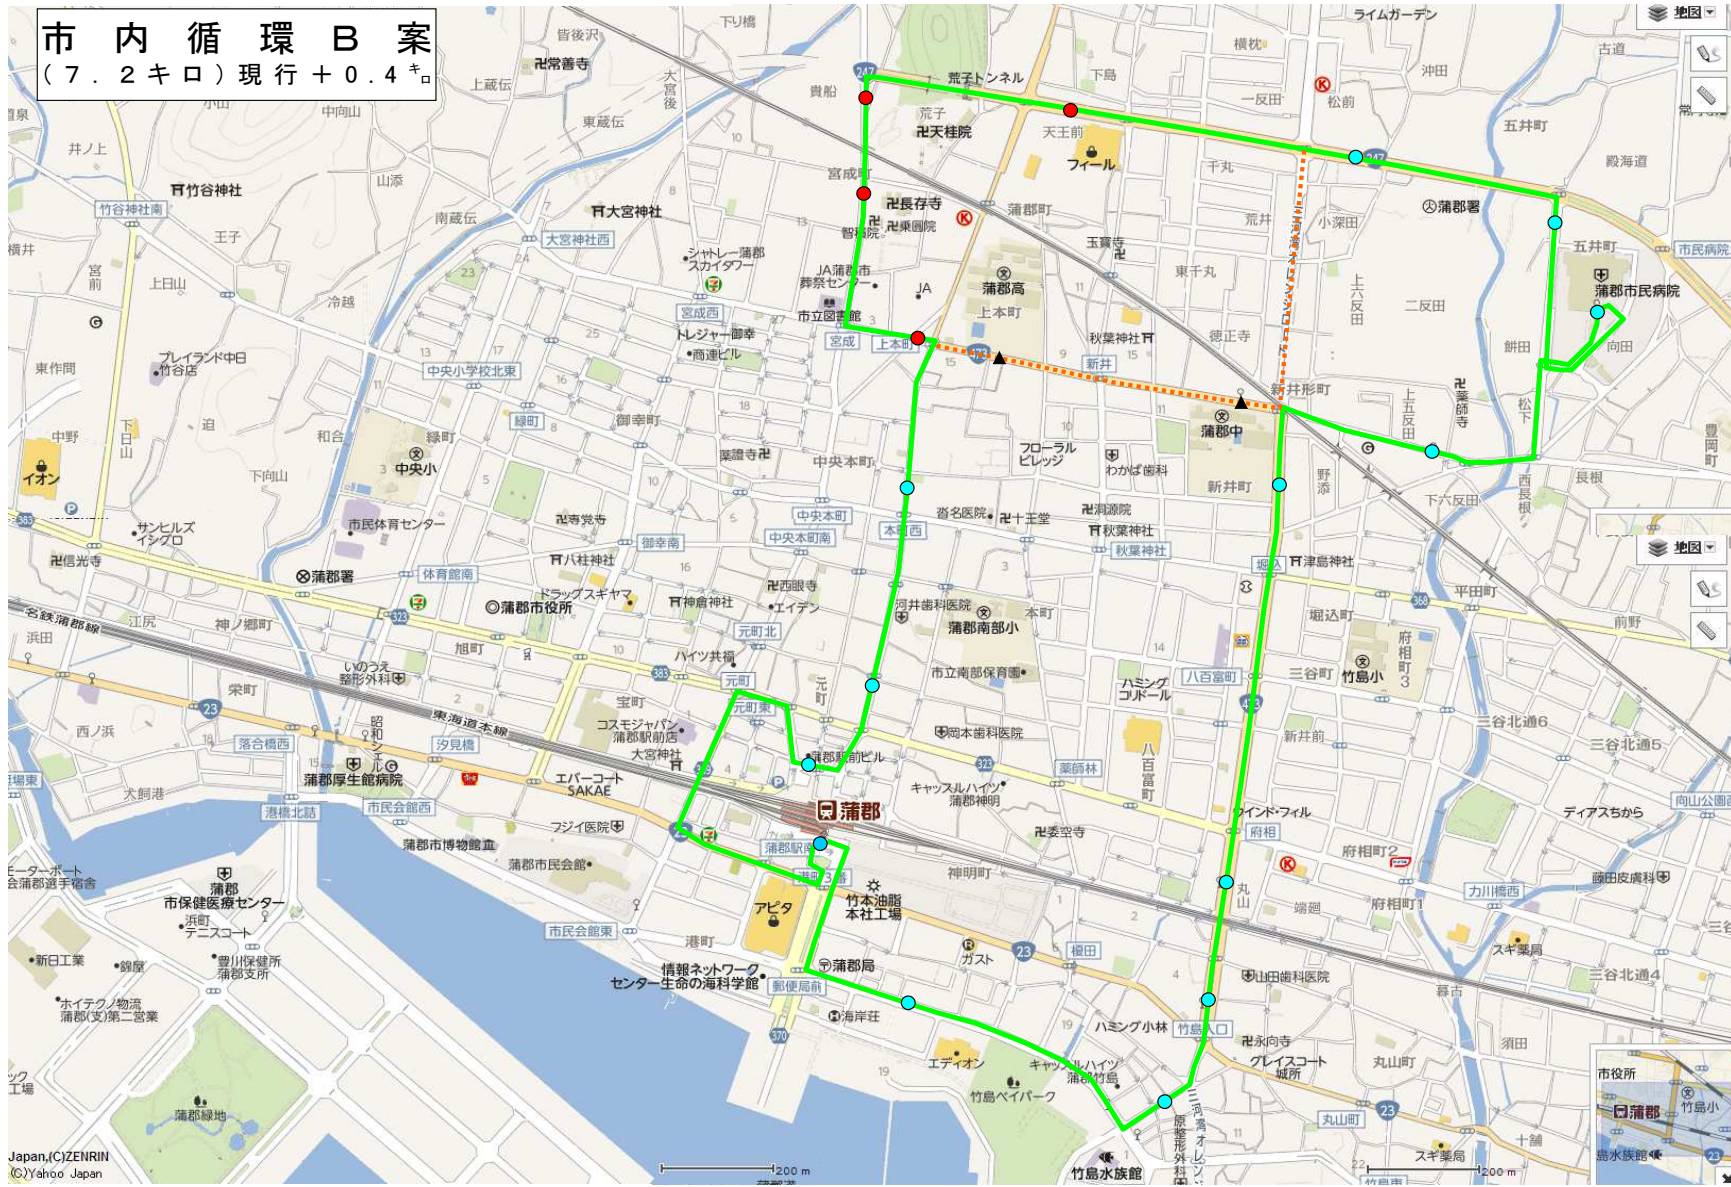

市内循環B案 (7.2キロ) 現行+0.4キロ