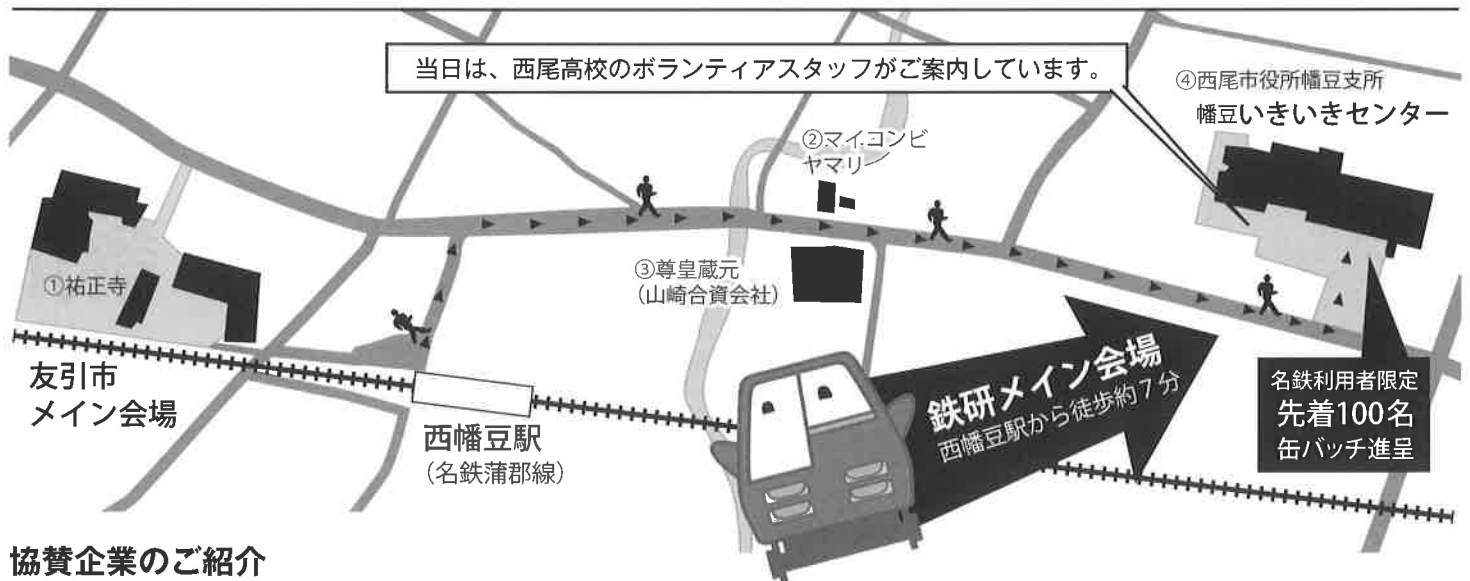

山崎合資会社
酒蔵開き

会場アクセスのご案内 名鉄西幡豆駅下車、徒歩7分ほど。お越しの際は名鉄西尾線・蒲郡線をご利用ください。

当日は、西尾高校のボランティアスタッフがお案内しています。

④西尾市役所幡豆支所
幡豆いきいきセンター

②マイコンピ
ヤマリ

③尊皇蔵元
(山崎合資会社)

友引市
メイン会場

西幡豆駅
(名鉄蒲郡線)