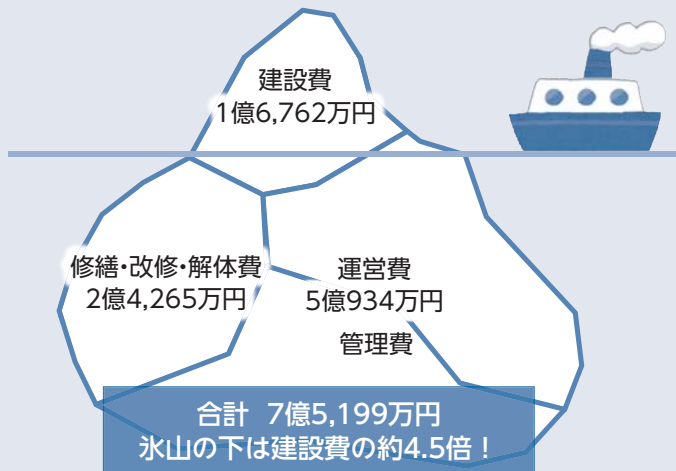

この機会にご家族そろってバスでお出かけください。

とき 7月18日（土）～8月31日（日）

対象路線 東三河（豊橋市、豊川市、蒲郡市、新城市、田原市、設楽町、東栄町、豊根村）のバス路線（高速バスなど一部を除く）

燃やすごみの内訳

繊維・布 7%
生ごみ 9%
紙 41%
草 18%
ビニール 23%
その他2%

分別すれば資源になる物が半分以上を占めてくれる。

うちの居間には3つの居間に3つのごみ箱があるわ。自然と分別ができていいわよ。

紙切れや紙箱は紙袋に、プラごみはビニール袋に分けながら捨てるのよ。

ただし、個人情報が入った紙類は燃やすごみで出さないとダメよ。

そうね。試してみようわ！

ごみ減量4コマ その2

分けとこう ごみ箱入れる その前に

考える・公共施設④ ～ライフサイクルコスト～

財務課 ☎66・1158

公民館のライフサイクルコストの例
建物を60年間使用するとすると…