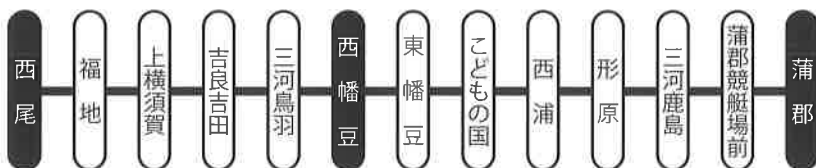

名鉄電車時刻表 ※乗り換えの吉良吉田からは8:31発と9:01発になります。

	西尾	西幡豆	蒲郡		西尾	西幡豆	蒲郡
行き	8:13	→ 8:37	8:30 ←	8:11	帰り	15:27 ←	15:00
	8:43	→ 9:07	9:00 ←	8:41		15:07 →	15:31
						15:37 →	16:01