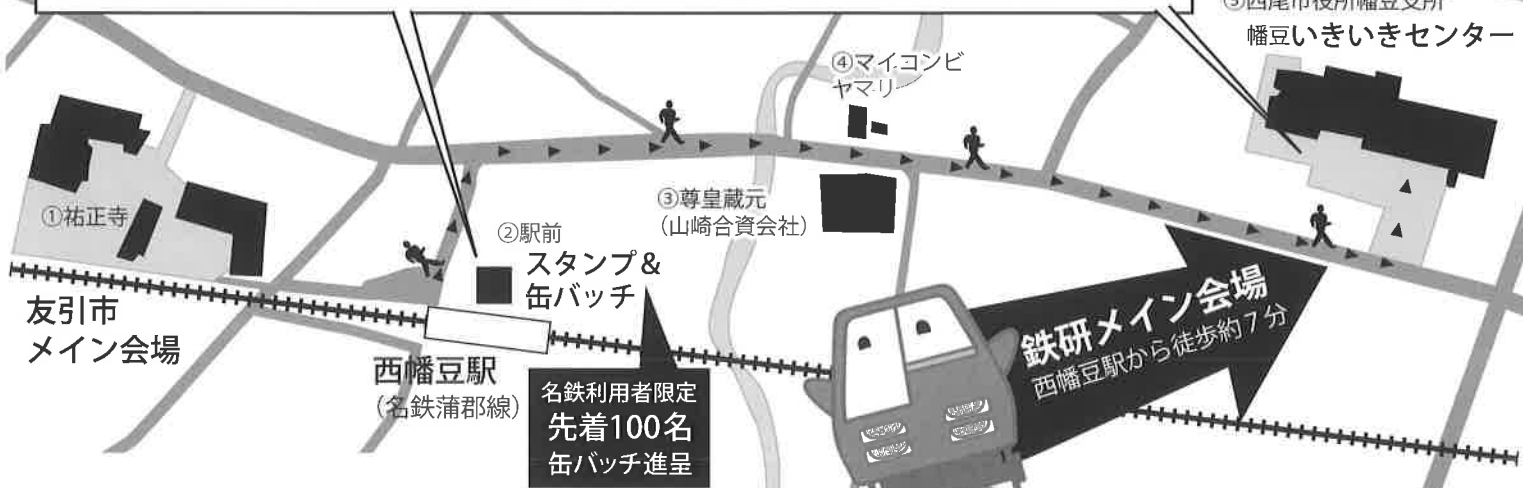

共同開催
幡豆・友引市

山崎合資会社
酒蔵開き

地元の食材を使った
新作B級グルメ

アサリを使った
 レシピです！

※鉄研メイン会場
 幡豆いきいきセンター
 にて販売

会場アクセスのご案内 名鉄西幡豆駅下車、徒歩7分ほど。お越しの際は名鉄西尾線・蒲郡線をご利用ください。

当日は、西尾高校・西尾東高校・吉良高校・蒲郡高校のボランティアスタッフがご案内しています。

名鉄電車時刻表 ※乗り換えの吉良吉田からは8:31発と9:01発になります。

会場案内図