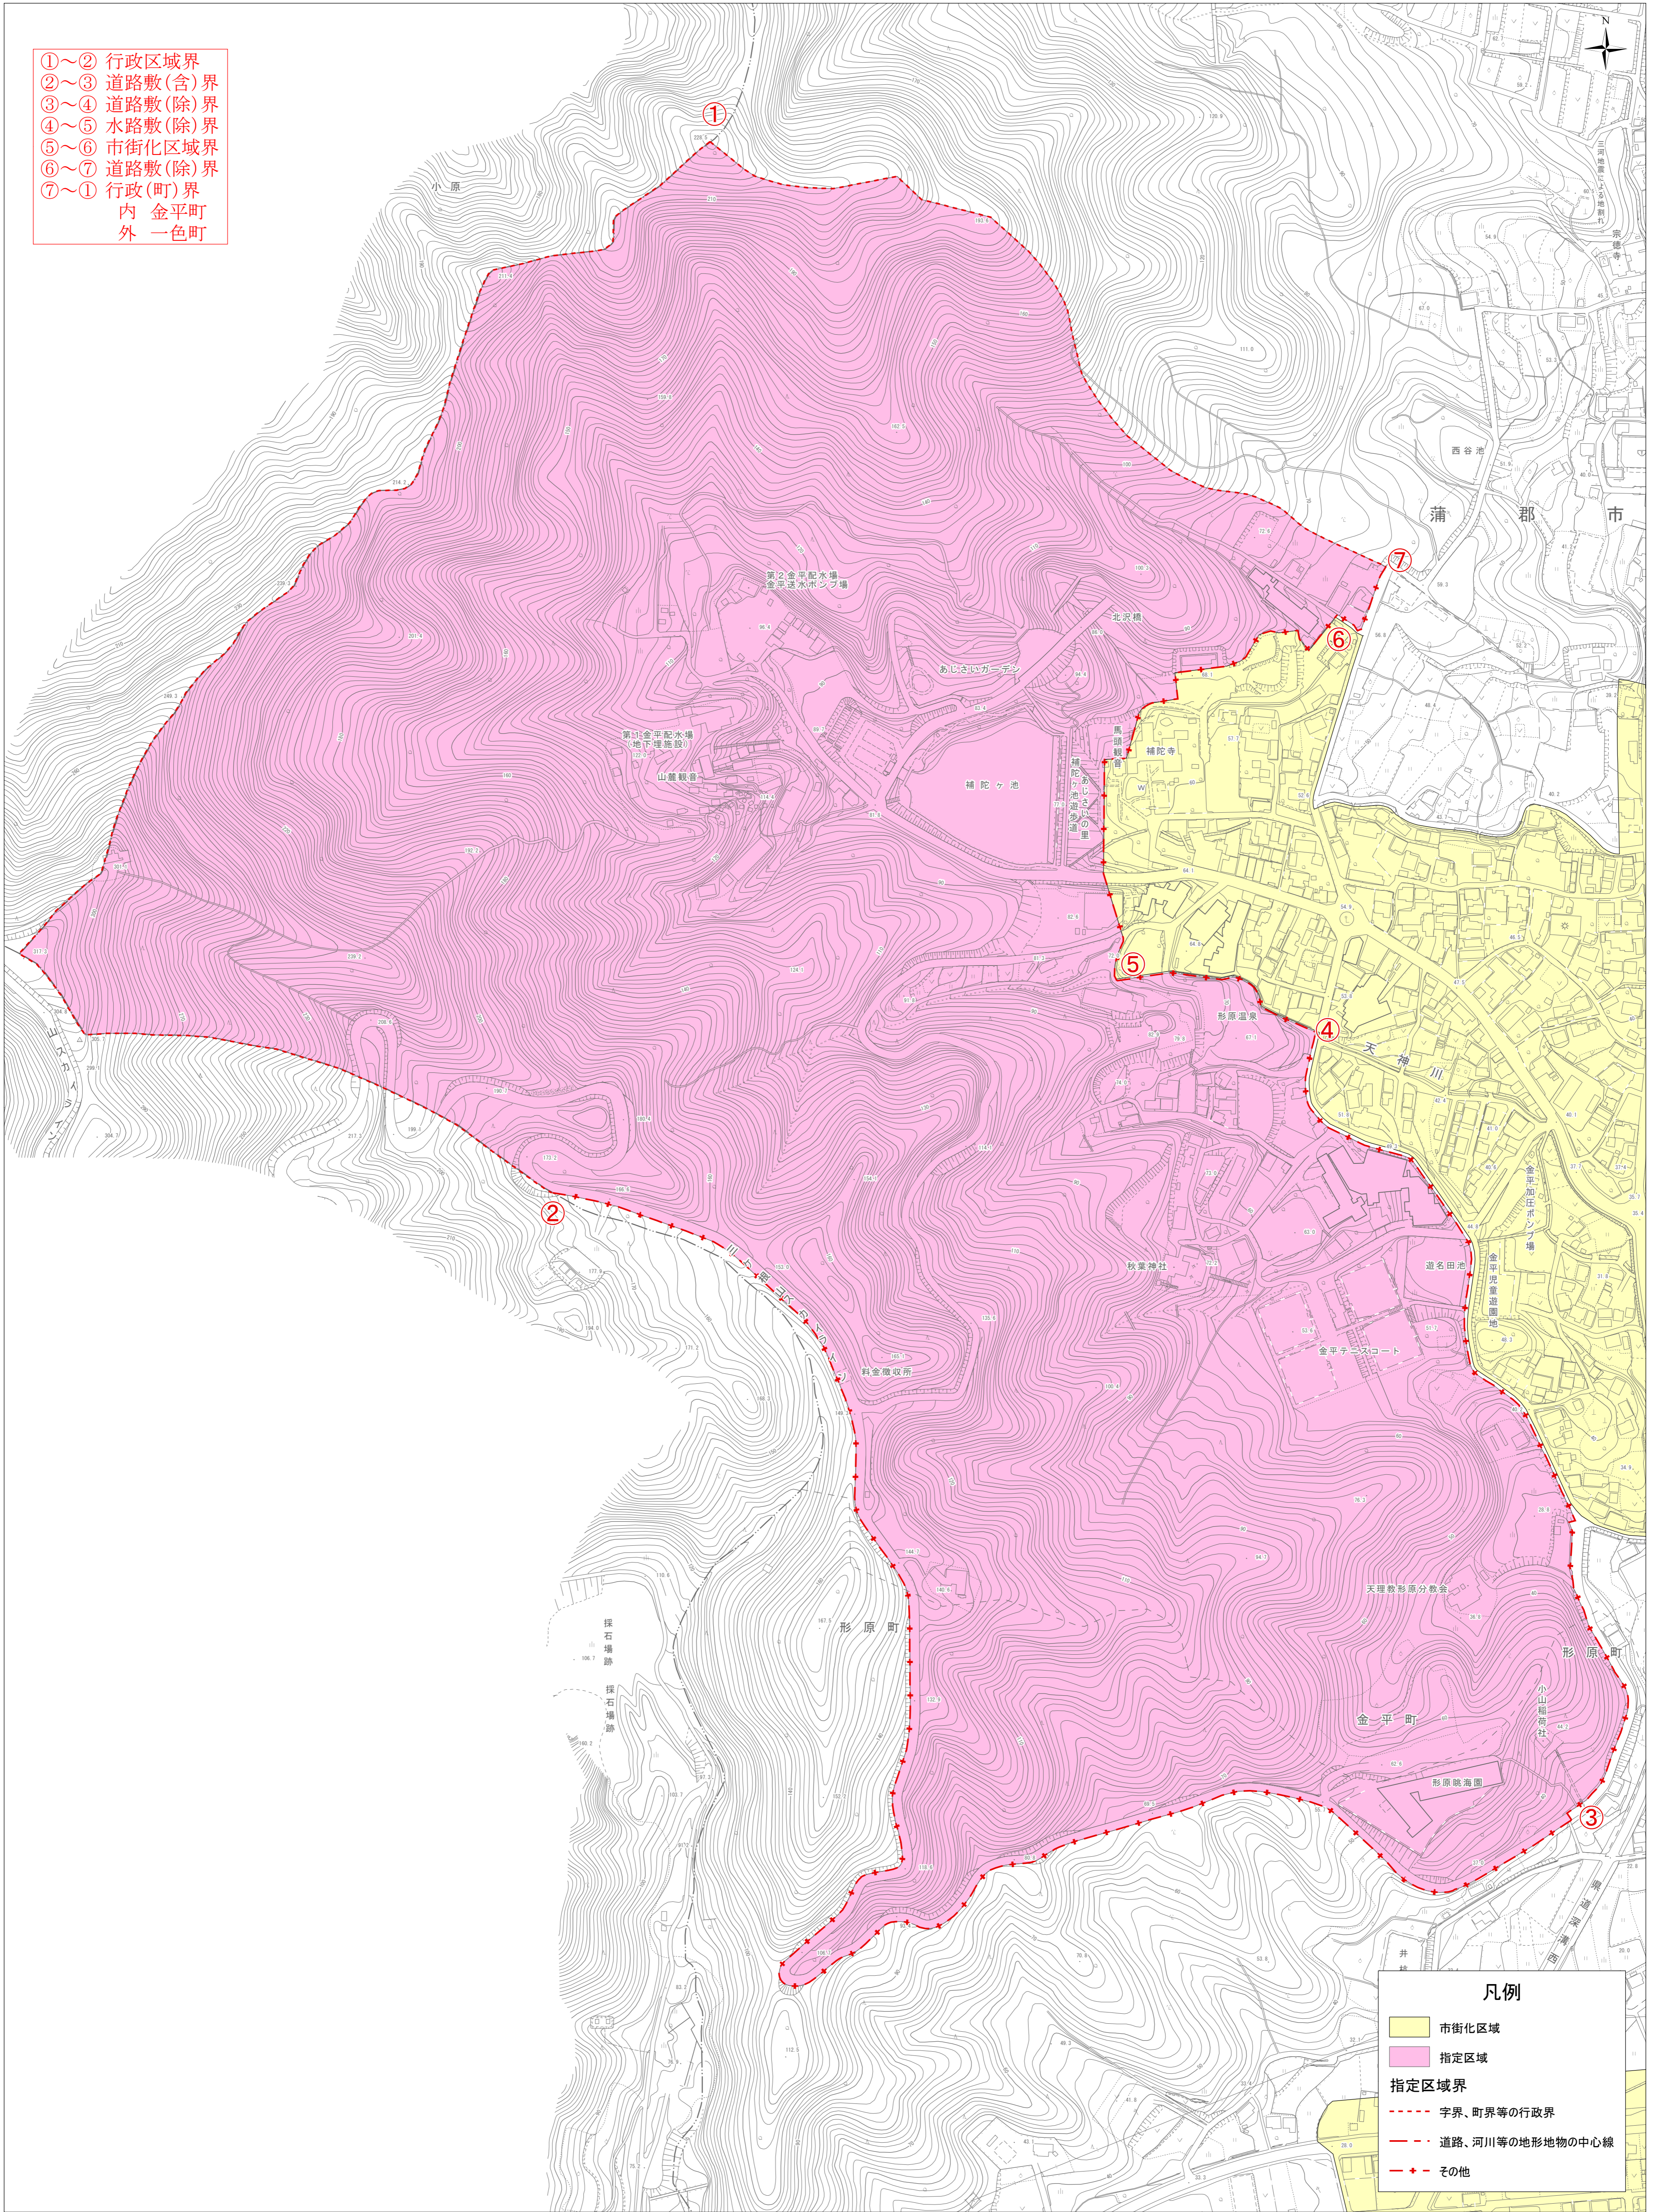

蒲郡市観光開発計画区域図(形原温泉地区)

- ①～② 行政区界
- ②～③ 道路敷(含)界
- ③～④ 道路敷(除)界
- ④～⑤ 水路敷(除)界
- ⑤～⑥ 市街化区域界
- ⑥～⑦ 道路敷(除)界
- ⑦～① 行政(町)界
内 金平町
外 一色町

- 凡例
- 市街化区域
 - 指定区域
 - 指定区域界
 - 字界、町界等の行政区界
 - 道路、河川等の地形地物の中心線
 - その他

1:2,500