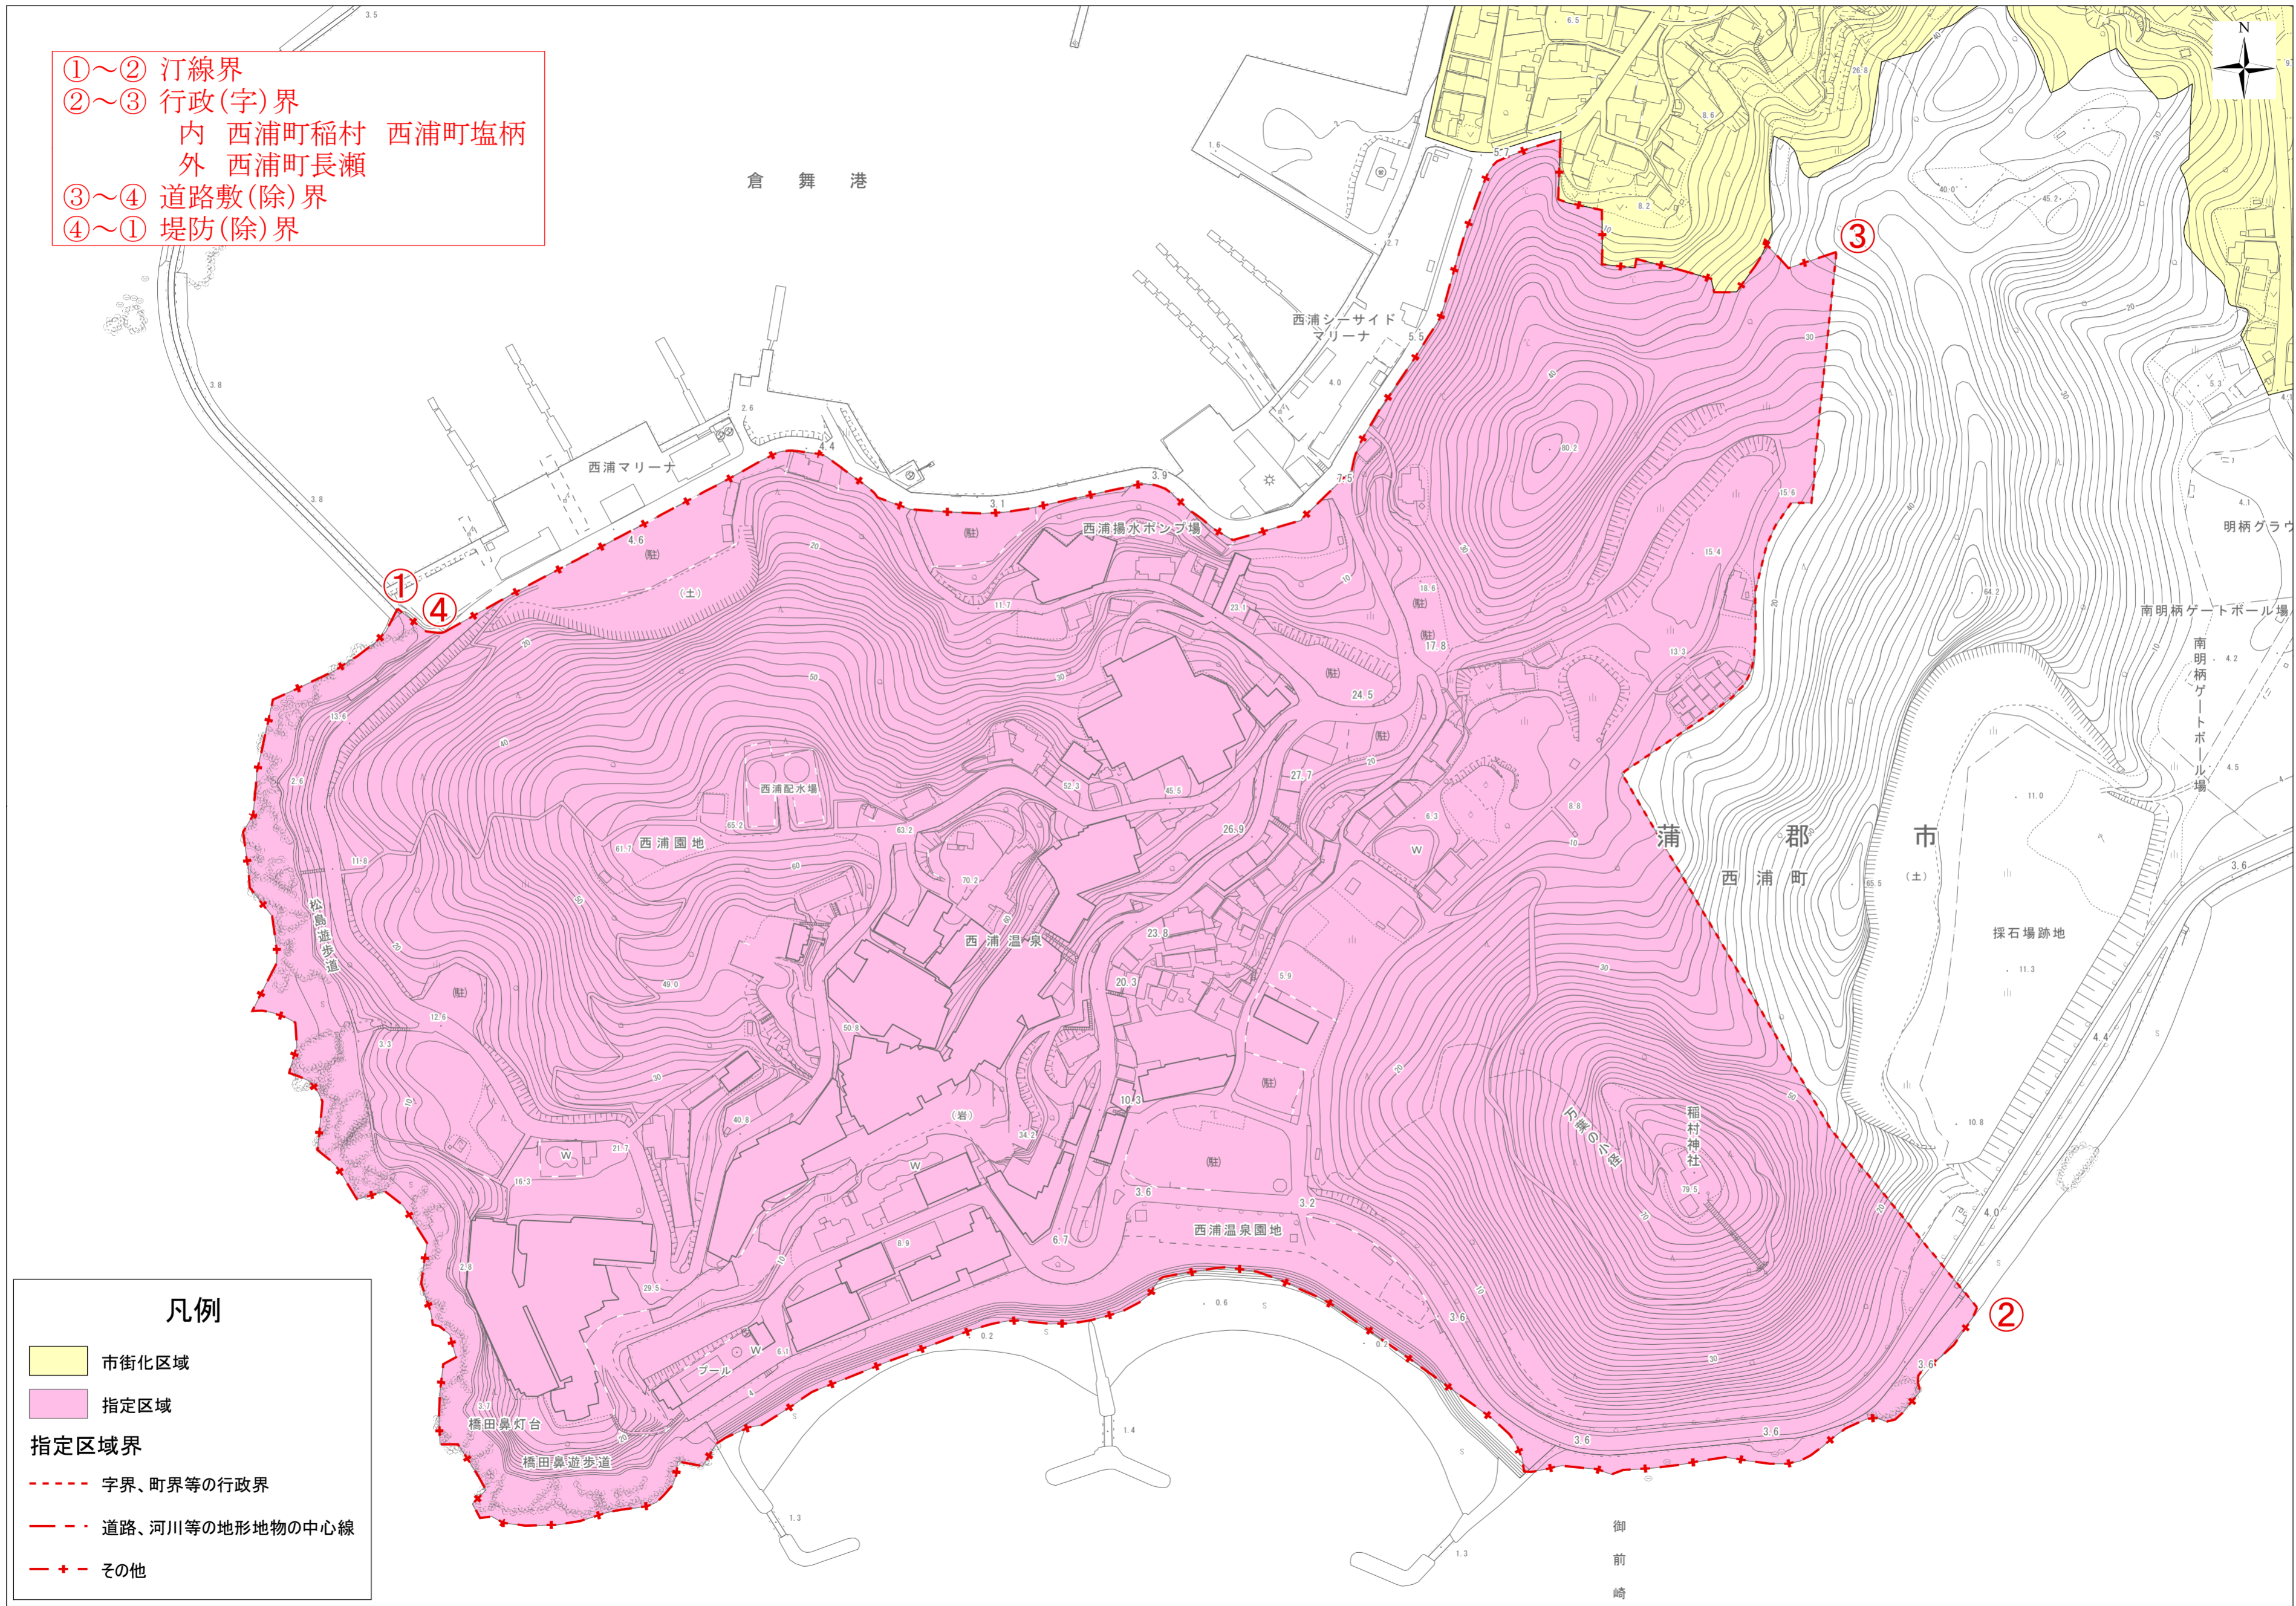

蒲郡市観光開発計画区域図(西浦温泉地区)

- ①～② 汀線界
- ②～③ 行政(字)界
 - 内 西浦町稲村 西浦町塩柄
 - 外 西浦町長瀬
- ③～④ 道路敷(除)界
- ④～① 堤防(除)界

凡例

- 市街化区域
- 指定区域

指定区域界

- 字界、町界等の行政区
- 道路、河川等の地形地物の中心線
- その他

1:2,500