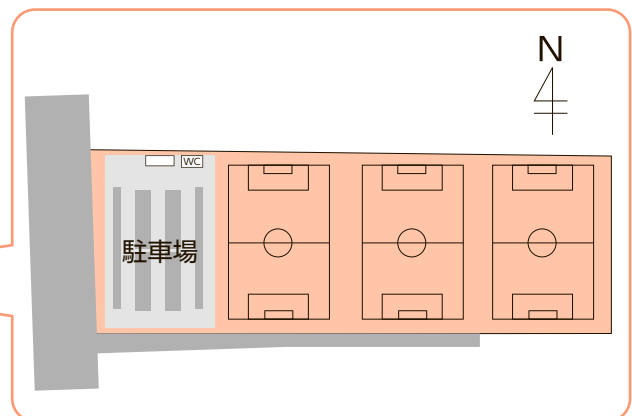

新

海陽多目的広場 オープン

9月10日(土)
利用開始

スポーツくじ

toto
FOR ALL SPORTS OF JAPAN

BIG

平成27年度から日本スポーツ振興センター（JSC）のスポーツ振興くじの助成を受けてきた海陽多目的広場が完成します。

多目的広場は、天然芝や防球フェンス・ネットを整備しており、サッカーやグラウンドゴルフなどの利用が可能です。

施設の概要

ところ	海陽町3丁目
グラウンド	・サッカーコート3面 ・全面天然芝 ・金網フェンス、各コートのゴール後方に防球ネット
トイレ	男・女・多目的トイレ

使用料

区分	時間	金額
午前	午前9時～午後1時	各区分 1面につき4,000円
午後	午後1時～5時	

※利用時間以外は施設しません。

《使用料の減額について》

- ・市または市の機関から後援を受けた者が利用するとき
- ・市内のアマチュアスポーツ団体で指定を受けた団体が利用するとき（事前登録制）

予約方法

※利用日の2カ月前から5日前まで予約可能

申込先

- ・市民体育センター
- ・e-あいち(あいち共同利用型施設予約システム)

e-あいち 施設予約システム

検索

※使用料納入後、利用許可書の交付を受けてからご利用ください。

貸出物品

※市民体育センターで貸し出しを行います。

- ・サッカーゴールネット(大人用・子供用)
- ・ライン引き、ライン引き用ロープ(石灰は有料)

場所

体育課 ☎66♦1222