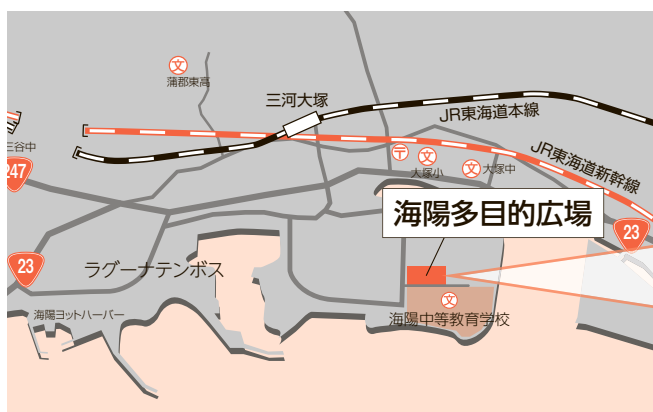

新

海陽多目的広場 オープン

9月10日(土)
利用開始

スポーツくじ

toto
FOR ALL SPORTS OF JAPAN

BIG

平成27年度から日本スポーツ振興センター（JSC）のスポーツ振興くじの助成を受けてきた海陽多目的広場が完成します。

多目的広場は、天然芝や防球フェンス・ネットを整備しており、サッカーやグラウンドゴルフなどの利用が可能です。

施設の概要

ところ	海陽町3丁目
グラウンド	・サッカーコート3面 ・全面天然芝 ・金網フェンス、各コートのゴール後方に防球ネット
トイレ	男・女・多目的トイレ

使用料

区分	時間	金額
午前	午前9時～午後1時	各区分 1面につき4,000円
午後	午後1時～5時	

※利用時間以外は施設しません。

《使用料の減額について》

- ・市または市の機関から後援を受けた者が利用するとき
- ・市内のアマチュアスポーツ団体で指定を受けた団体が利用するとき（事前登録制）

予約方法

※利用日の2カ月前から5日前まで予約可能

申込先

- ・市民体育センター
- ・e-あいち(あいち共同利用型施設予約システム)

e-あいち 施設予約システム

検索

※使用料納入後、利用許可書の交付を受けてからご利用ください。

貸出物品

※市民体育センターで貸し出しを行います。

- ・サッカーゴールネット(大人用・子供用)
- ・ライン引き、ライン引き用ロープ(石灰は有料)

場所

体育課 ☎66♦1222