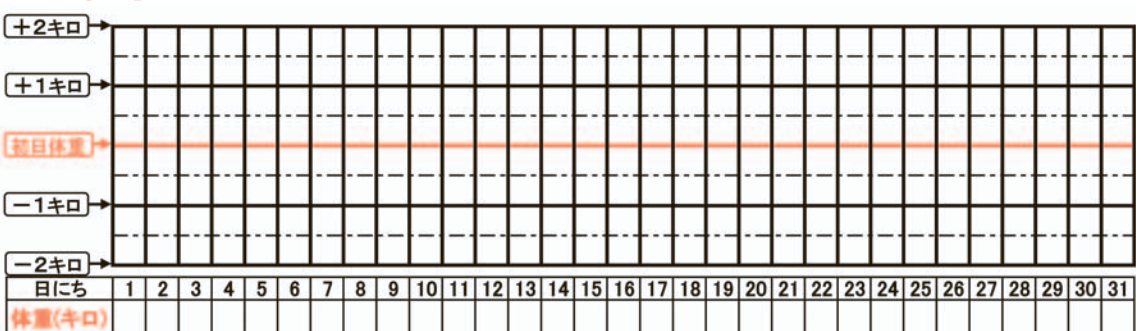

とき 12月11日(日)

開演 午後2時

開場 午後1時30分

ところ 市民会館 大ホール

指揮 水谷 仁

客演指揮 作曲家 桃井聖司

ゲスト 岡村麻未・岩本やよい・山本高栄・田辺菜美子

ほか

入場料 前売り券600円 当日券800円

チケット販売 市民会館・楽器の幸林堂・中善楽器

曲目 76本のトロンボーン、君の瞳に恋してる、吹奏楽と合唱のための交響詩

「銀河鉄道の夜」ほか

問合先 市吹奏楽団 稲吉

☎080・36958・5269

地域支え合いのまちづくり講演会

長寿課 ☎66・1105

講演会とワークショップを通じて高齢者がいきいきと生活

活できるまちづくりを、みんなで考えましよう。

とき 12月22日(木)

午後1時30分〜3時30分

ところ 市民会館 東ホール

講師 支えあいのしくみづくりアドバイザー河田瑠子

対象 高齢者の居場所づくり・支えあいの活動に関心のある市内在住の方

定員 講演会150人、ワークショップ80人

参加費 無料

申し込み 12月15日(木)までに

電話、ファクス、メールで

氏名・電話番号を長寿課地域包括ケア推進室(FAX 66・3130 Eメール chojun@city.gamagori.jp)へ。

がまごおり認知症家族の交流会

長寿課 ☎66・1105

認知症の方を介護されているご家族を対象に、交流会を行います。同じ立場の人同士で話し合い、気持ちを切り替えてみませんか？

とき 12月9日(金)

午前10時〜正午

ところ 市役所北棟集会所

参加費 100円

※申し込み不要

子ども会青空まつり

生涯学習課 ☎66・1167

とき 12月4日(日)

午前10時〜正午

ところ 市民会館 東ホール

ほか

内容 宝さがし・射的

対象 市子ども会連絡協議会会員とその家族

アート体験イベント かべにお絵かきしよう

博物館 ☎68・1881

博物館ギャラリーの壁クロスを新品に張り替えます。張り替える前の古いクロスにたくさんお絵かきしましょう。

今回かぎりの特別イベントです！

とき 12月3日(土)〜11日(日)

午前10時〜午後5時

ところ 博物館

内容 そなえつけのクレヨンで、思う存分大好きな絵を描いてください。

対象 どなたでも

愛知万博メモリアル「愛知駅伝」愛知ふると市「開催

体育課 ☎66・1222

とき 12月3日(土)

※雨天決行

○駅伝 午後0時35分スタート

○ふるさと市 午前10時〜

出場市町村の紹介・物品販売

ところ 愛・地球博記念公園(長久手市茨ヶ廻間)

入場料 無料

問合先 愛知駅伝事務局 ☎052・951・2511

ホームページ「愛知駅伝2016」検索へ。

こころの健康フェスティバルあいち

福祉課 ☎66・1106

とき 12月17日(土)

午前10時〜午後4時

ところ 穂の国とよはし芸術劇場プラット(豊橋市西小田原町123)

※入場無料

問合先 豊川保健所健康支援課 こころの健康推進グループ ☎86・36260

体重を量って健康になろう! このグラフを切り取って記録しましょう。

毎日体重を量って記録しよう!

体重を毎日量って記録すると、前の日の食べた物や時間帯、運動などによって体重が変化することが分かります。