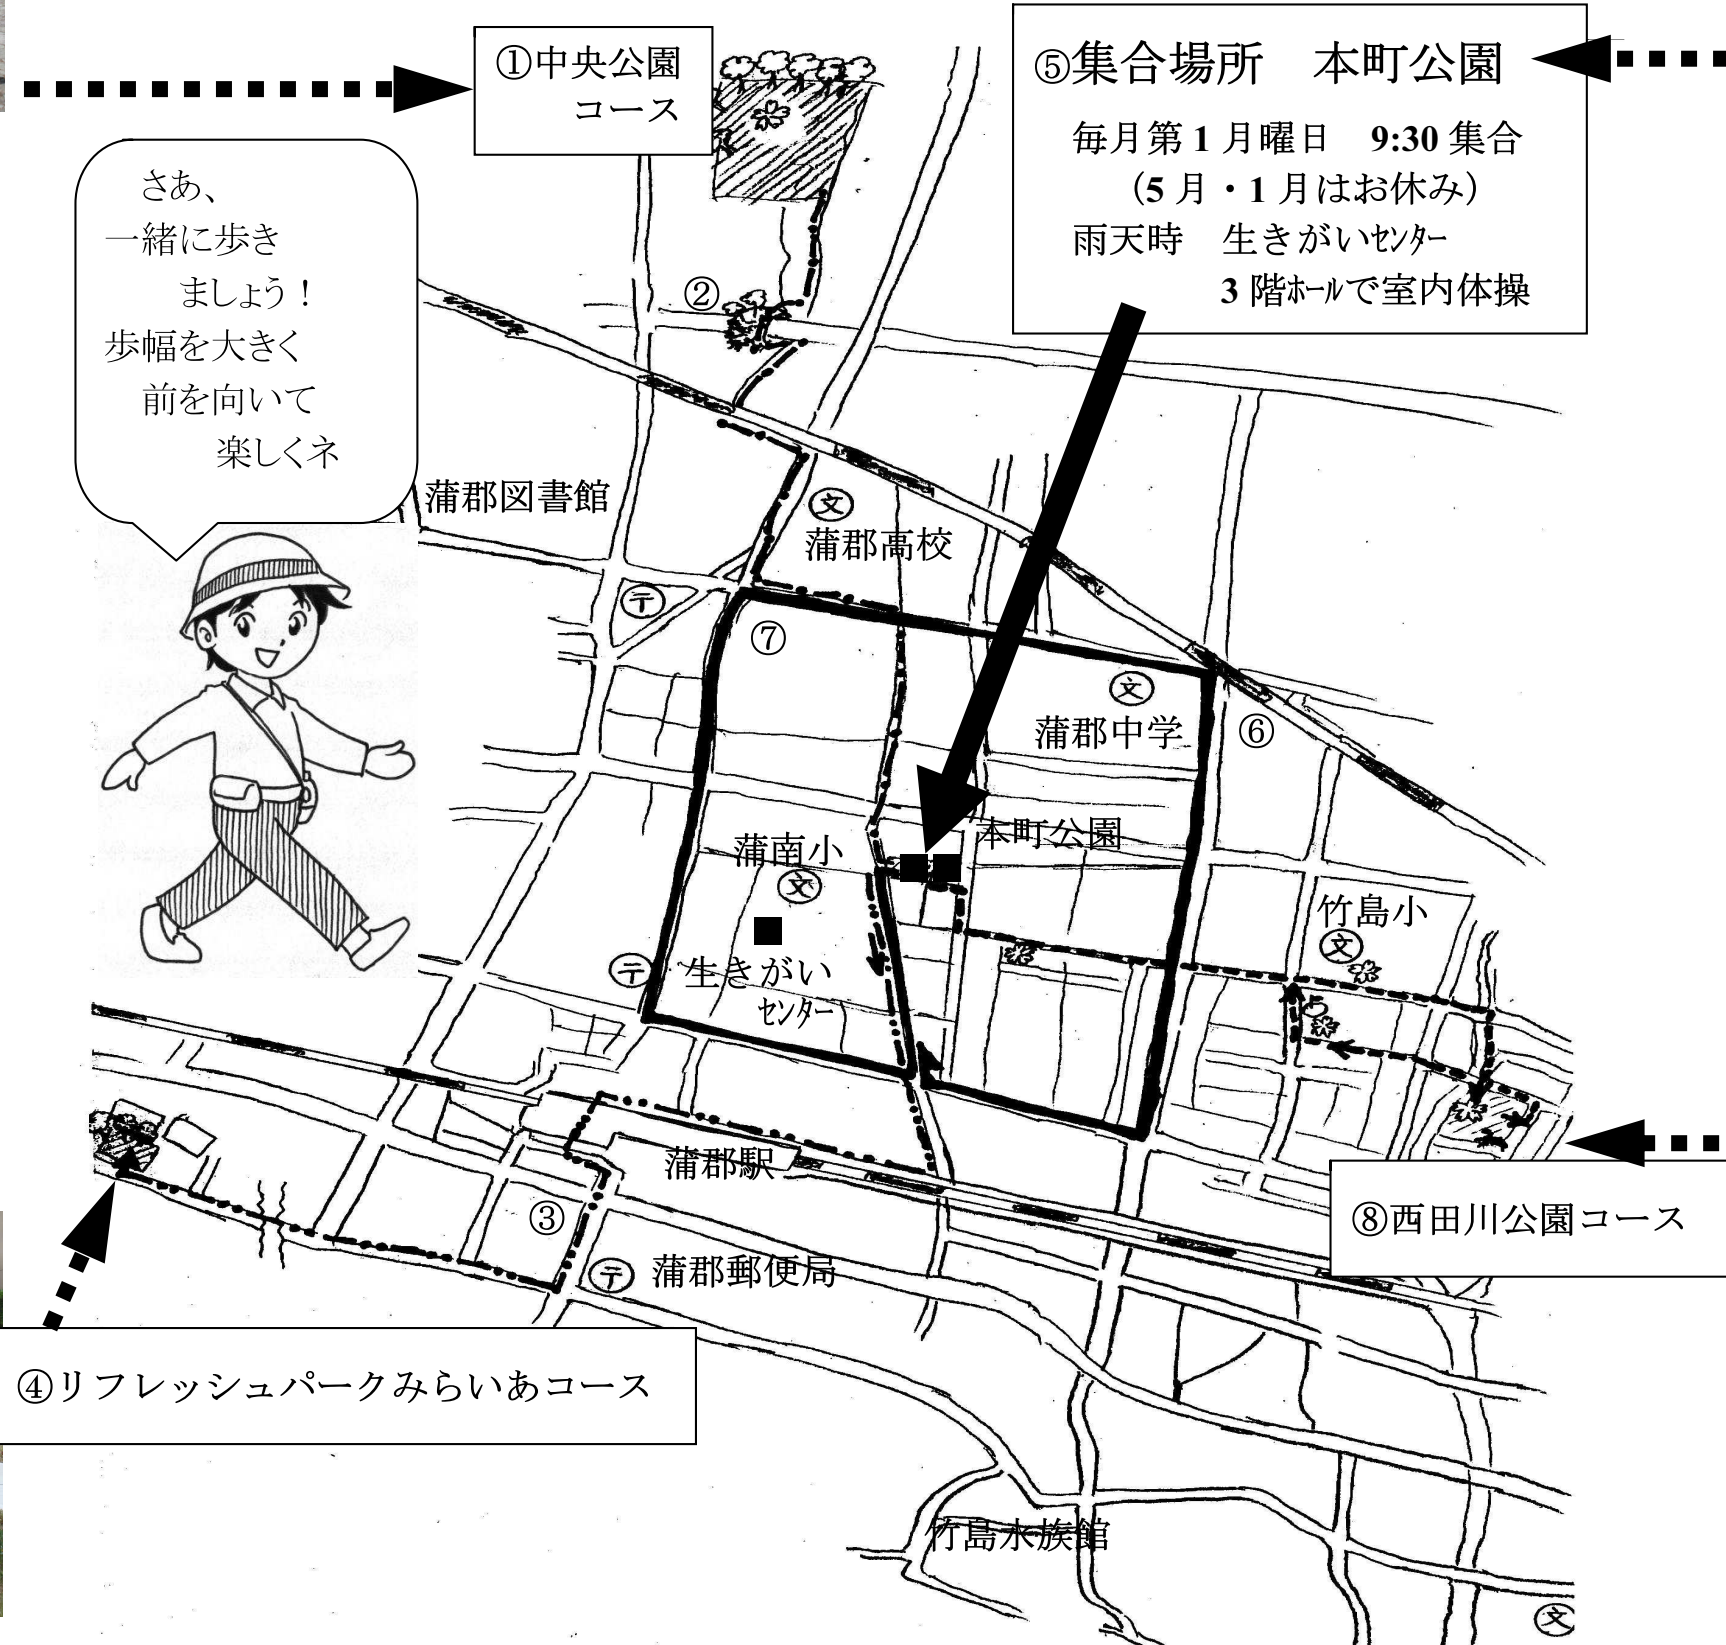

① 中央公園

② 荒子トンネル

③ アピタ東カスケード

④ リフレッシュパークみらいあ公園

ふるさと再発見

小江府相東西北 ウォーキングマップ

⑤ 本町公園

⑥ 蒲中北東交差点

⑦ 上本町交差点 蒲高へ

⑧ 竹島小学校から西田川公園へ