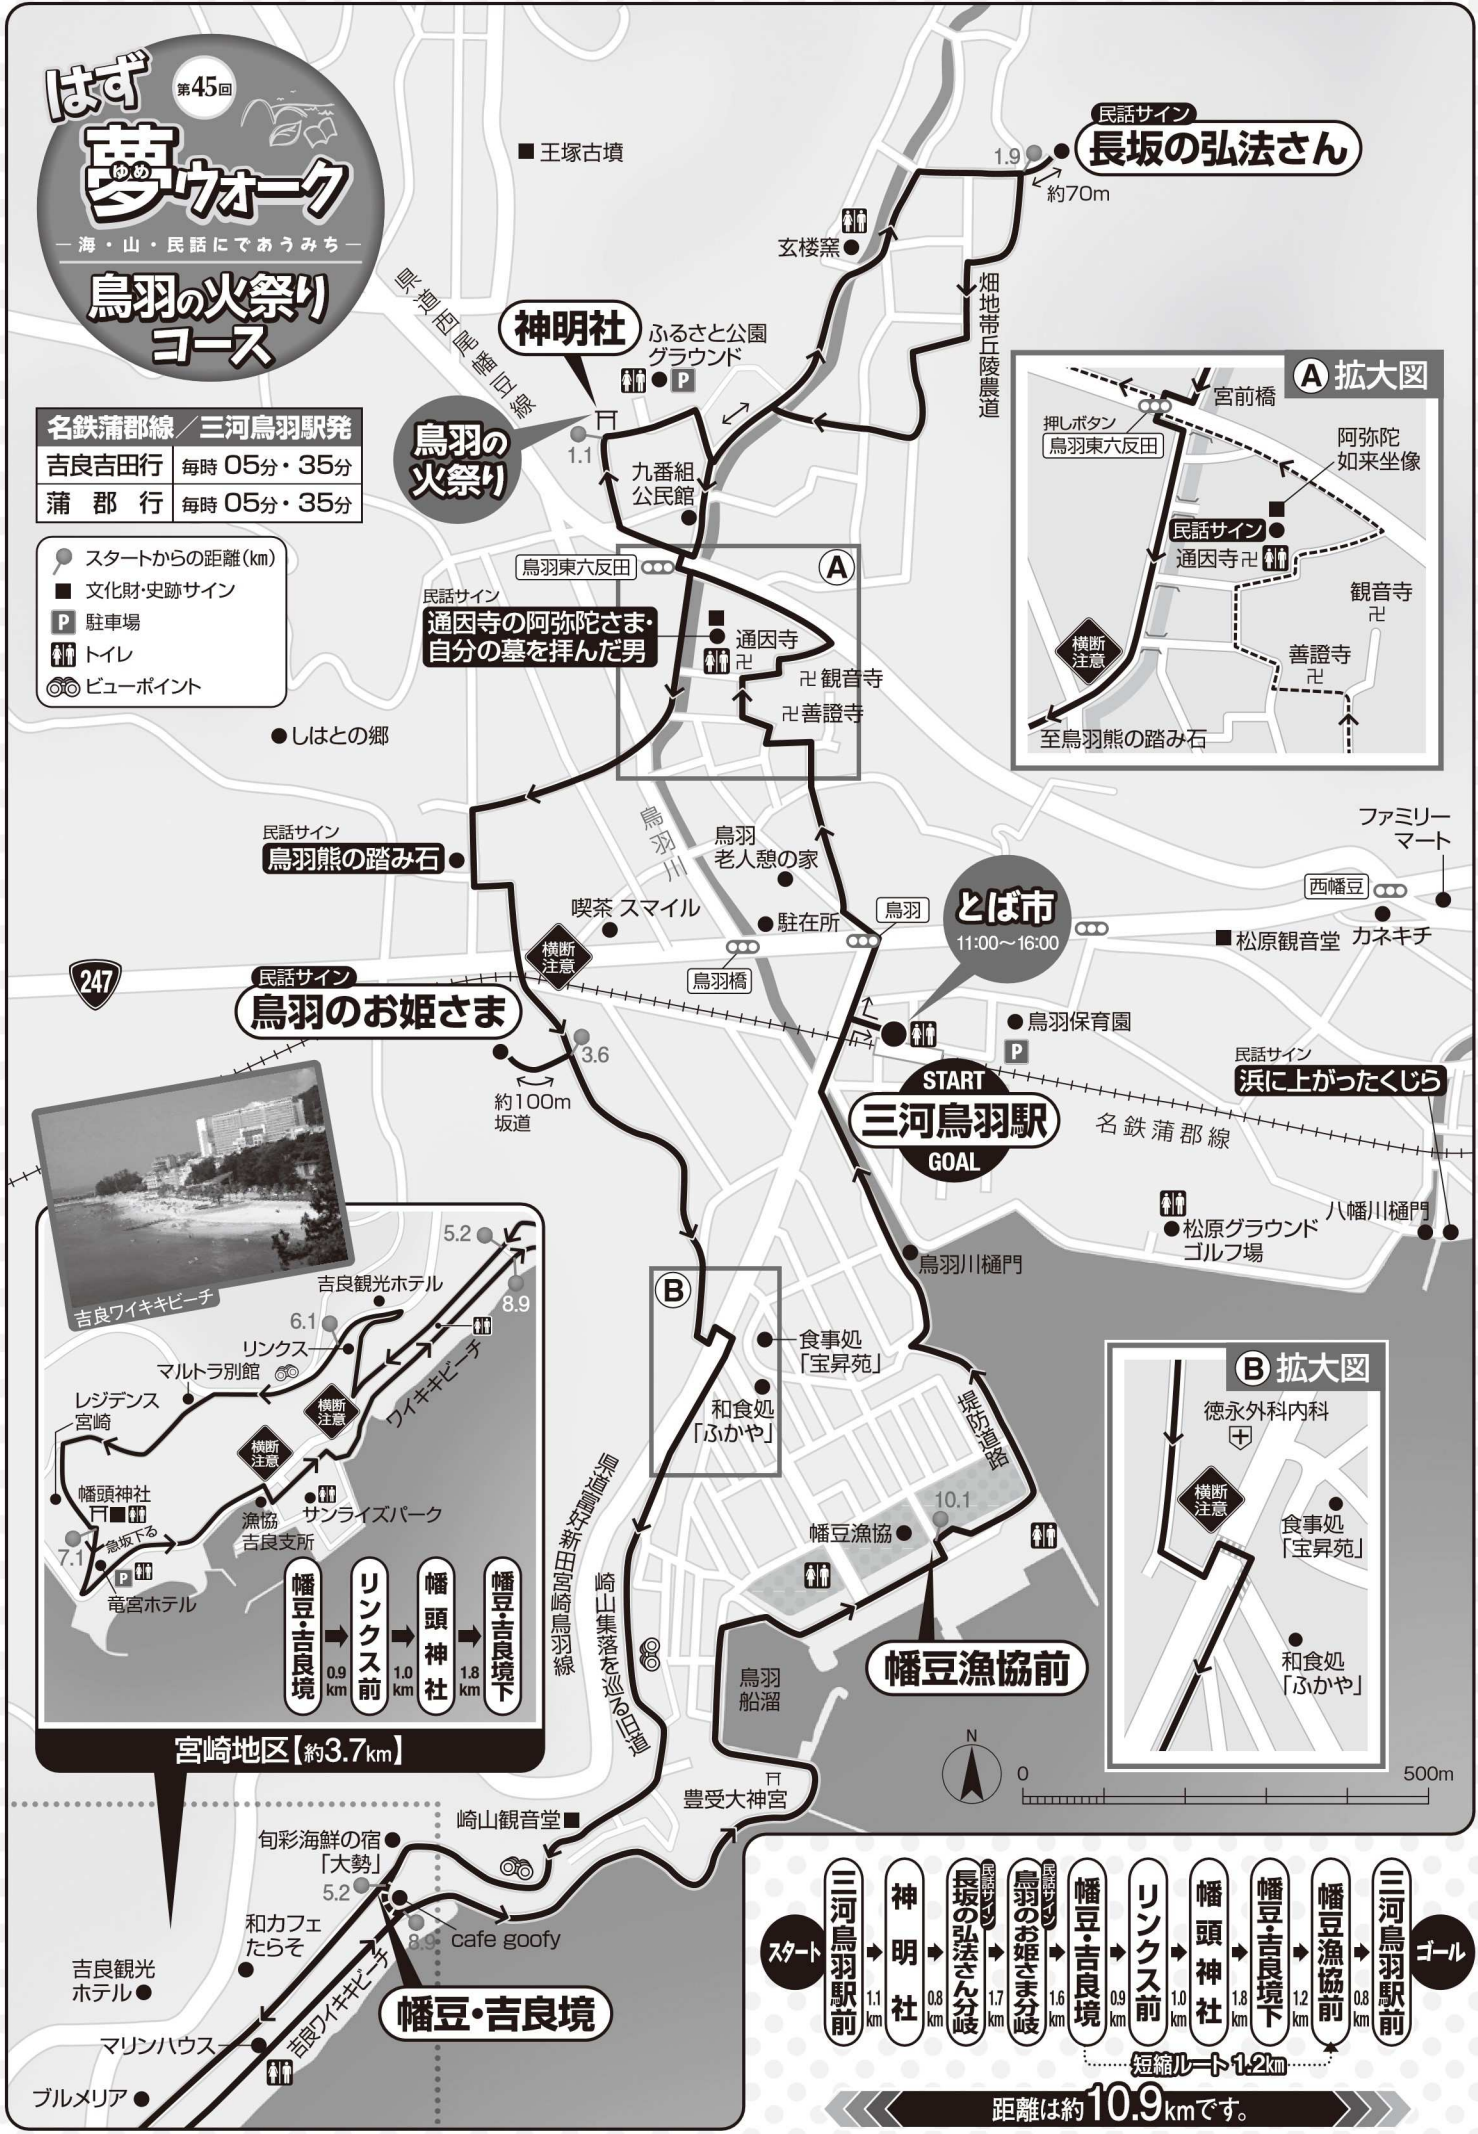

# はず 第45回 夢ウォーク

—海・山・民話にであうみち—

## 鳥羽の火祭り コース

名鉄蒲郡線 / 三河鳥羽駅発  
 吉良吉田行 毎時 05分・35分  
 蒲郡行 毎時 05分・35分

- スタートからの距離 (km)
- 文化財・史跡サイン
- P 駐車場
- トイレ
- ◎ ビューポイント

距離は約10.9kmです。