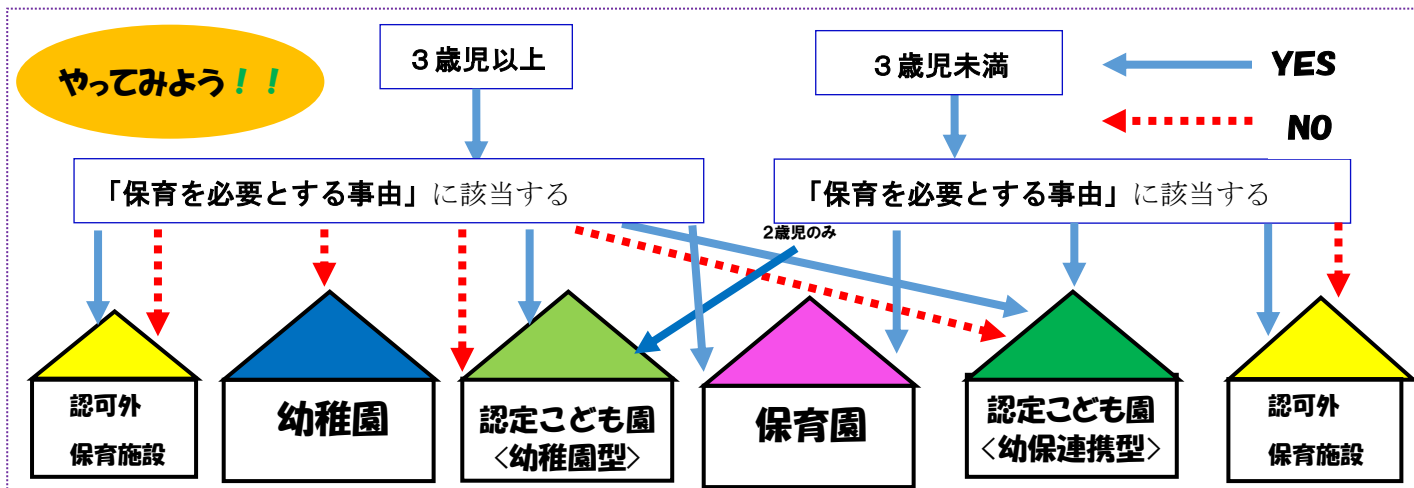

街の子育て案内人 子育てコンシェルジュ便り

蒲郡市役所子育て支援課発行 2018. 5. No.9

幼稚園・保育園・認定こども園 「どう違うの？ どうやって選んだらいいの？」

「子どもの入園を考えているけど、幼稚園や保育園ってどう違うのかよくわからないわ」というお問い合わせをたくさんいただきます。今回の特集が参考になればうれしいです。

- ・幼稚園教育を受けさせたいな
- ・就学までは子どもと一緒に過ごしたい

- ・長い時間仕事をしているから、子どもの面倒がみられないわ
- ・家族介護が大変で…

平成31年度(予定) 蒲郡市内幼稚園・保育園・認定こども園のご案内

<p>幼稚園 3～5さい</p> <p>認定はいりません</p> <p>小学校以降の教育の基礎をつくるための「幼児教育施設」です。各幼稚園で特色ある幼児教育を行っています。</p>	<p>保育園 0～5さい</p> <p>認定がいります</p> <p>家庭で保育できない保護者に代わって保育する「児童福祉施設」です。</p>
<p>認定こども園<幼稚園型> 2～5さい</p> <p>幼稚園+2歳児保育 認定がいります</p> <p>幼稚園で、保育が必要な2歳児保育をする「特定教育・保育施設」です。</p>	<p>認定こども園<幼保連携型> 0～5さい</p> <p>保育園+3歳児～5歳児教育 認定がいります</p> <p>保育園で、保育がなくなった3歳児以上の保育継続ができる「特定教育・保育施設」です。</p>

Q 「認定」ってなあに？ 「保育を必要とする事由」ってなあに？

A 「認定」→お子さんの「年齢」や「保育を必要とする事由」「必要な時間」に応じて、市がお子さんの「保育の必要性」を認める事です。認定の申請は、保育園・認定こども園の入園申込時に行います。

「保育を必要とする事由」→就労や保護者の病気・介護などで子どもを見られない状況の事です。

市内の幼稚園・保育園・認定こども園・認可外保育施設

★幼稚園

- ◎④蒲郡あさひこ幼稚園 66-5300
- ◆④木船幼稚園 69-4418
- ▼④蒲郡あけぼの幼稚園 66-1511