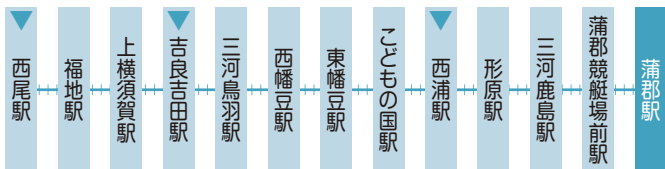

✦西中文化の日 絵手紙

✦第6回 駅前コンサート

✦小さな赤い電車応援団

✦名鉄西尾・蒲郡線利用促進大会

わたしたちの“にしがま線”を未来につなぐ 名鉄西尾・蒲郡線利用促進大会を開催します。

名鉄西尾・蒲郡線の存続のため、沿線の市民をはじめ、中学・高校の生徒、各種団体の構成員などが集まり、その利用について考え、利用の促進を図ります。

時間 平成30年**10月28日** (日)
10:00 ~ 12:00

会場 **蒲郡市民会館 大ホール**
(蒲郡市栄町3-30)

※名鉄蒲郡線「蒲郡駅」下車徒歩約5分

▼会場には“にしがま線”のご利用を

西尾	→	吉良吉田	→	西浦	→	蒲郡駅
8:13		8:31		8:50		9:01
8:43		9:01		9:20		9:31

- 内容
- 1 主催者あいさつ
 - 2 来賓あいさつ
 - 3 来賓紹介
 - 4 沿線の生徒による意見発表
県立鶴城丘高等学校、西尾市立幡豆中学校
県立三谷水産高等学校、蒲郡市立西浦中学校
 - 5 基調講演
講師／松本幸正教授
(名城大学理工学部社会基盤デザイン工学科教授)
演題／「取り組みませんか？
鉄道を活かした交通まちづくりに！」
 - 6 アトラクション
蒲郡市ジュニア吹奏楽団による演奏