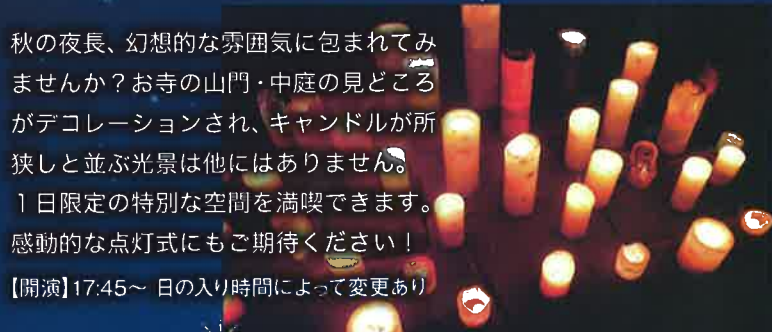

子供から大人まで楽しめる、魅力的な企画がいっぱい!

今年も盛り沢山の
ステージ&ブース!

食べて、遊んで、
体験できる!

秋の夜長、幻想的な
雰囲気にもまれて

キャンドルナイト
点灯式 17:30
消灯 21:00

2018年10月7日(日) 14:00-21:00
会場入場無料 事前申込不要 雨天決行(一部中止)

Projection Mapping

月照新生

蒲郡の夜を彩る、他では経験できないファンタジックでサイケデリックな夢空間。
普段とは違う、色と光に彩られた真如寺を、その目と心で体感してください。

Candle Night

秋の夜長、幻想的な雰囲気にもまれてみませんか? お寺の山門・中庭の見どころがデコレーションされ、キャンドルが所狭しと並ぶ光景は他にはありません。
1日限りの特別な空間を満喫できます。
感動的な点灯式にもご期待ください!

【開演】17:45~ 日の入り時間によって変更あり

Access Map

名鉄電車に乗ってキャンドルナイトに行こう!

市民まると赤い電車応援団

名鉄西尾・蒲郡線の利用販促に繋がる本イベントを支援しています。ぜひ、赤い電車に乗って「キャンドルナイト」へお越し下さい。

キャンドルナイト in 真如寺にはワクワク・ドキドキがいっぱい!

みんなで**グルメ**・**体験**・**販売**・**ステージ**を
思いっきり**楽しん**じゃおう!!

FOODS & SHOP