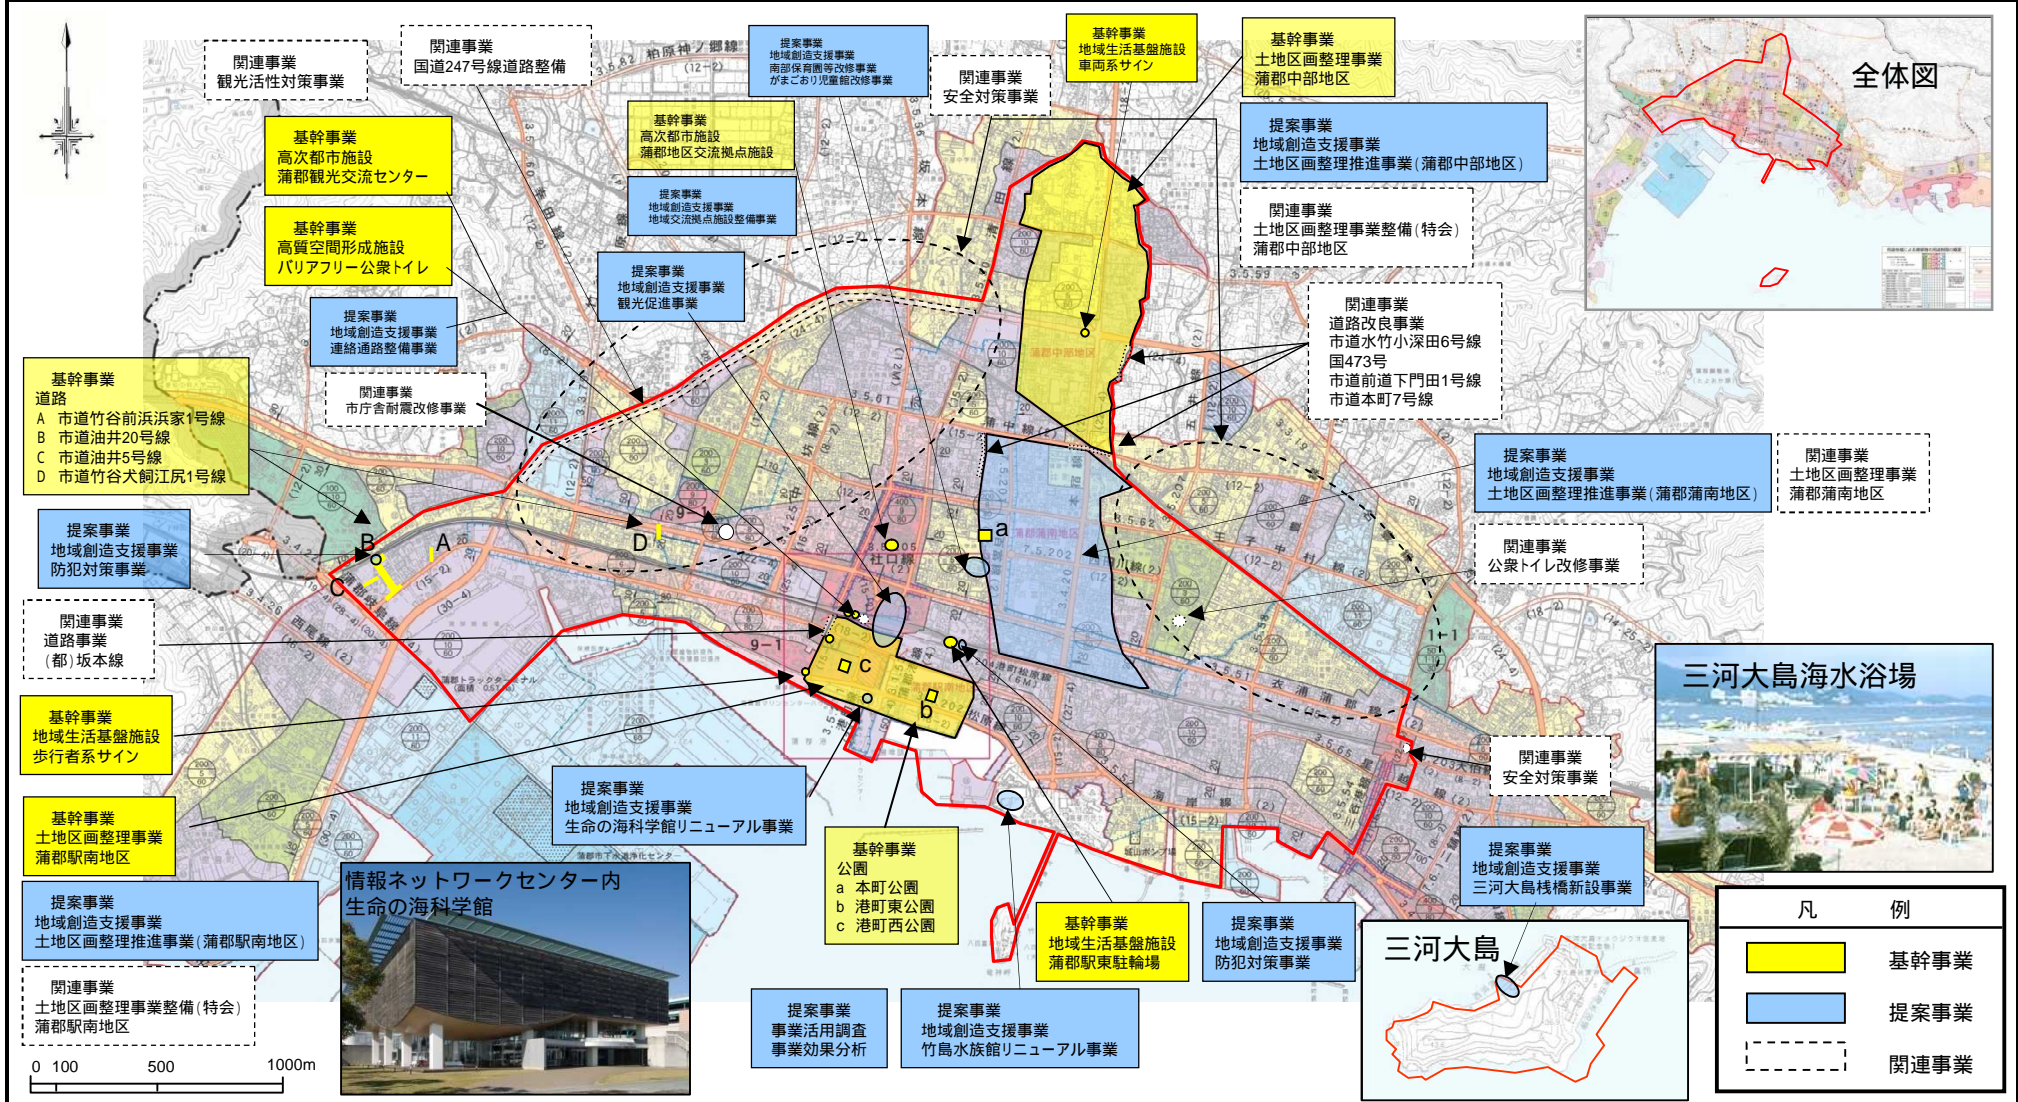

## 蒲郡安心住まいる地区(愛知県蒲郡市) 整備方針概要図

目標	快適で安心できる街なか環境の形成	代表的な指標	居住人口 (人)	27,932	28,176
			安心して暮らせる住民満足度 (-)	2.94	3.03
			観光施設利用客数 (人)	274,483	290,234

凡 例	
	基幹事業
	提案事業
	関連事業