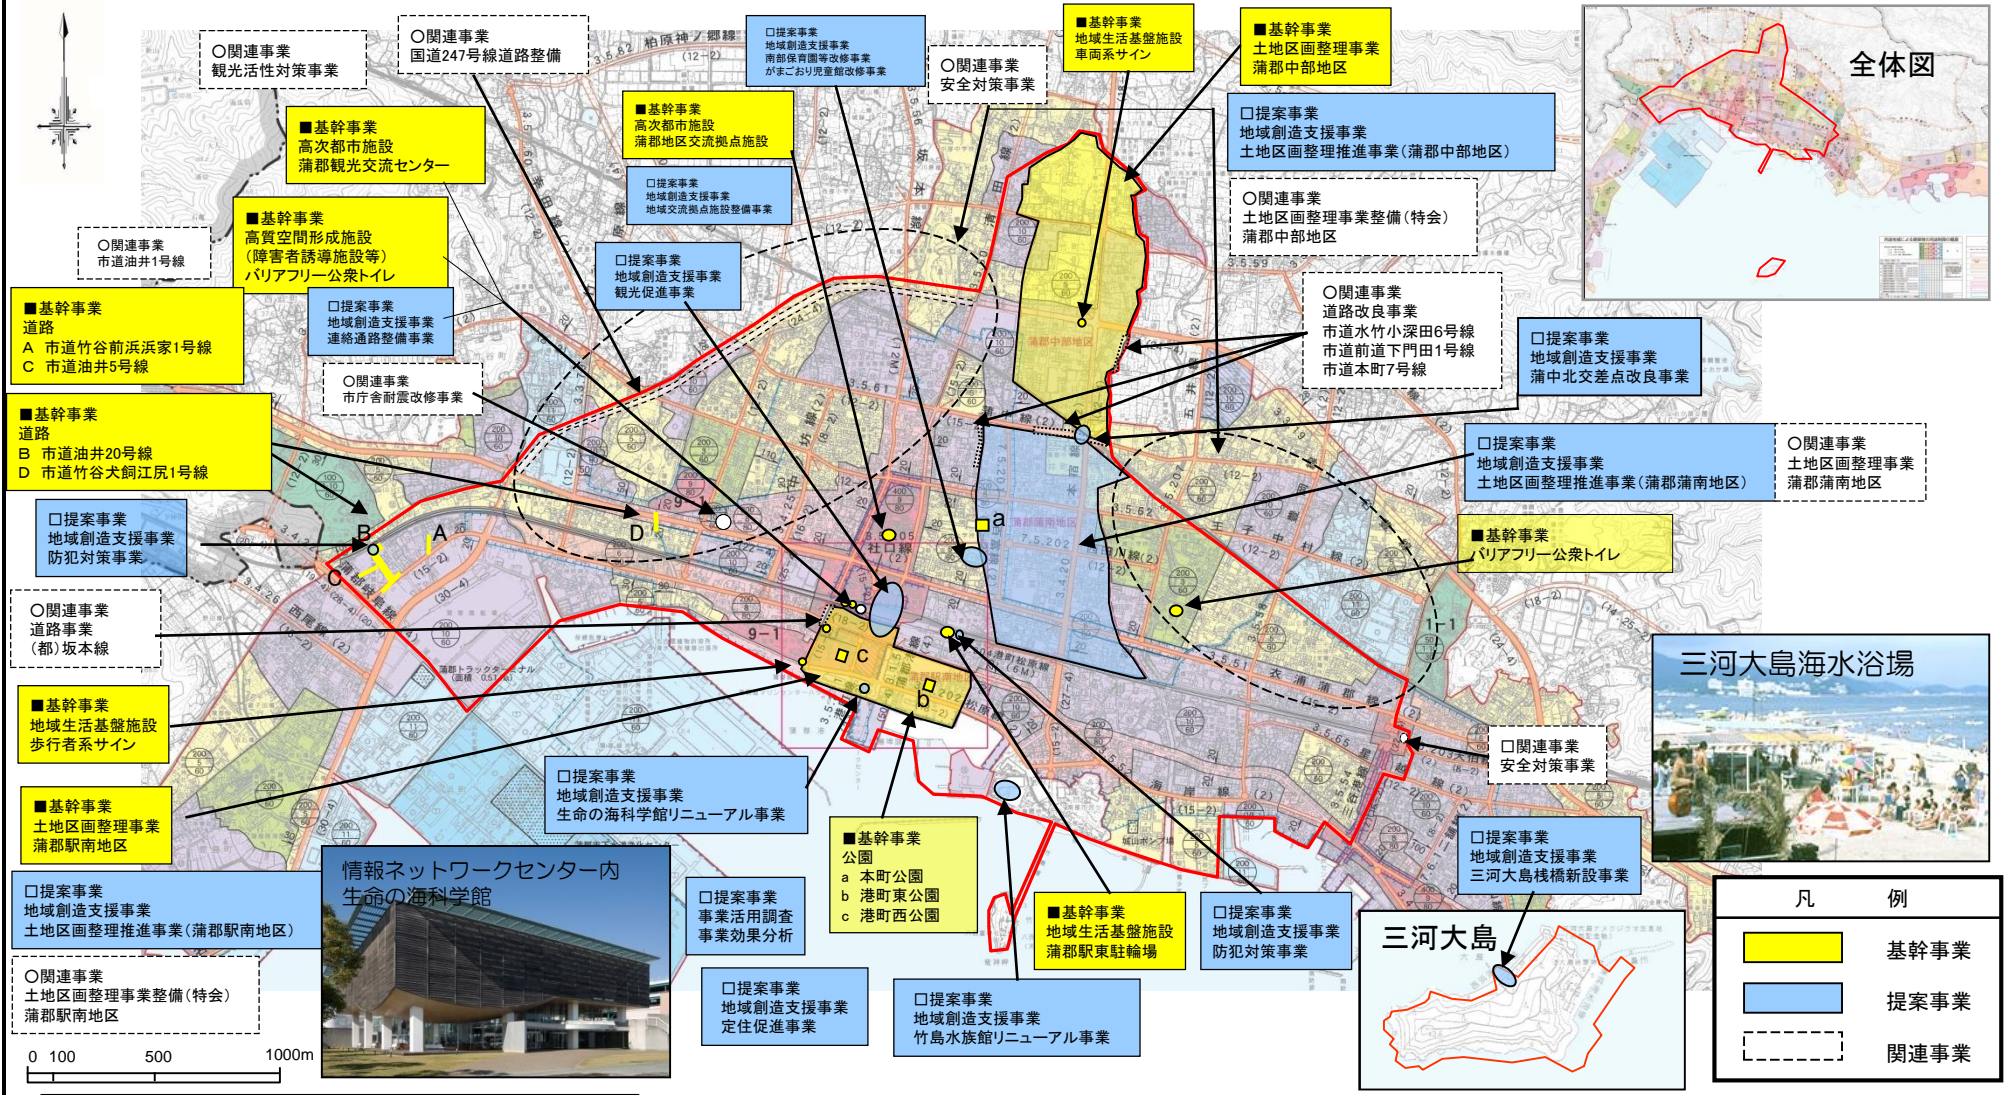

蒲郡安心住まいる地区(愛知県蒲郡市) 整備方針概要図

目標	快適で安心できる街なか環境の形成	代表的な指標	居住人口 (人)	27,932	→	28,176
			安心して暮らせる住民満足度 (-)	2.94	→	3.03
			観光施設利用客数 (人)	274,483	→	290,234

凡 例

■ (Yellow)	基幹事業
□ (Blue)	提案事業
- - - (Dashed)	関連事業