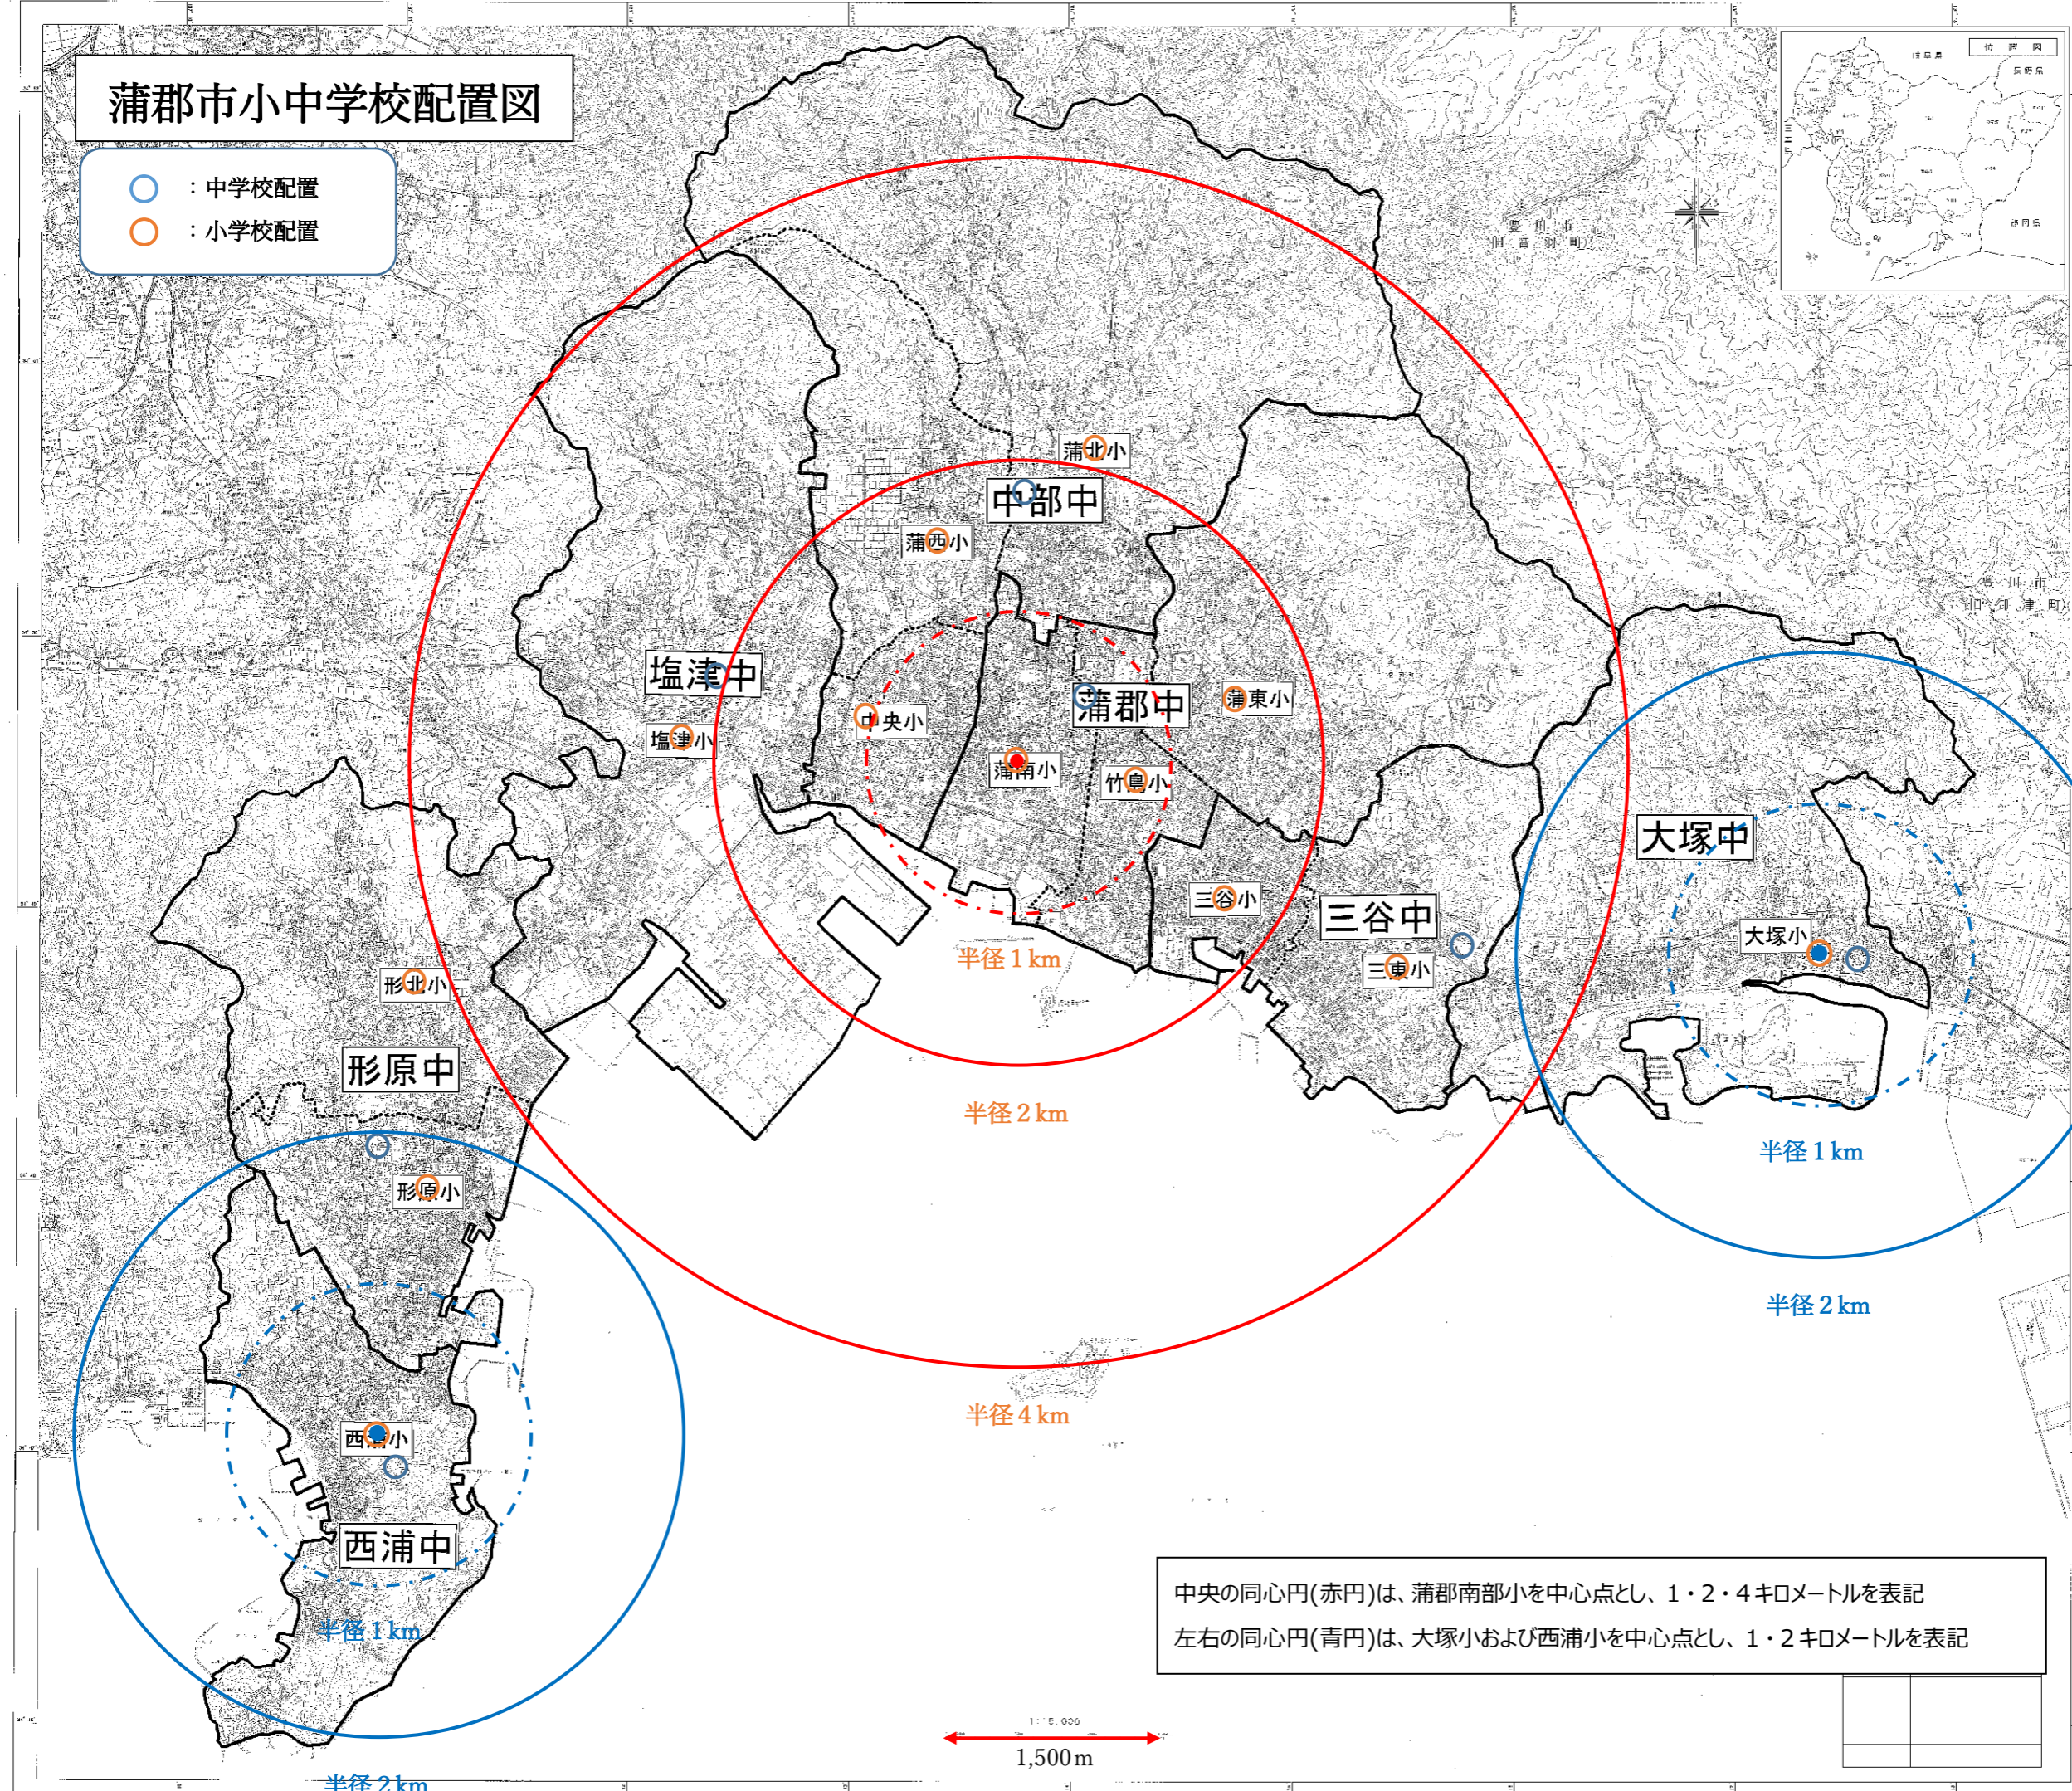

蒲郡市小中学校配置図

- : 中学校配置
- : 小学校配置

中央の同心円(赤円)は、蒲郡南部小を中心点とし、1・2・4キロメートルを表記
左右の同心円(青円)は、大塚小および西浦小を中心点とし、1・2キロメートルを表記