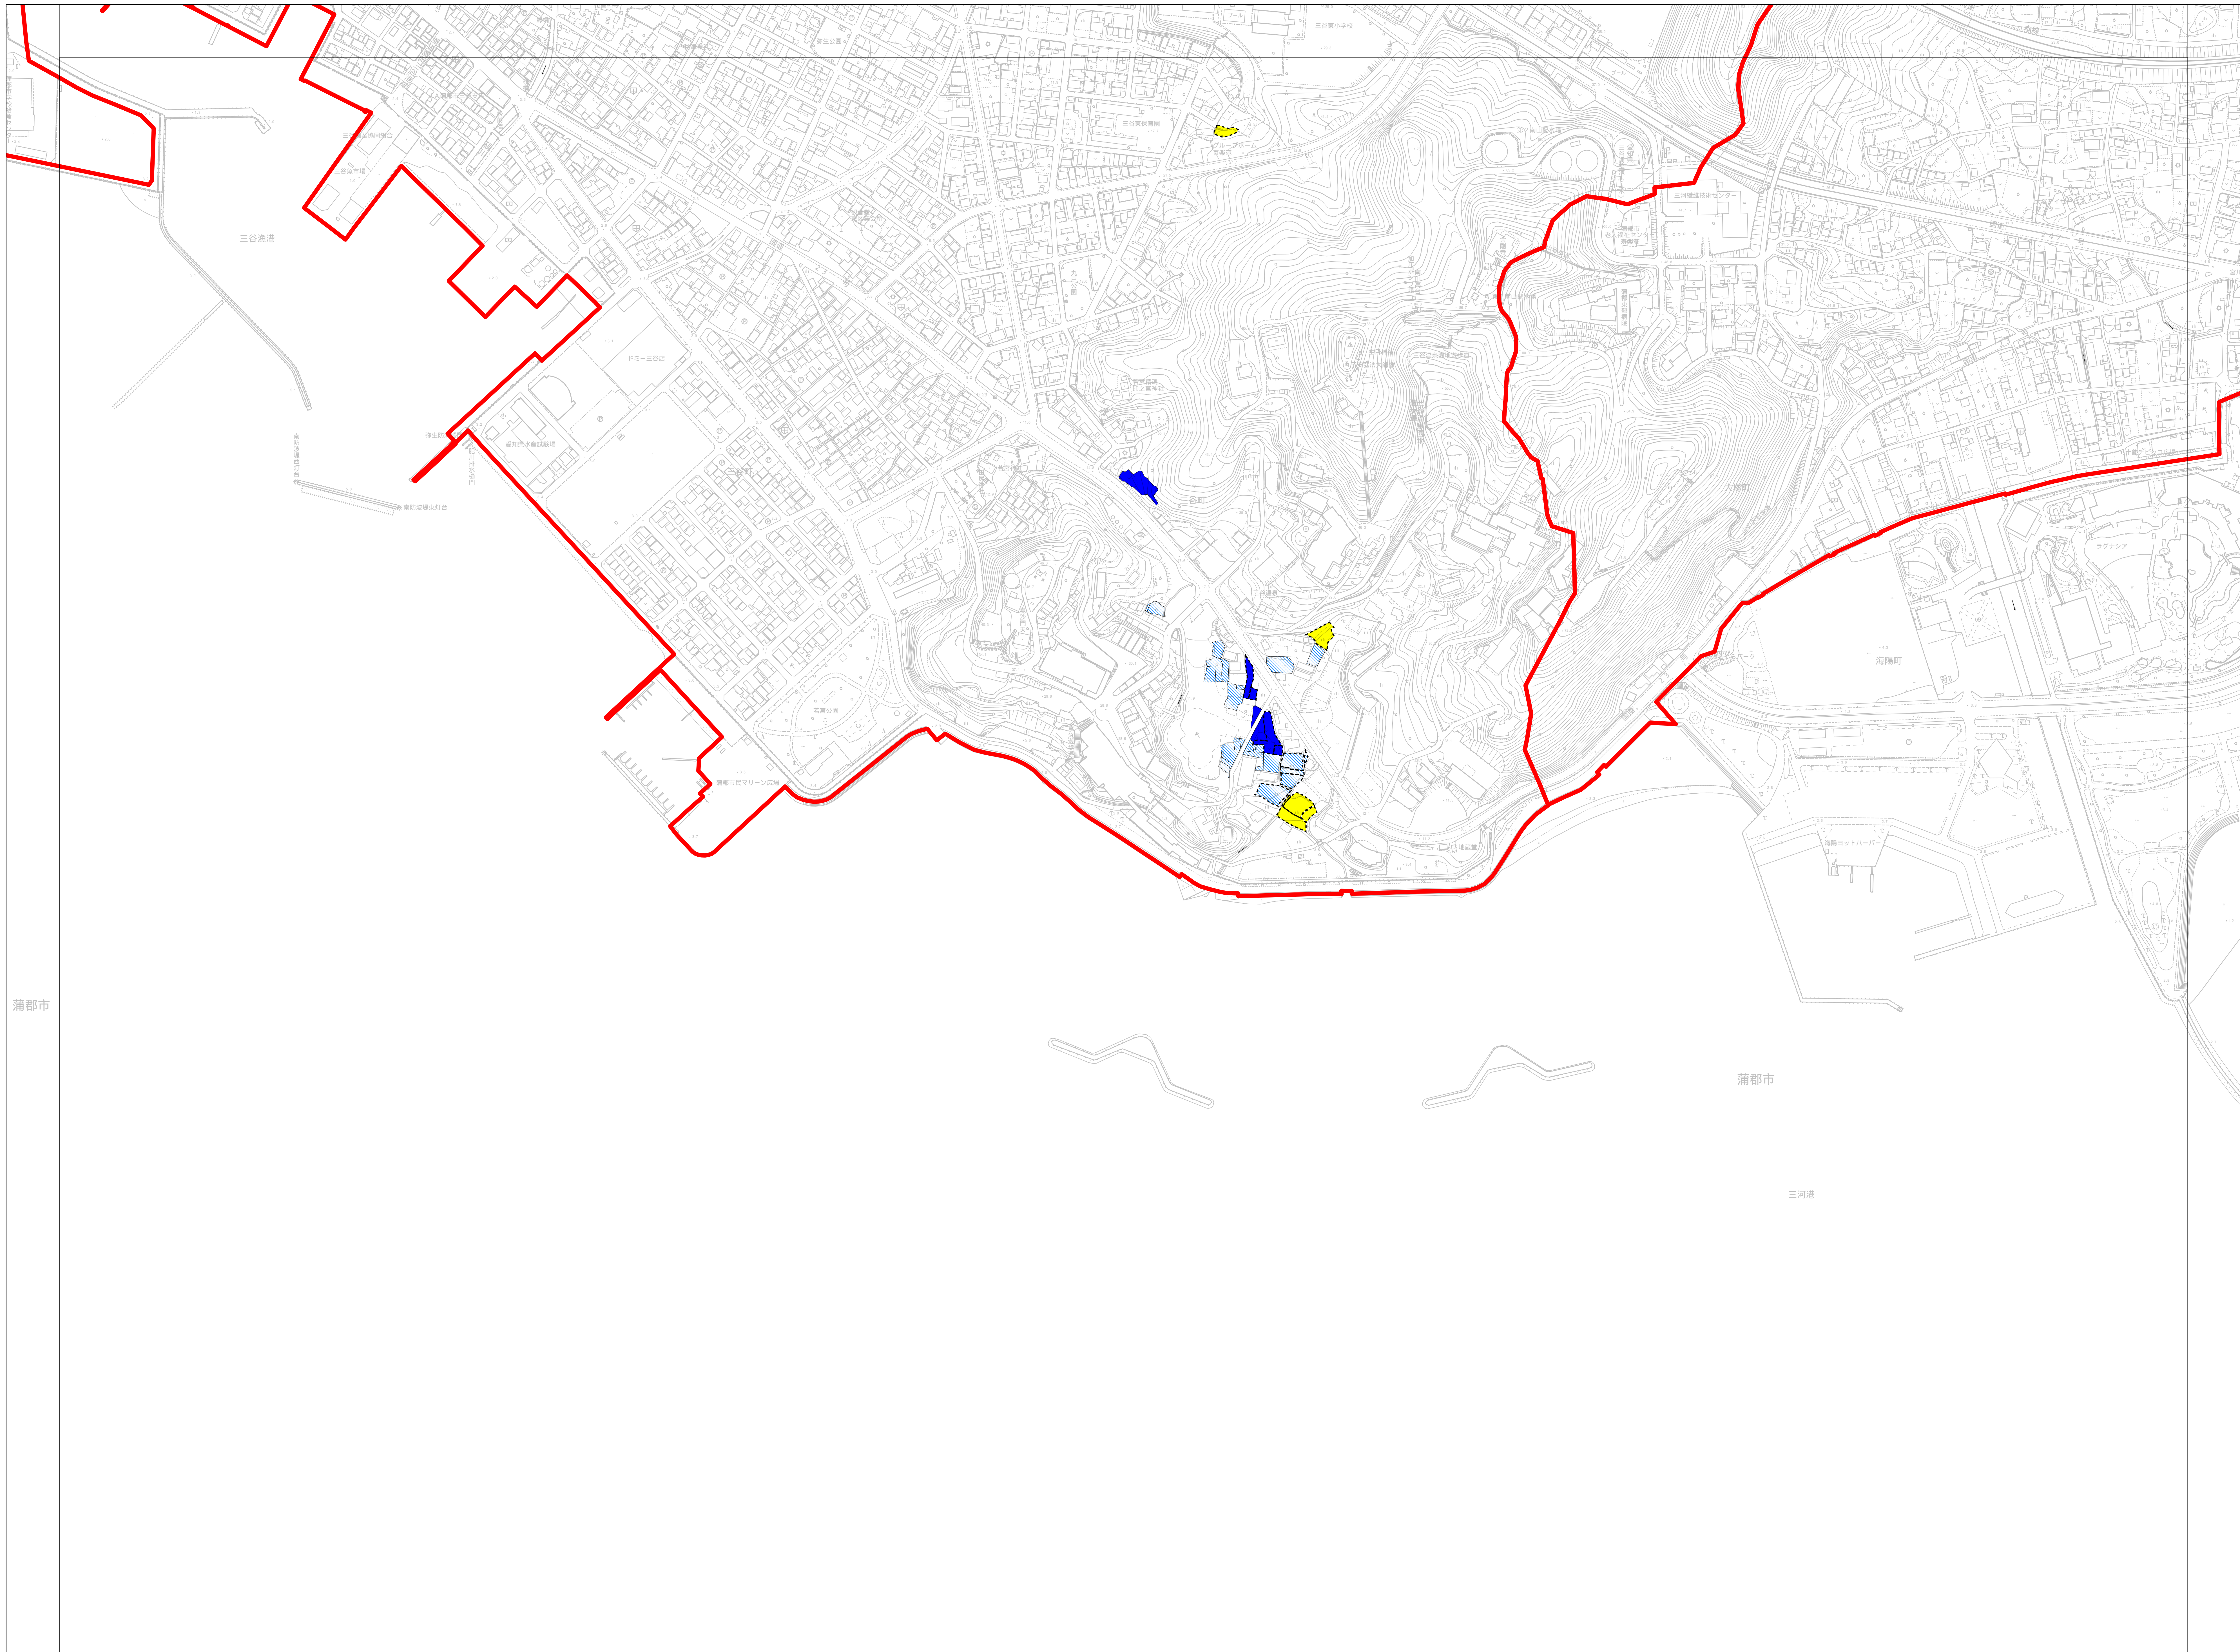

三谷地区 (2/2)

1
2

凡例

後継者 無

- 50代以下
- 60代
- 70代
- 80代以上
- 不明 or 未記入

後継者 有

- 30代以下
- 40 50代
- 60代以上
- 不明 or 未記入

地区界

- 地区界

農地情報

- 貸したい
- 譲渡したい
- 未定

該当農地

- 貸出+
- 自作+
- その他

蒲郡市

蒲郡市

三河港