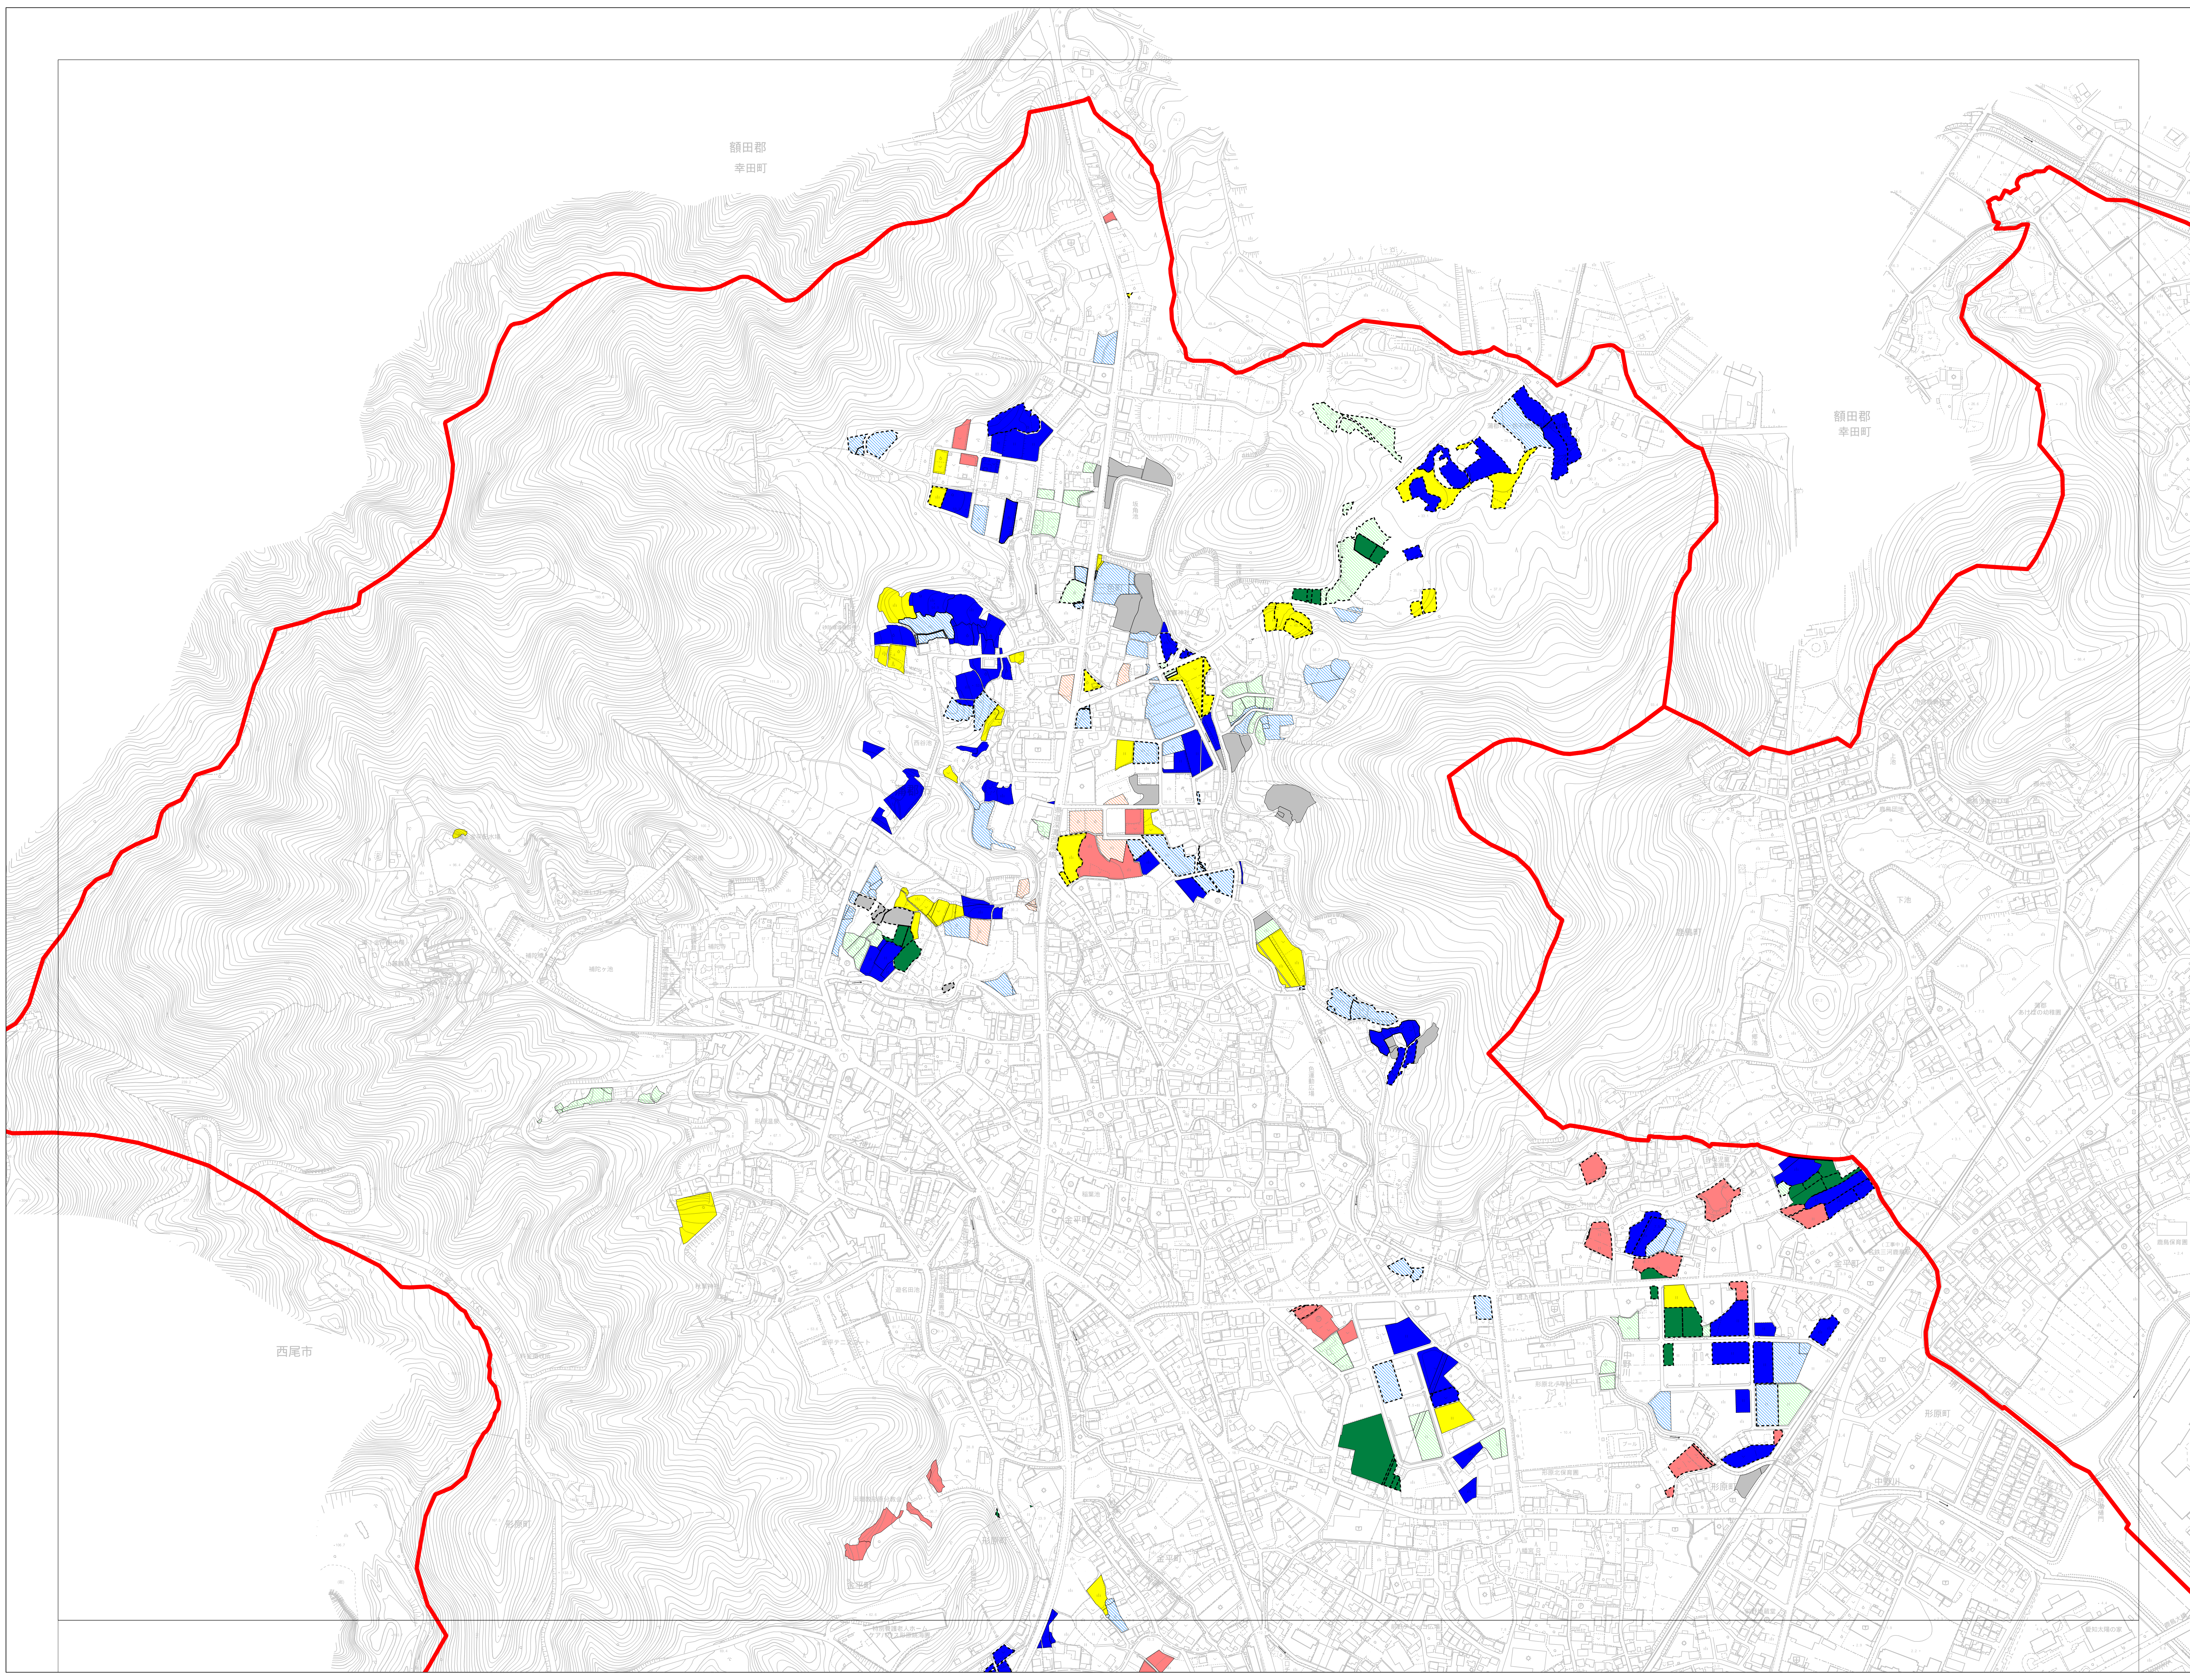

形原地区 (1/2)

1
2

凡例	
後継者 無	
	50代以下
	60代
	70代
	80代以上
	不明 or 未記入
後継者 有	
	30代以下
	40 50代
	60代以上
	不明 or 未記入
地区界	
	地区界
農地情報	
	貸したい
	譲渡したい
	未定
該当農地	
	貸出+
	自作+
	その他

令和二年十二月