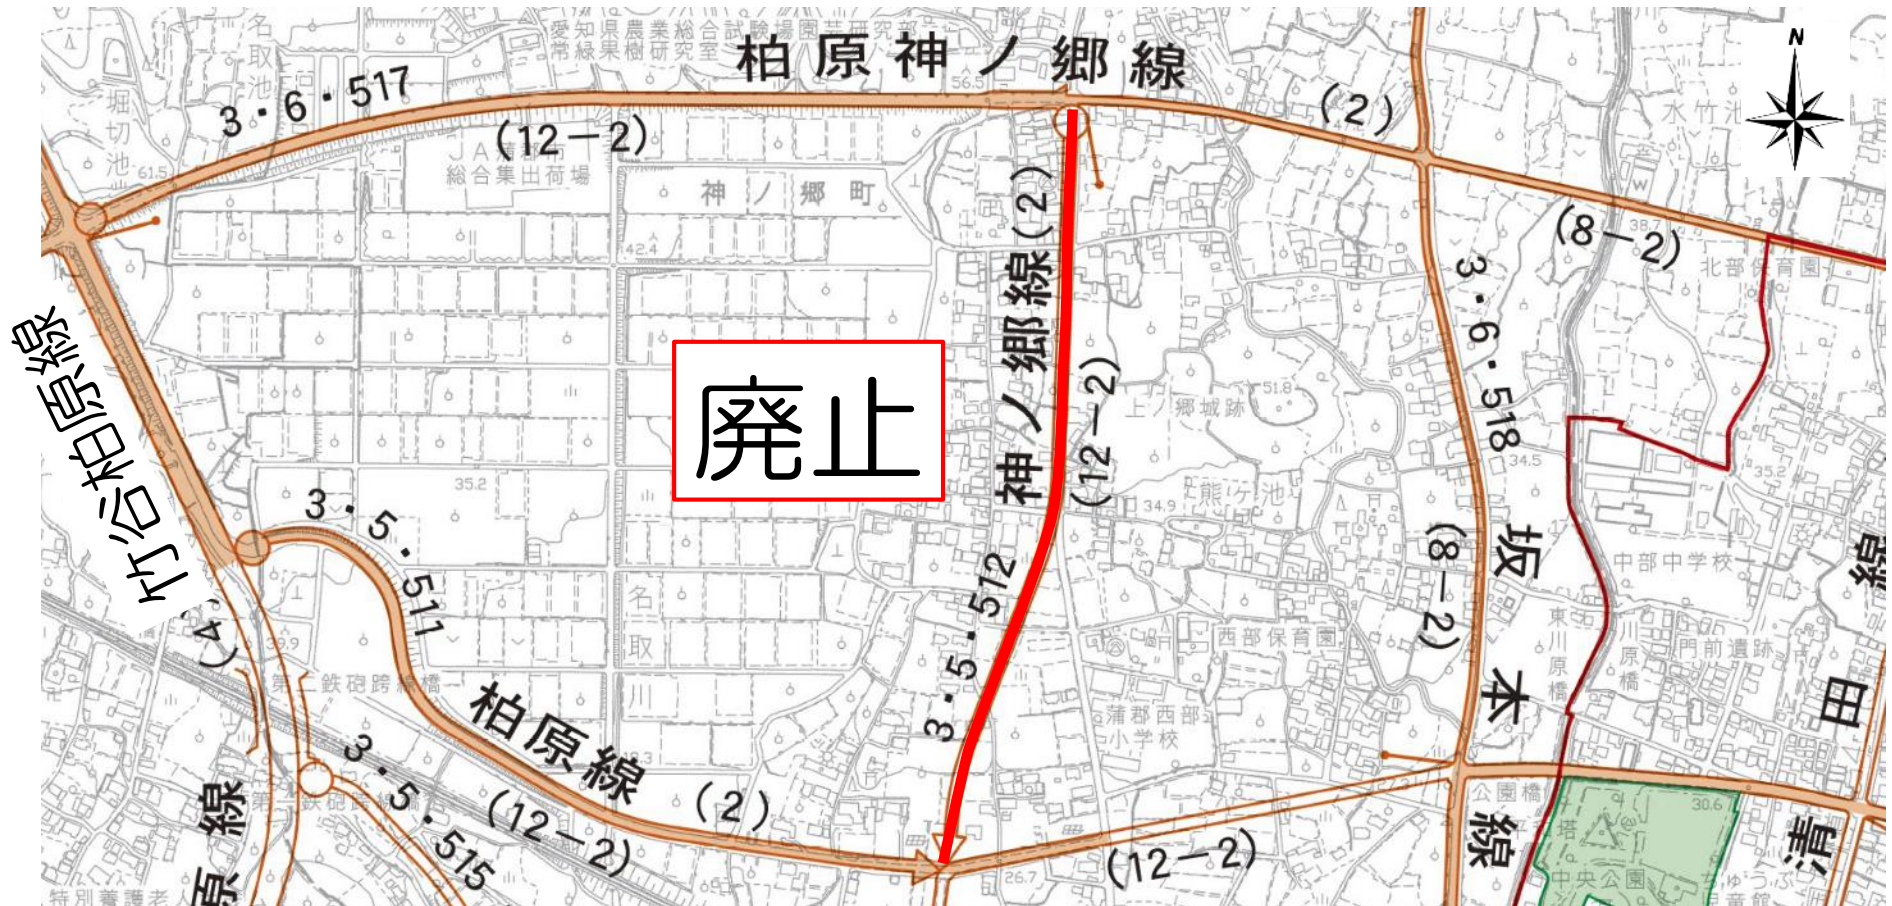

幡豆線

路線ごとの変更内容

幡豆線

都市計画決定なし

存続区間の名称を
南湿見三浦町線に変更

深溝西浦線

深溝西浦線

舟川原南蔵伝線

舟川原南蔵伝線

蒲郡環状線

路線ごとの変更内容

蒲郡環状線

柏原線を
蒲郡環状線に変更

経路変更

廃止

蒲郡環状線

存続区間の名称を
緑町栄町線に変更

神ノ郷線

神ノ郷線

柏原神ノ郷線

柏原神ノ郷線

柏原神ノ郷線

清田線

清田線