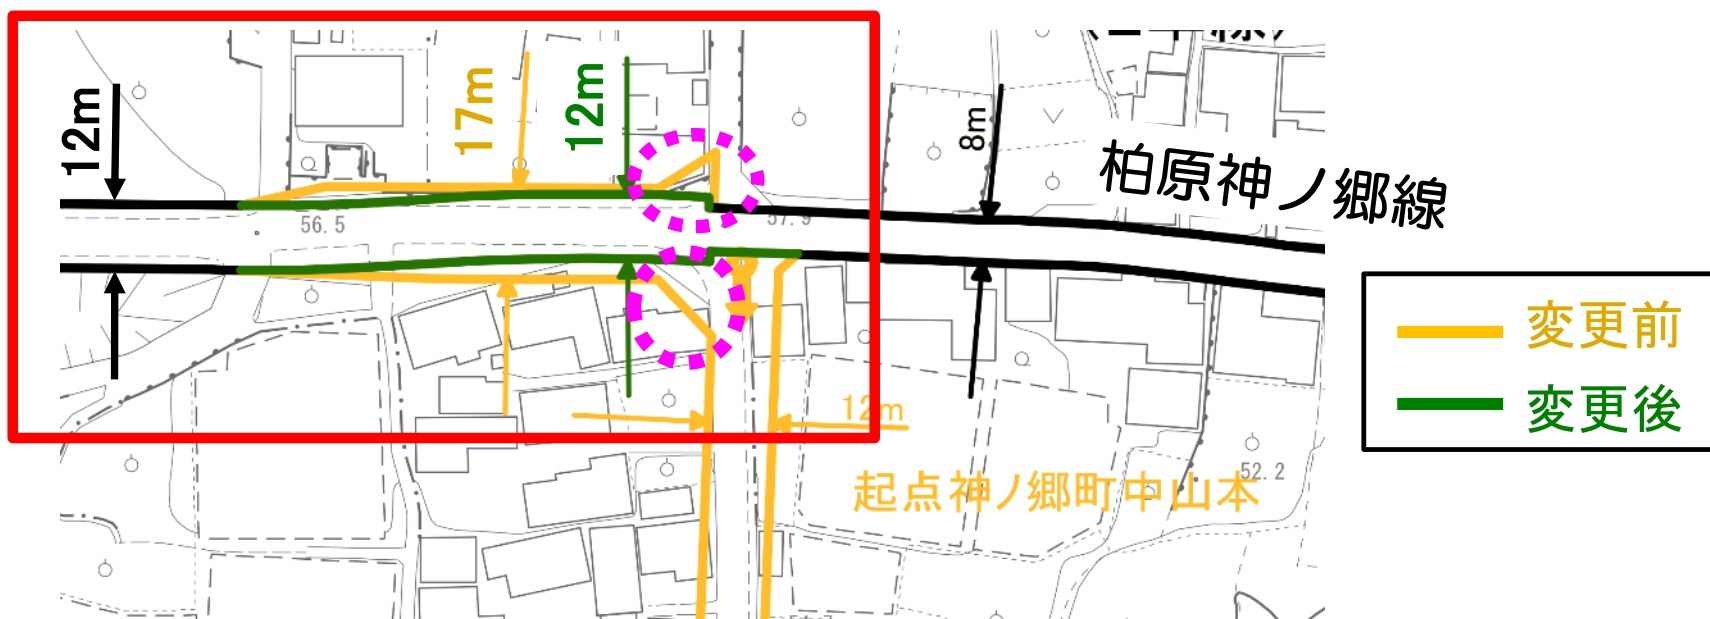

存続区間の名称を
緑町栄町線に変更

神ノ郷線

神ノ郷線

柏原神ノ郷線

柏原神ノ郷線

柏原神ノ郷線

清田線

清田線

海岸線

海岸線

存続区間の名称を
竹谷丸山線に変更

廃止

竹島入口交差点

海岸線として存続

海岸線

松原線から
海岸線に変更