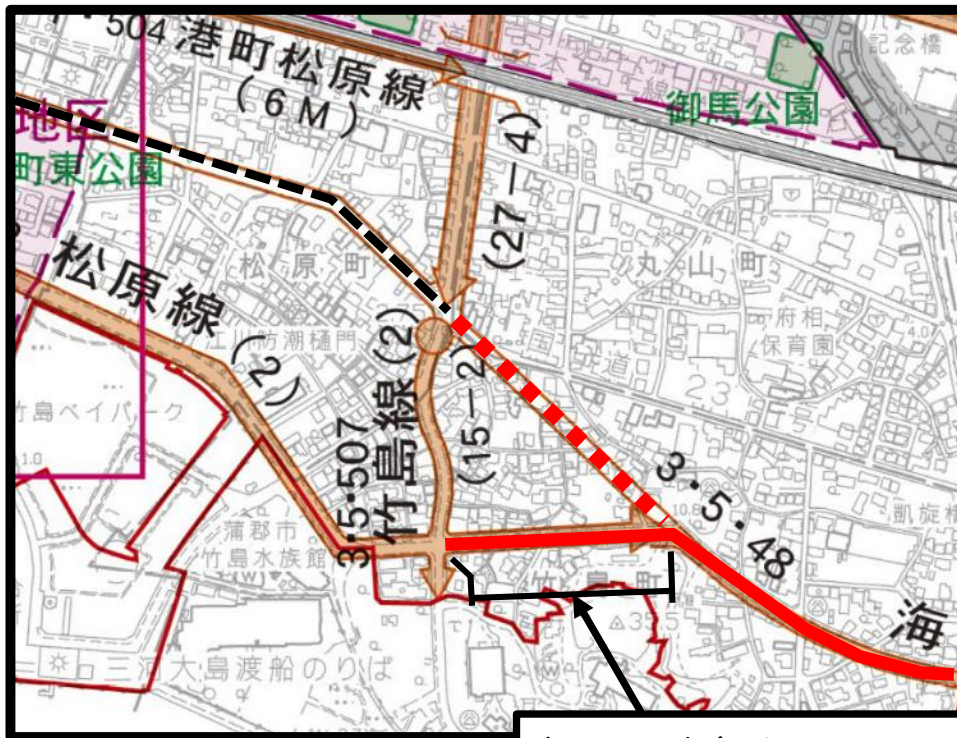

海岸線

海岸線

存続区間の名称を
竹谷丸山線に変更

廃止

竹島入口交差点

海岸線として存続

海岸線

松原線から
海岸線に変更