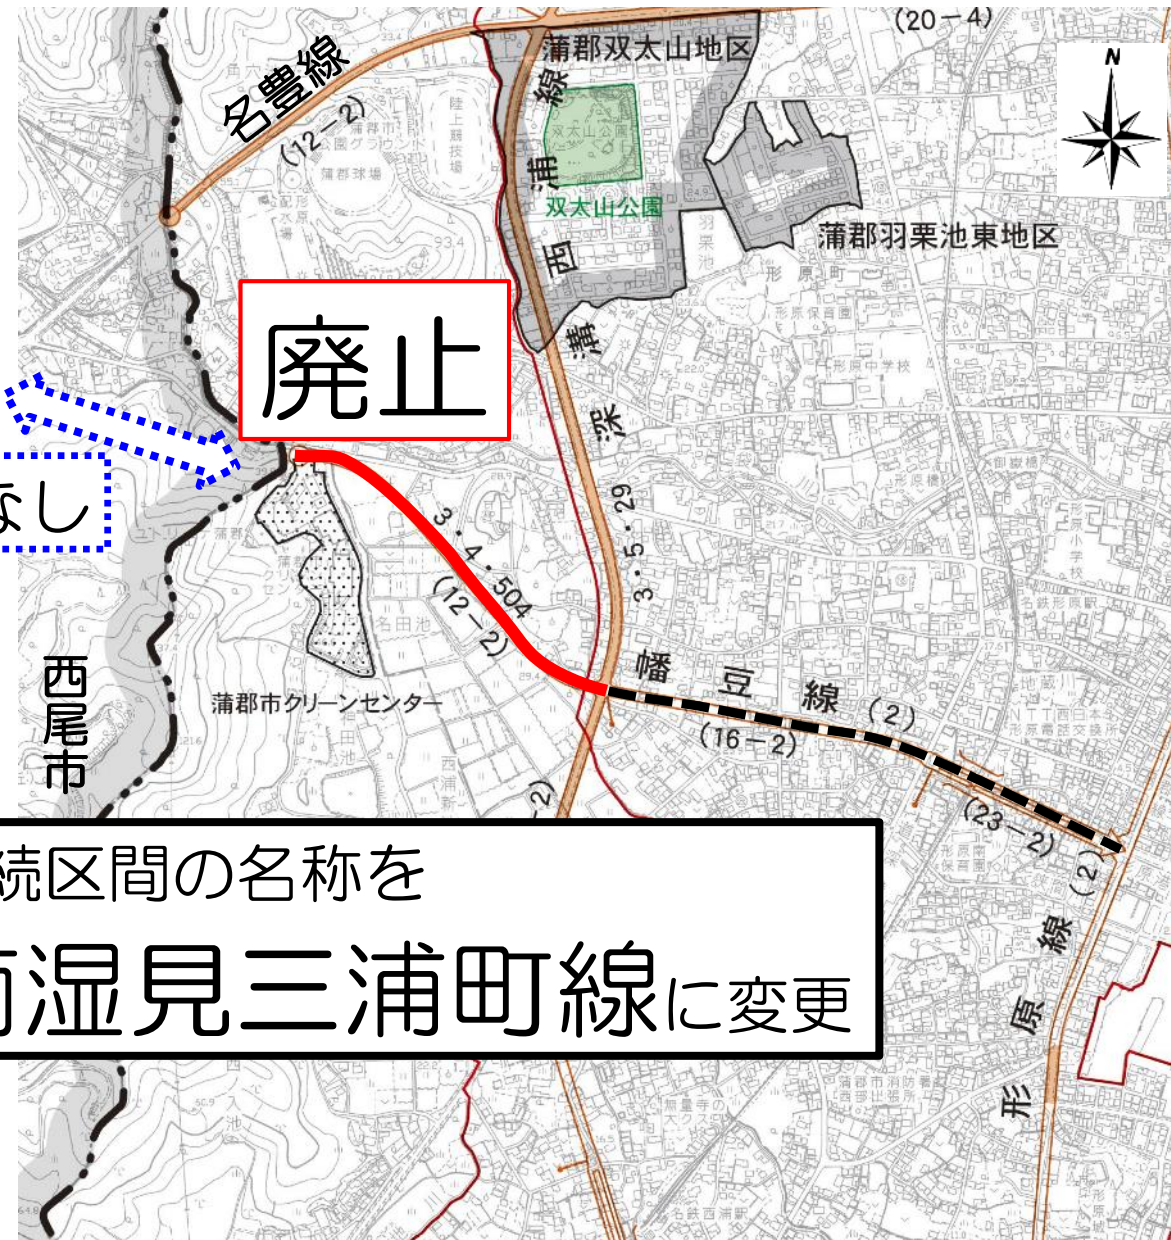

幡豆線

路線ごとの変更内容

幡豆線

都市計画決定なし

存続区間の名称を
南湿見三浦町線に変更

深溝西浦線

深溝西浦線

舟川原南蔵伝線

舟川原南蔵伝線

蒲郡環状線

路線ごとの変更内容

蒲郡環状線

柏原線を
蒲郡環状線に変更

経路変更

廃止

蒲郡環状線

存続区間の名称を
緑町栄町線に変更

神ノ郷線

神ノ郷線

柏原神ノ郷線

柏原神ノ郷線

柏原神ノ郷線

清田線

清田線

海岸線

海岸線

存続区間の名称を
竹谷丸山線に変更

廃止

竹島入口交差点

海岸線として存続

海岸線

松原線から
海岸線に変更