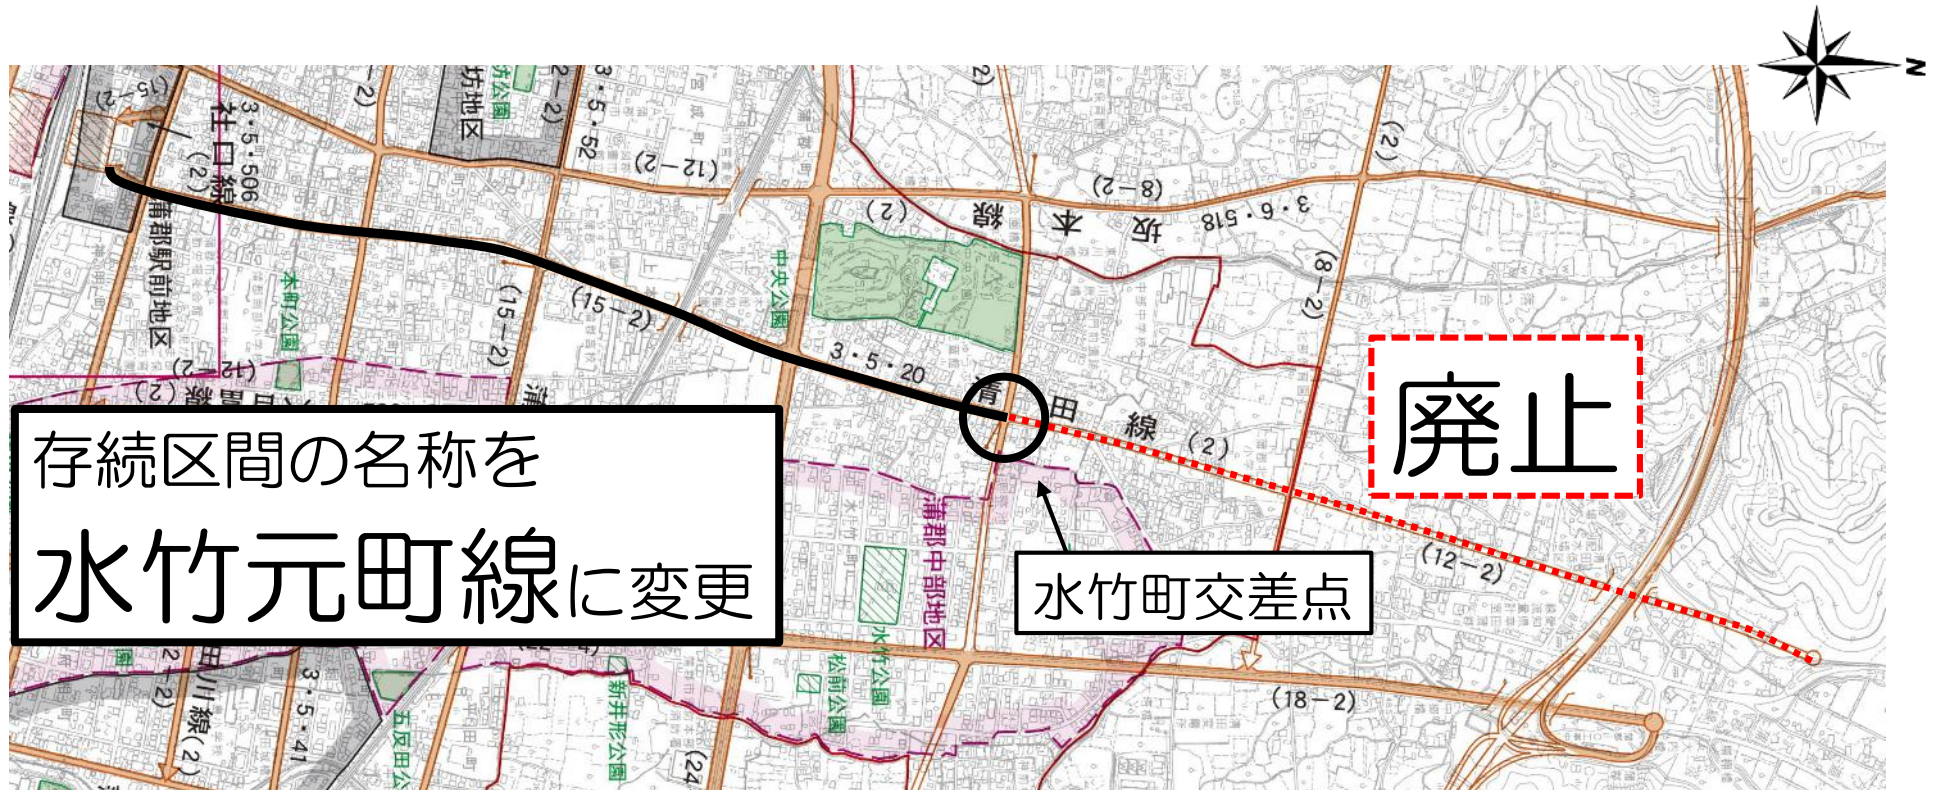

存続区間の名称を
緑町栄町線に変更

神ノ郷線

神ノ郷線

柏原神ノ郷線

柏原神ノ郷線

柏原神ノ郷線

清田線

清田線

海岸線

海岸線

存続区間の名称を
竹谷丸山線に変更

廃止

竹島入口交差点

海岸線として存続

海岸線

松原線から
海岸線に変更