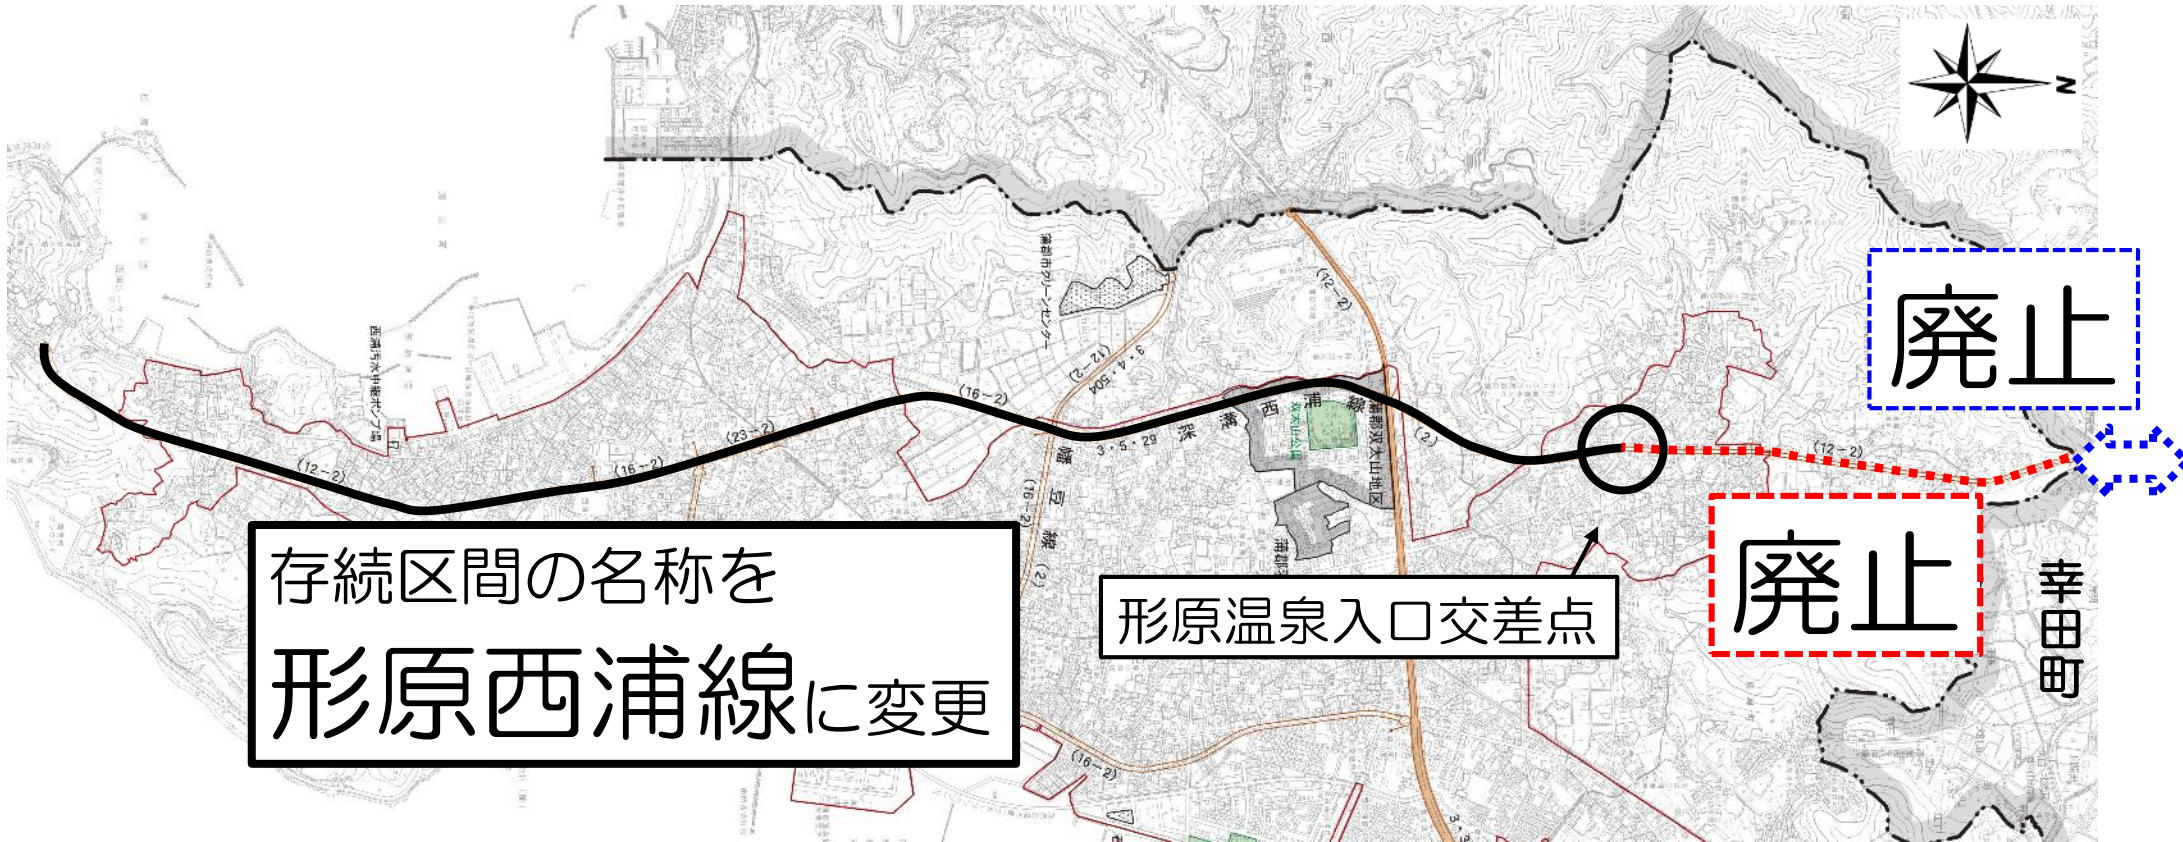

幡豆線

路線ごとの変更内容

幡豆線

都市計画決定なし

存続区間の名称を
南湿見三浦町線に変更

深溝西浦線

深溝西浦線

舟川原南蔵伝線

舟川原南蔵伝線

蒲郡環状線

路線ごとの変更内容

蒲郡環状線

柏原線を
蒲郡環状線に変更

経路変更

廃止

蒲郡環状線

存続区間の名称を
緑町栄町線に変更

神ノ郷線

神ノ郷線

柏原神ノ郷線

柏原神ノ郷線

柏原神ノ郷線

清田線

清田線

海岸線

海岸線

存続区間の名称を
竹谷丸山線に変更

廃止

竹島入口交差点

海岸線として存続

海岸線

松原線から
海岸線に変更