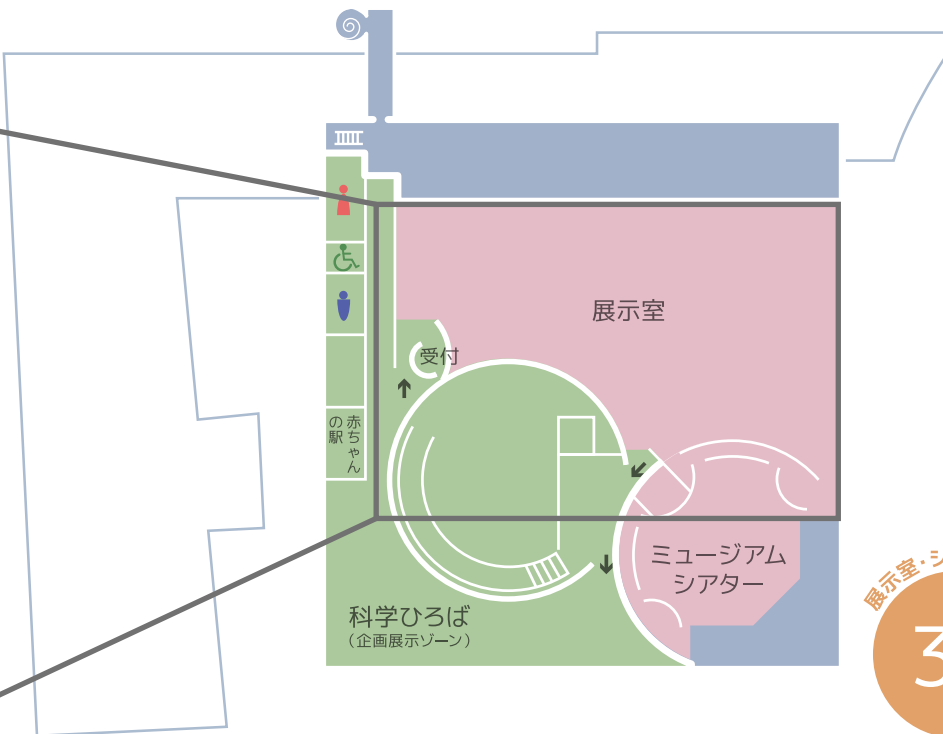

蒲郡市生命の海科学館 フロアガイド

■ 有料エリア ■ 無料エリア

※2Fから3Fへは連絡しておりません。

ok サイエンスショールームのみ飲食可能です。

展示室・シアターゾーン
3F

科学ひろば
企画展やパネル展などの展示を行っています。

展示室(有料)
生命誕生の源である「海」をテーマに、地球46億年の歴史と生物の進化を化石や隕石などの標本を通して紹介しています。

ミュージアムシアター(有料)
常時3〜4種類のシアターを毎時30分から上映しています。

赤ちゃんの駅
授乳やおむつ替えなどに使用できます。

ミニ図書室ゾーン
2F

地球ひろば
科学の専門書がそろったミニ図書室があります。ミニ企画展などを開催することもあります。

科学あそびゾーン
1F

陸のひろば
貸出用の体験セットで遊んだり、科学絵本を読むことができます。

海のひろば
科学あそびができる体験型アイテムで地球について学ぶことができます。

実験工作室
ワークショップ等のイベントで使用します。※通常は入室できません。

サイエンスショールーム
サイエンスショールームのみ飲食可能です。昼食時、休憩などにご利用ください。※イベント開催時は利用できません。

情報研修室(有料貸室/要予約)
定員16名のパソコンルームです。パソコン講座などにご利用できます。

メディアホール(有料貸室/要予約)
会議・講演会・研修会などに利用できる定員63名のホールです。