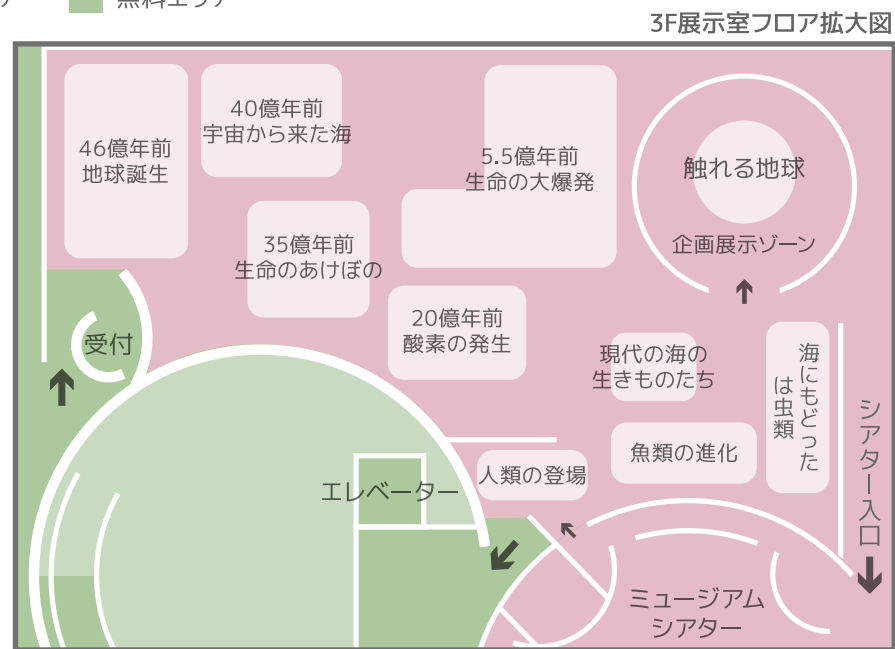

蒲郡市生命の海科学館 フロアガイド

■ 有料エリア ■ 無料エリア

※2Fから3Fへは連絡しておりません。

ok サイエンスショールームのみ飲食可能です。

展示室・シアターゾーン
3F

科学ひろば
企画展やパネル展などの展示を行っています。

展示室(有料)
生命誕生の源である「海」をテーマに、地球46億年の歴史と生物の進化を化石や隕石などの標本を通して紹介しています。

ミュージアムシアター(有料)
常時3〜4種類のシアターを毎時30分から上映しています。

赤ちゃんの駅
授乳やおむつ替えなどに使用できます。

ミニ図書室ゾーン
2F

地球ひろば
科学の専門書がそろったミニ図書室があります。ミニ企画展などを開催することもあります。

科学あそびゾーン
1F

陸のひろば
貸出用の体験セットで遊んだり、科学絵本を読むことができます。

海のひろば
科学あそびができる体験型アイテムで地球について学ぶことができます。

実験工作室
ワークショップ等のイベントで使用します。※通常は入室できません。

サイエンスショールーム
サイエンスショールームのみ飲食可能です。昼食時、休憩などにご利用ください。※イベント開催時は利用できません。

情報研修室(有料貸室/要予約)
定員16名のパソコンルームです。パソコン講座などにご利用できます。

メディアホール(有料貸室/要予約)
会議・講演会・研修会などに利用できる定員63名のホールです。