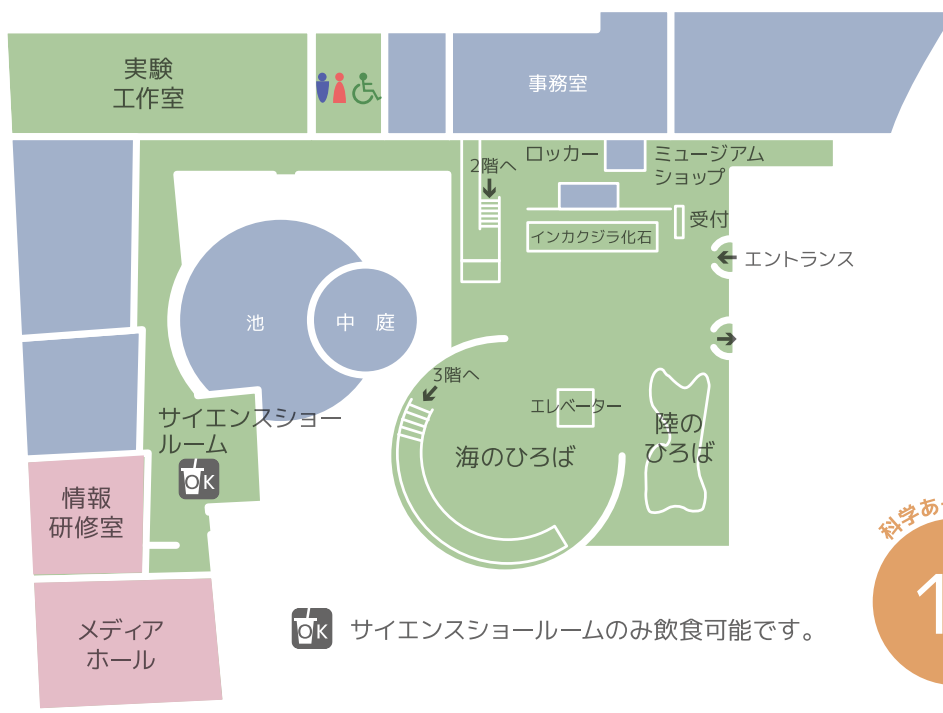

蒲郡市生命の海科学館 フロアガイド

■ 有料エリア ■ 無料エリア

※2Fから3Fへは連絡しておりません。

ok サイエンスショールームのみ飲食可能です。

展示室・シアターゾーン
3F

科学ひろば
企画展やパネル展などの展示を行っています。

展示室(有料)
生命誕生の源である「海」をテーマに、地球46億年の歴史と生物の進化を化石や隕石などの標本を通して紹介しています。

ミュージアムシアター(有料)
常時3〜4種類のシアターを毎時30分から上映しています。

赤ちゃんの駅
授乳やおむつ替えなどに使用できます。

ミニ図書室ゾーン
2F

地球ひろば
科学の専門書がそろったミニ図書室があります。ミニ企画展などを開催することもあります。

科学あそびゾーン
1F

陸のひろば
貸出用の体験セットで遊んだり、科学絵本を読むことができます。

海のひろば
科学あそびができる体験型アイテムで地球について学ぶことができます。

実験工作室
ワークショップ等のイベントで使用します。※通常は入室できません。

サイエンスショールーム
サイエンスショールームのみ飲食可能です。昼食時、休憩などにご利用ください。※イベント開催時は利用できません。

情報研修室(有料貸室/要予約)
定員16名のパソコンルームです。パソコン講座などにご利用できます。

メディアホール(有料貸室/要予約)
会議・講演会・研修会などに利用できる定員63名のホールです。