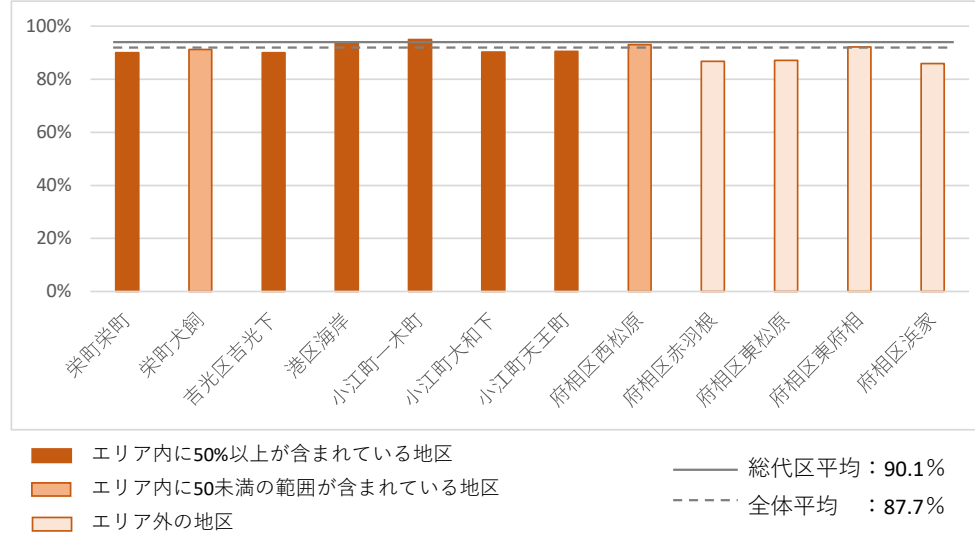

地区	1回/月以上	ほとんど利用しない	無回答
栄町栄町	90.0%	8.0%	2.0%
栄町犬飼	91.2%	6.9%	2.0%
吉光区吉光下	90.0%	10.0%	0.0%
港区海岸	93.6%	6.4%	0.0%
小江町一木町	94.9%	5.1%	0.0%
小江町大和下	90.2%	9.8%	0.0%
小江町天王町	90.4%	8.7%	1.0%
府相区西松原	92.9%	7.1%	0.0%
府相区赤羽根	86.7%	13.3%	0.0%
府相区東松原	87.0%	12.2%	0.8%
府相区東府相	92.1%	7.1%	0.8%
府相区浜家	85.8%	14.2%	0.0%
総代区平均	90.1%	9.4%	0.5%
全体平均	87.7%	11.2%	1.0%
栄町栄町	54.0%	46.0%	0.0%
栄町犬飼	46.1%	52.0%	2.0%
吉光区吉光下	30.0%	69.0%	1.0%
港区海岸	50.0%	46.2%	3.8%
小江町一木町	34.6%	64.1%	1.3%
小江町大和下	29.3%	65.9%	4.9%
小江町天王町	31.7%	65.4%	2.9%
府相区西松原	32.3%	66.7%	1.0%
府相区赤羽根	31.7%	66.7%	1.7%
府相区東松原	41.5%	56.9%	1.6%
府相区東府相	34.6%	63.8%	1.6%
府相区浜家	38.6%	60.6%	0.8%
総代区平均	37.3%	60.9%	1.7%
全体平均	30.8%	67.1%	2.0%
栄町栄町	42.0%	58.0%	0.0%
栄町犬飼	39.2%	58.8%	2.0%
吉光区吉光下	38.0%	61.0%	1.0%
港区海岸	64.1%	33.3%	2.6%
小江町一木町	51.3%	47.4%	1.3%
小江町大和下	41.5%	56.1%	2.4%
小江町天王町	49.0%	48.1%	2.9%
府相区西松原	51.5%	48.5%	0.0%
府相区赤羽根	65.0%	31.7%	3.3%
府相区東松原	70.7%	28.5%	0.8%
府相区東府相	70.9%	26.8%	2.4%
府相区浜家	70.9%	27.6%	1.6%
総代区平均	56.8%	41.4%	1.7%
全体平均	50.0%	48.1%	2.0%

エリアに1回/月以上行く人の割合

《蒲郡駅周辺市街地エリア》

《海辺のみなとエリア》

《竹島周辺エリア》