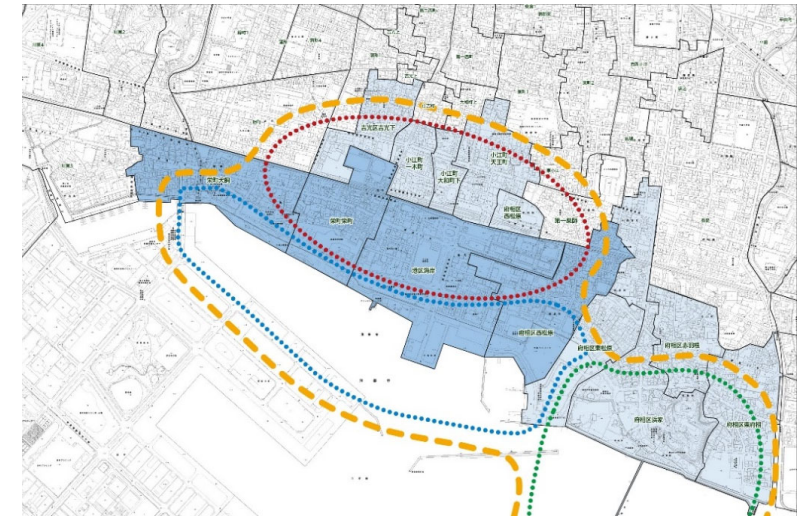

地区	1回/月以上	ほとんど利用しない	無回答
栄町栄町	90.0%	8.0%	2.0%
栄町犬飼	91.2%	6.9%	2.0%
吉光区吉光下	90.0%	10.0%	0.0%
港区海岸	93.6%	6.4%	0.0%
小江町一木町	94.9%	5.1%	0.0%
小江町大和下	90.2%	9.8%	0.0%
小江町天王町	90.4%	8.7%	1.0%
府相区西松原	92.9%	7.1%	0.0%
府相区赤羽根	86.7%	13.3%	0.0%
府相区東松原	87.0%	12.2%	0.8%
府相区東府相	92.1%	7.1%	0.8%
府相区浜家	85.8%	14.2%	0.0%
総代区平均	90.1%	9.4%	0.5%
全体平均	87.7%	11.2%	1.0%
栄町栄町	54.0%	46.0%	0.0%
栄町犬飼	46.1%	52.0%	2.0%
吉光区吉光下	30.0%	69.0%	1.0%
港区海岸	50.0%	46.2%	3.8%
小江町一木町	34.6%	64.1%	1.3%
小江町大和下	29.3%	65.9%	4.9%
小江町天王町	31.7%	65.4%	2.9%
府相区西松原	32.3%	66.7%	1.0%
府相区赤羽根	31.7%	66.7%	1.7%
府相区東松原	41.5%	56.9%	1.6%
府相区東府相	34.6%	63.8%	1.6%
府相区浜家	38.6%	60.6%	0.8%
総代区平均	37.3%	60.9%	1.7%
全体平均	30.8%	67.1%	2.0%
栄町栄町	42.0%	58.0%	0.0%
栄町犬飼	39.2%	58.8%	2.0%
吉光区吉光下	38.0%	61.0%	1.0%
港区海岸	64.1%	33.3%	2.6%
小江町一木町	51.3%	47.4%	1.3%
小江町大和下	41.5%	56.1%	2.4%
小江町天王町	49.0%	48.1%	2.9%
府相区西松原	51.5%	48.5%	0.0%
府相区赤羽根	65.0%	31.7%	3.3%
府相区東松原	70.7%	28.5%	0.8%
府相区東府相	70.9%	26.8%	2.4%
府相区浜家	70.9%	27.6%	1.6%
総代区平均	56.8%	41.4%	1.7%
全体平均	50.0%	48.1%	2.0%

エリアに1回/月以上行く人の割合

《蒲郡駅周辺市街地エリア》

《海辺のみなとエリア》

《竹島周辺エリア》