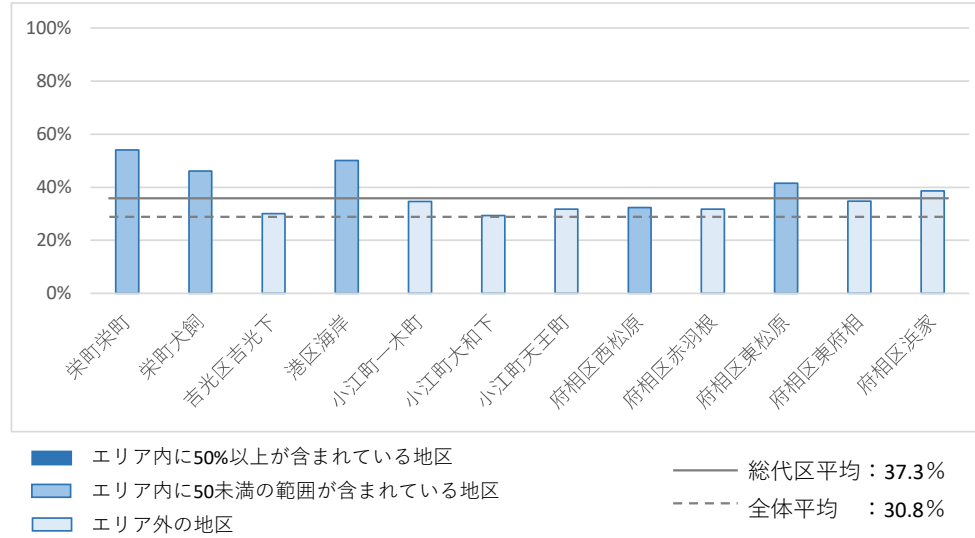

地区	1回/月以上	ほとんど利用しない	無回答
栄町栄町	90.0%	8.0%	2.0%
栄町犬飼	91.2%	6.9%	2.0%
吉光区吉光下	90.0%	10.0%	0.0%
港区海岸	93.6%	6.4%	0.0%
小江町一木町	94.9%	5.1%	0.0%
小江町大和下	90.2%	9.8%	0.0%
小江町天王町	90.4%	8.7%	1.0%
府相区西松原	92.9%	7.1%	0.0%
府相区赤羽根	86.7%	13.3%	0.0%
府相区東松原	87.0%	12.2%	0.8%
府相区東府相	92.1%	7.1%	0.8%
府相区浜家	85.8%	14.2%	0.0%
総代区平均	90.1%	9.4%	0.5%
全体平均	87.7%	11.2%	1.0%
栄町栄町	54.0%	46.0%	0.0%
栄町犬飼	46.1%	52.0%	2.0%
吉光区吉光下	30.0%	69.0%	1.0%
港区海岸	50.0%	46.2%	3.8%
小江町一木町	34.6%	64.1%	1.3%
小江町大和下	29.3%	65.9%	4.9%
小江町天王町	31.7%	65.4%	2.9%
府相区西松原	32.3%	66.7%	1.0%
府相区赤羽根	31.7%	66.7%	1.7%
府相区東松原	41.5%	56.9%	1.6%
府相区東府相	34.6%	63.8%	1.6%
府相区浜家	38.6%	60.6%	0.8%
総代区平均	37.3%	60.9%	1.7%
全体平均	30.8%	67.1%	2.0%
栄町栄町	42.0%	58.0%	0.0%
栄町犬飼	39.2%	58.8%	2.0%
吉光区吉光下	38.0%	61.0%	1.0%
港区海岸	64.1%	33.3%	2.6%
小江町一木町	51.3%	47.4%	1.3%
小江町大和下	41.5%	56.1%	2.4%
小江町天王町	49.0%	48.1%	2.9%
府相区西松原	51.5%	48.5%	0.0%
府相区赤羽根	65.0%	31.7%	3.3%
府相区東松原	70.7%	28.5%	0.8%
府相区東府相	70.9%	26.8%	2.4%
府相区浜家	70.9%	27.6%	1.6%
総代区平均	56.8%	41.4%	1.7%
全体平均	50.0%	48.1%	2.0%

エリアに1回/月以上行く人の割合

《蒲郡駅周辺市街地エリア》

《海辺のみなとエリア》

《竹島周辺エリア》