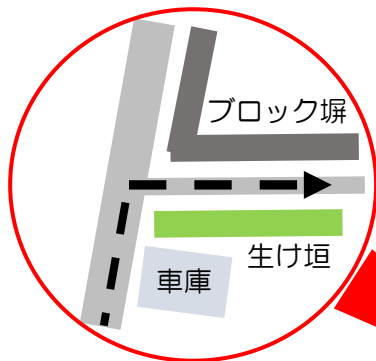

※土日のみ※

【臨時駐車場のご案内】

大クス駐車場
(現在地)

清田ポンプ場

※非常に狭い道です

清田の大クス

※清田の大クス周辺は道が狭く、
クルマでは入れません！

臨時駐車場

(北部保育園駐車場)

臨時駐車場から大クスまでは
徒歩5分です

北部保育園

蒲郡北部小学校