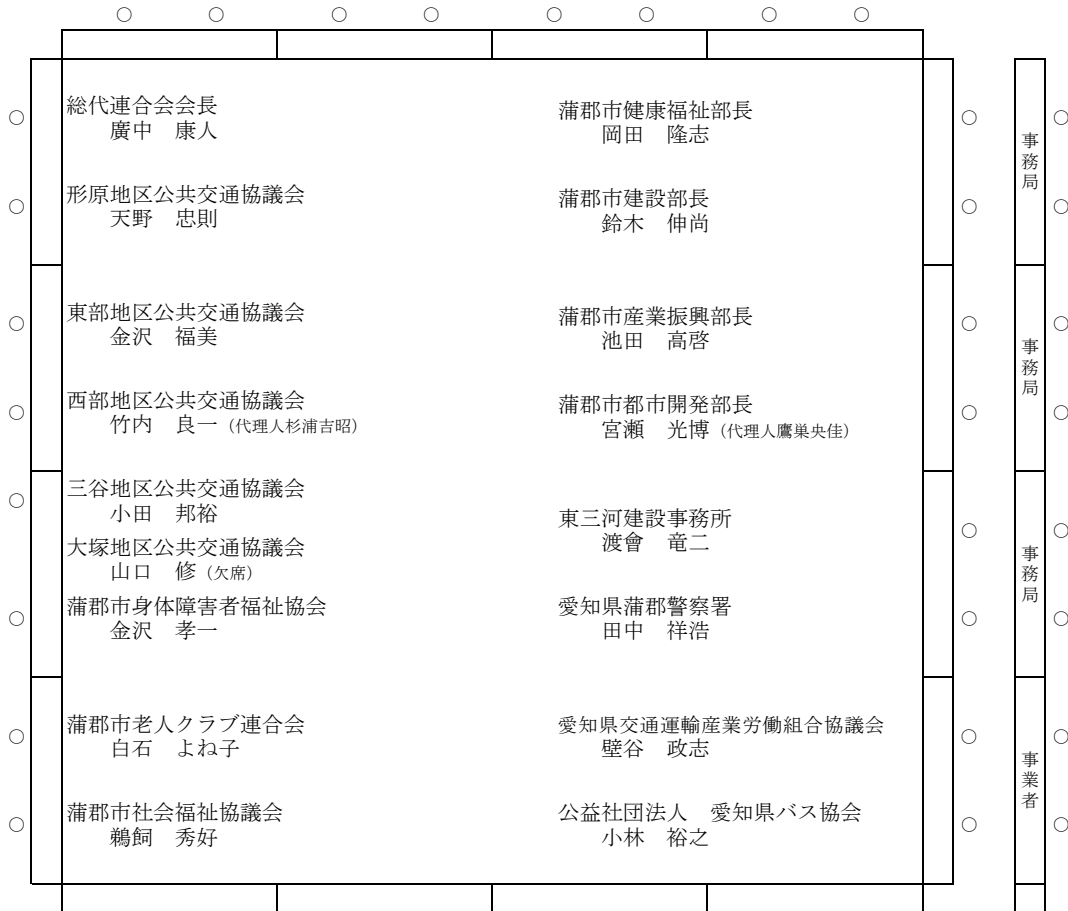

蒲郡市地域公共交通会議 配席表

愛知 澤木 徹 交通対策課 代理人八木郁也	愛知 山内 三奈 運輸支局 代理人杉浦亜由子	学識 松本 幸正 経験者	学識 村上 新 経験者	蒲郡 鈴木 寿明 市長	蒲郡 飯島 伸幸 市民生活部長	蒲郡 平野 敦義 総務部長 代理人小田剛宏	蒲郡 大森 康弘 企画部長
--------------------------------	---------------------------------	--------------------	-------------------	-------------------	-----------------------	--------------------------------	---------------------